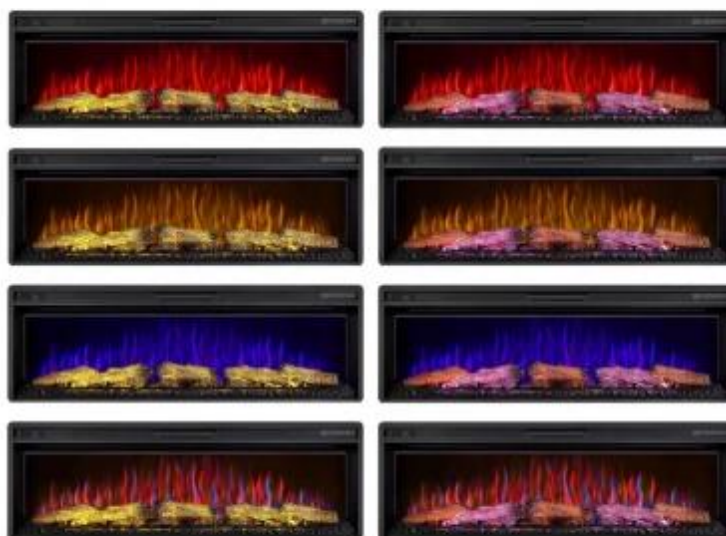

ARTIFLAME AF50

ELP-40-108

ArtiFlame AF50 Multicolor ofrece calor variado y colores vivos, ideal para crear una atmósfera única en tu hogar.

ESPECIFICACIONES TÉCNICAS

Apariencia

Decoración	Troncos leña

Función

	4
Combustible	Electricidad
Control	Panel de control
Control	Remoto
Control remoto	Sí (incluido)

Función

Niveles de brillo	5

Función

Poder calorífico (máx.)	1,6 kW

Función

Poder calorífico (min.)	0 kW

Función

Requiere electricidad	Sí

Función

Sonido	Sí
Termostato	Sí

Medidas

Altura	42,5 cm
Largo/Ancho	129,5 cm

Medidas

Longitud cable	150 cm

Medidas