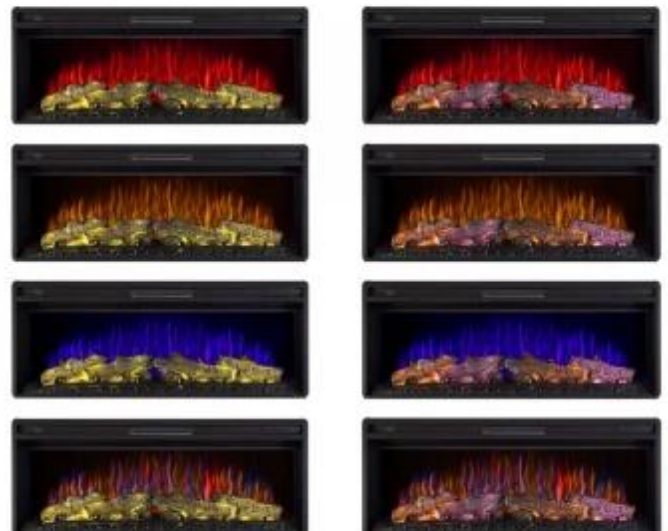

ARTIFLAME AF42

ELP-40-107

ArtiFlame AF42 Multicolor proporciona calidez colorida y estilo a tu hogar, con tecnología LED avanzada y efectos de llama variados.

ESPECIFICACIONES TÉCNICAS

Apariencia

Decoración	Troncos leña

Función

	4
Combustible	Electricidad
Control	Panel de control
Control	Remoto
Control remoto	Sí (incluido)

Función

Niveles de brillo	5

Función

Poder calorífico (máx.)	1,6 kW

Función

Poder calorífico (min.)	0 kW

Función

Requiere electricidad	Sí

Función

Sonido	Sí
Termostato	Sí

Medidas

Altura	42,5 cm
Largo/Ancho	109,2 cm

Medidas

Longitud cable	150 cm

Medidas