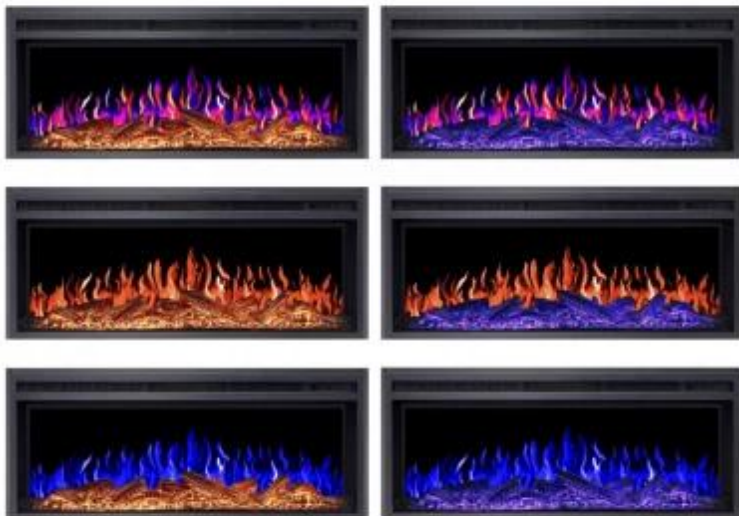

ARTIFLAME AF38 MULTICOLOUR

ELP-40-106

ArtiFlame AF38 Multicolor añade un toque colorido y cálido a tu hogar, con tecnología LED eficiente en energía y efectos de llama realistas.

ESPECIFICACIONES TÉCNICAS

Apariencia

Decoración	Troncos leña

Función

	4
Combustible	Electricidad
Control	Panel de control
Control	Remoto
Control remoto	Sí (incluido)
Poder calorífico (máx.)	1,8 kW

Función

Poder calorífico (min.)	0 kW

Función

Requiere electricidad	Sí

Función

Sonido	Sí
Termostato	Sí

Medidas

Altura	39,5 cm
Largo/Ancho	99,3 cm

Medidas

Longitud cable	150 cm

Medidas

Profundidad	19 cm

Tipo

Garantía	2 años
Montaje	Inserto de chimenea eléctrica