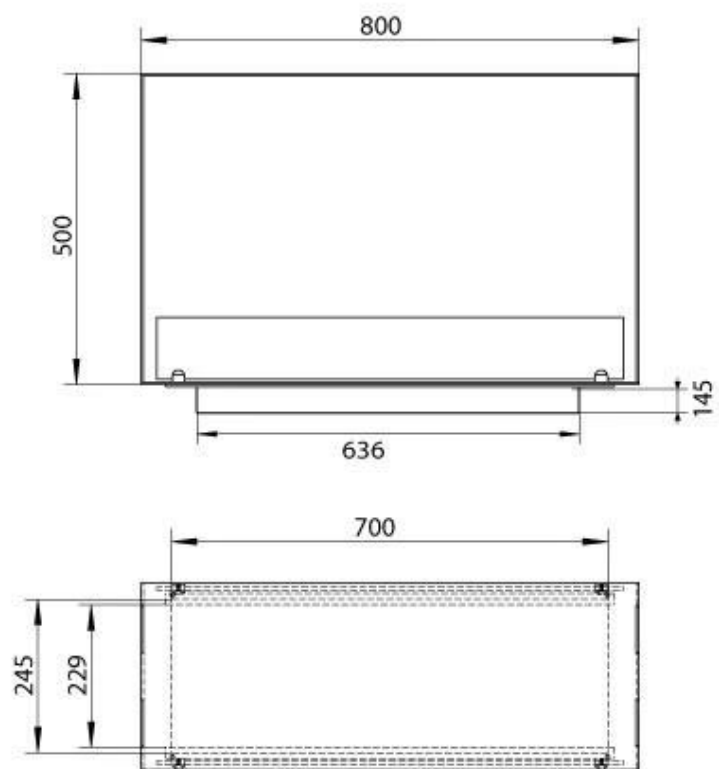

PrimeFire 700