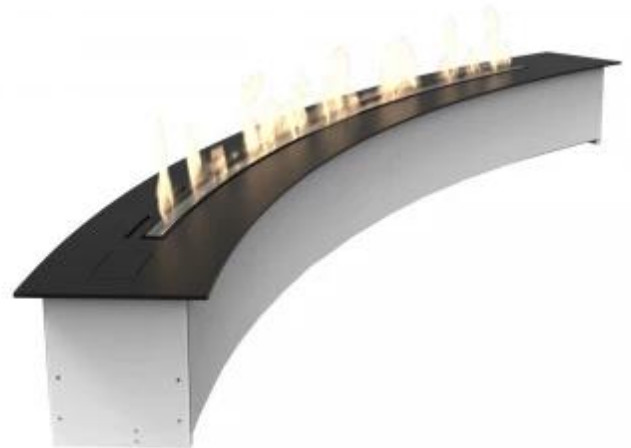

DENVER F6 CURVED - MEDIDAS CUSTOMIZABLES

BIO-50-686

Quemador de bioetanol de la marca Decoflame en un innovador diseño curvado. Customizable en tamaño y curvatura.

ESPECIFICACIONES TÉCNICAS

Apariencia

Acabado	Aluminio
Acabado	Revestido en polvo
Color	Negro
Forma	Buet
Interior	Negro
Material	Acero inoxidable
Material	Aluminio
Vidrio incluido	No

Medidas

Altura	20 cm
Largo/Ancho	200 cm
Profundidad	20 cm

Quemador

Capacidad	7,2 Litro
Combustible	Bioetanol
Conducto de chimenea	No requiere conducto
Consumo	1,0 L/hora
Control	Automático

Quemador

Distancia con materiales combustibles	50 cm
---------------------------------------	-------

Quemador

Llama ajustable	Sí
Longitud de la llama	150 cm
Niveles de la llama	6 niveles de llama
Poder calorífico (máx.)	5,7 kW
Requiere electricidad	220-240V
Tamaño mínimo de habitación	115 m ³
Tasa de cambio de aire recomendada	1 Air changes per Hour
Tiempo de combustión	20 horas
Tipo de quemador	e - Ribbon - 1500mm