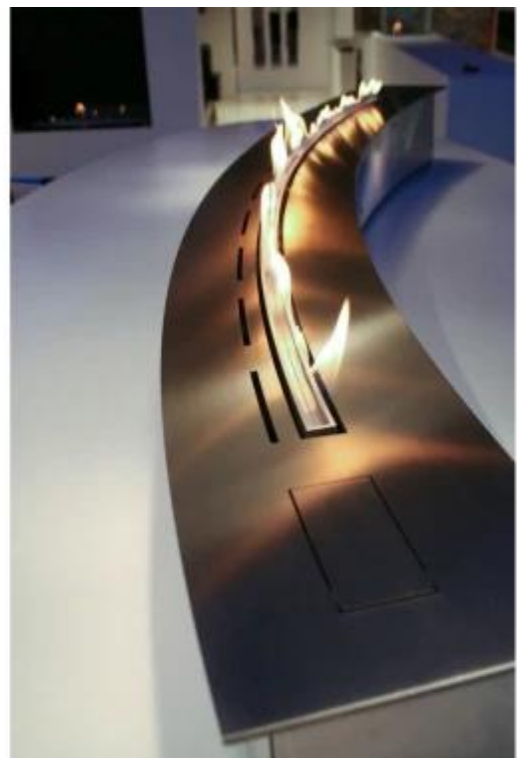

DENVER F6 CURVED - MEDIDAS CUSTOMIZABLES

BIO-50-686

Quemador de bioetanol de la marca Decoflame en un innovador diseño curvado. Customizable en tamaño y curvatura.

ESPECIFICACIONES TÉCNICAS

Apariencia

Acabado	Aluminio
Acabado	Revestido en polvo
Color	Negro
Forma	Buet
Interior	Negro
Material	Acero inoxidable
Material	Aluminio
Vidrio incluido	No

Medidas

Altura	20 cm
Largo/Ancho	200 cm
Profundidad	20 cm

Quemador

Capacidad	7,2 Litro
Combustible	Bioetanol
Conducto de chimenea	No requiere conducto
Consumo	1,0 L/hora
Control	Automático

Quemador

Distancia con materiales combustibles	50 cm

Quemador

Llama ajustable	Sí
Longitud de la llama	150 cm
Niveles de la llama	6 niveles de llama
Poder calorífico (máx.)	5,7 kW
Requiere electricidad	220-240V
Tamaño mínimo de habitación	115 m³
Tasa de cambio de aire recomendada	1 Air changes per Hour
Tiempo de combustión	20 horas
Tipo de quemador	e - Ribbon - 1500mm