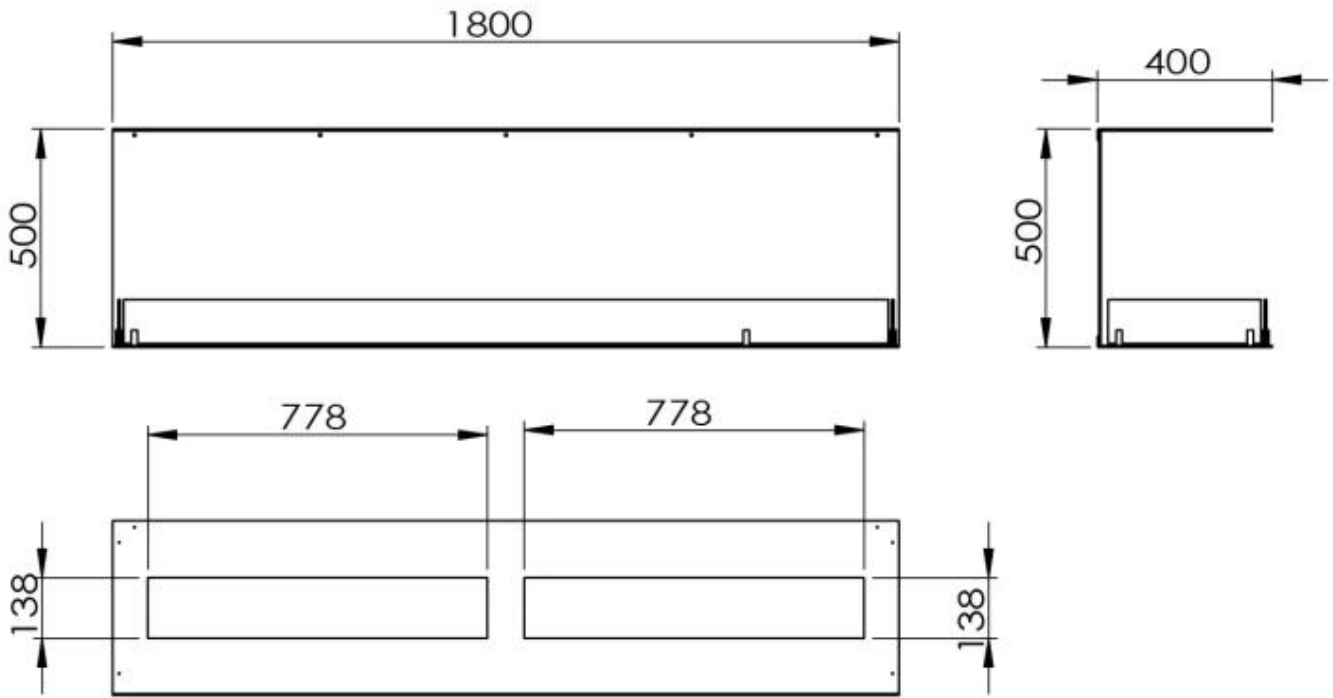

Foco Three 1800 - Manual Burner