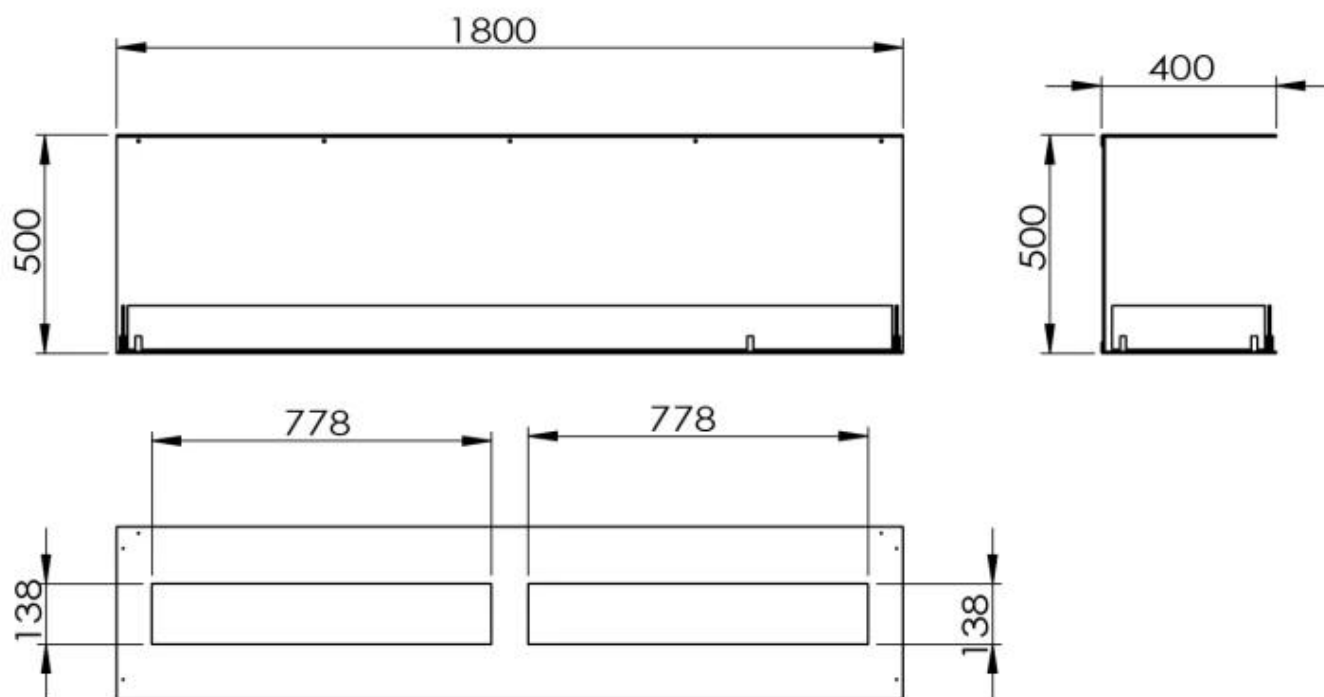

Requiere electricidad	Sí
Requiere electricidad	No
Tiempo de combustión	6,5 horas
Tiempo de combustión	35 horas
Tiempo de combustión	11 horas
Llama ajustable	Sí
Control	Remoto
Control	Automático
Control	Manual
Tamaño mínimo de habitación	130 m ³
Tamaño mínimo de habitación	160 m ³
Capacidad	8,6 Litro
Capacidad	26,8 Litro
Capacidad	8 Litro
Longitud de la llama	130 cm
Longitud de la llama	120 cm
Poder calorífico (máx.)	13 kW
Poder calorífico (máx.)	8,8 kW
Control remoto	No
Control remoto	Sí (incluido)

Medidas

Largo/Ancho	180 cm
Altura	50 cm
Profundidad	40 cm

Apariencia

Material	Acero
Grosor acero	4 mm
Color	Negro
Vidrio incluido	Sí

Foco Three 1800 - Manual Burner

Foco Three 1800 - Automatic Burner