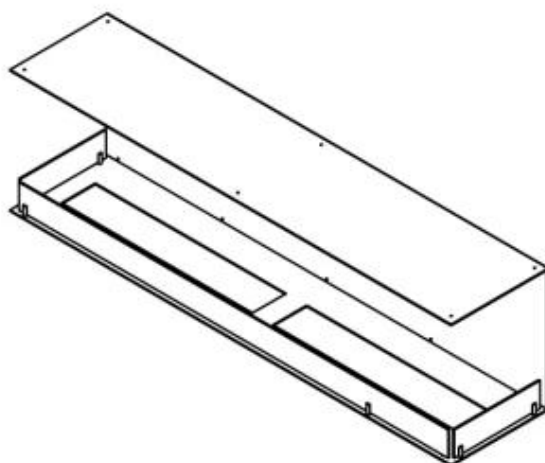

Medidas

Largo/Ancho	180 cm
Altura	50 cm
Profundidad	40 cm

Apariencia

Material	Acero
Grosor acero	4 mm
Color	Negro
Vidrio incluido	Sí

Foco Three 1800 - Manual Burner

Foco Three 1800 - Automatic Burner