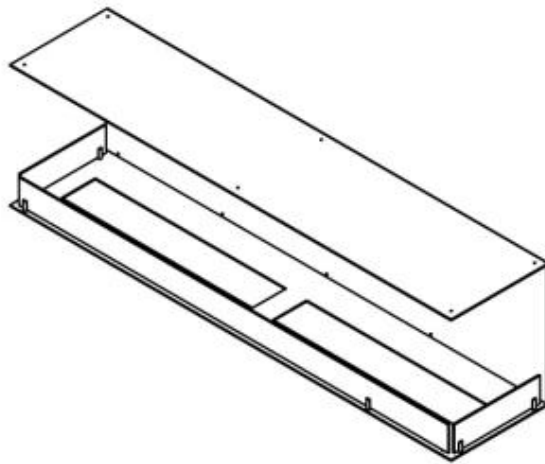

Foco Three 1800 - Manual Burner