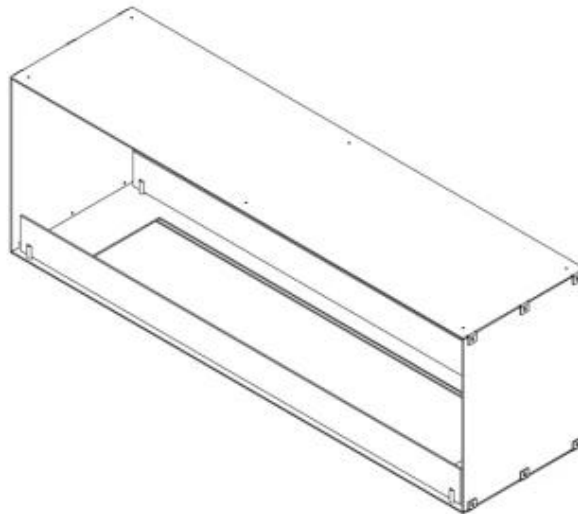

FOCO TWO 1500

BIO-30-151

Foco Two 1500 es una chimenea empotrable de dos caras, ideal para instalar en pared multimedia. Elija entre un quemador manual o automático.

ESPECIFICACIONES TÉCNICAS

Quemador - Funciones

Llama ajustable	Sí
Tiempo de combustión	35 horas
Tiempo de combustión	11 horas
Tiempo de combustión	7,5 horas
Tamaño mínimo de habitación	94 m ³
Tamaño mínimo de habitación	140 m ³
Capacidad	21 Litro
Capacidad	6,8 Litro
Capacidad	7 Litro
Longitud de la llama	100 cm
Longitud de la llama	90 cm
Poder calorífico (máx.)	9,4 kW
Poder calorífico (máx.)	6,4 kW
Control remoto	Sí (incluido)
Control remoto	No
Control	Remoto
Control	Automático
Control	Manual
Requiere electricidad	No
Requiere electricidad	Sí

Tipo

Conducto de chimenea	No requiere conducto
Montaje	Chimenea bioetanol empotrada 2 caras
Productor	Foco
Combustible	Bioetanol
Tipo de chimenea	Dos caras
Uso	Interior
Garantía	2 años

Apariencia

Material	Acero
Grosor acero	4 mm
Color	Negro
Vidrio incluido	Sí

Medidas

Largo/Ancho	150 cm
Altura	50 cm
Profundidad	40 cm

Foco Two 1500 - Automatic Burner

Foco Two 1500 - Manual Burner