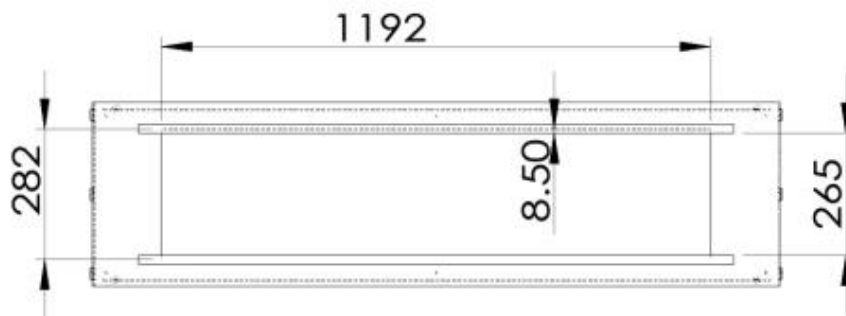

Llama ajustable	Sí
Tiempo de combustión	35 horas
Tiempo de combustión	11 horas
Tiempo de combustión	7,5 horas
Tamaño mínimo de habitación	94 m ³
Tamaño mínimo de habitación	140 m ³
Capacidad	21 Litro
Capacidad	6,8 Litro
Capacidad	7 Litro
Longitud de la llama	100 cm
Longitud de la llama	90 cm
Poder calorífico (máx.)	9,4 kW
Poder calorífico (máx.)	6,4 kW
Control remoto	Sí (incluido)
Control remoto	No
Control	Remoto
Control	Automático
Control	Manual
Requiere electricidad	No
Requiere electricidad	Sí

Tipo

Conducto de chimenea	No requiere conducto
Montaje	Chimenea bioetanol empotrada 2 caras
Productor	Foco
Combustible	Bioetanol
Tipo de chimenea	Dos caras
Uso	Interior
Garantía	2 años

Apariencia

Material	Acero
Grosor acero	4 mm
Color	Negro
Vidrio incluido	Sí

Medidas

Largo/Ancho	150 cm
Altura	50 cm
Profundidad	40 cm

Foco Two 1500 - Automatic Burner

Foco Two 1500 - Manual Burner