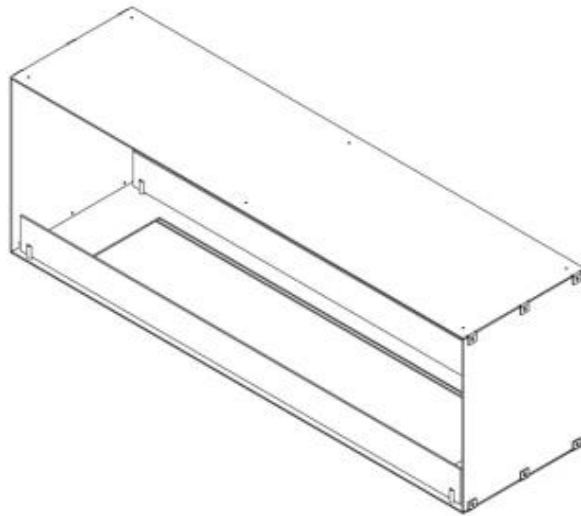

Foco Two 1500 - Automatic Burner