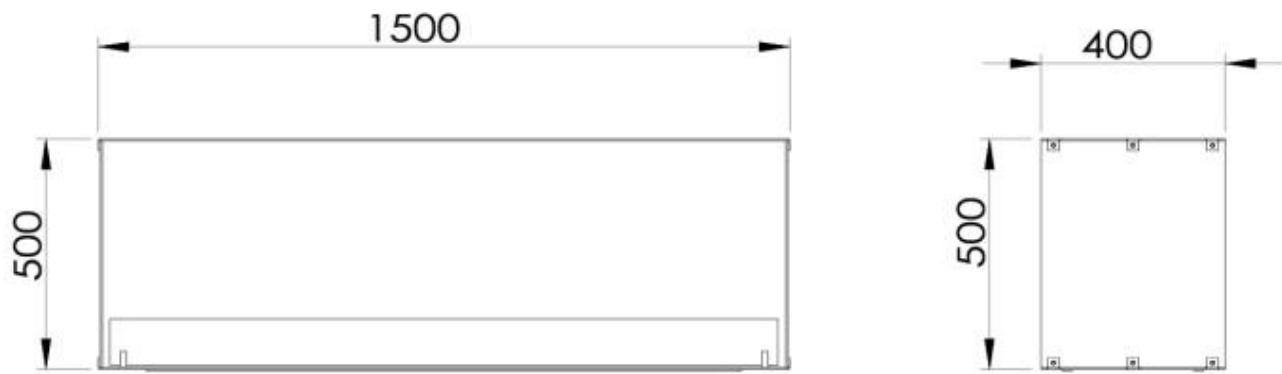

Foco Two 1500 - Automatic Burner