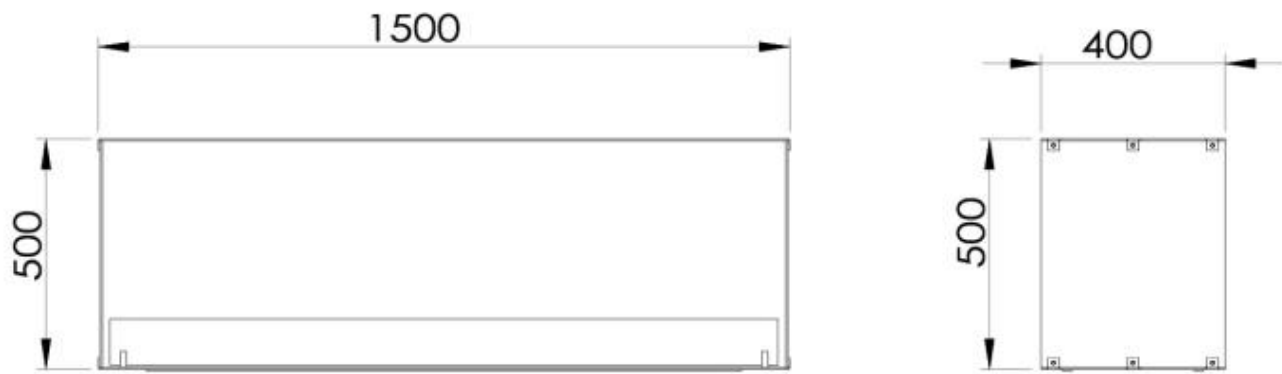

Llama ajustable	Sí
Tiempo de combustión	35 horas
Tiempo de combustión	11 horas
Tiempo de combustión	7,5 horas
Tamaño mínimo de habitación	94 m ³
Tamaño mínimo de habitación	140 m ³
Capacidad	21 Litro
Capacidad	6,8 Litro
Capacidad	7 Litro
Longitud de la llama	100 cm
Longitud de la llama	90 cm
Poder calorífico (máx.)	9,4 kW
Poder calorífico (máx.)	6,4 kW
Control remoto	Sí (incluido)
Control remoto	No
Control	Remoto
Control	Automático
Control	Manual
Requiere electricidad	No
Requiere electricidad	Sí

Tipo

Conducto de chimenea	No requiere conducto
Montaje	Chimenea bioetanol empotrada 2 caras
Productor	Foco
Combustible	Bioetanol
Tipo de chimenea	Dos caras
Uso	Interior
Garantía	2 años

Apariencia

Material	Acero
Grosor acero	4 mm
Color	Negro
Vidrio incluido	Sí

Medidas

Largo/Ancho	150 cm
Altura	50 cm
Profundidad	40 cm

Foco Two 1500 - Automatic Burner

Foco Two 1500 - Manual Burner