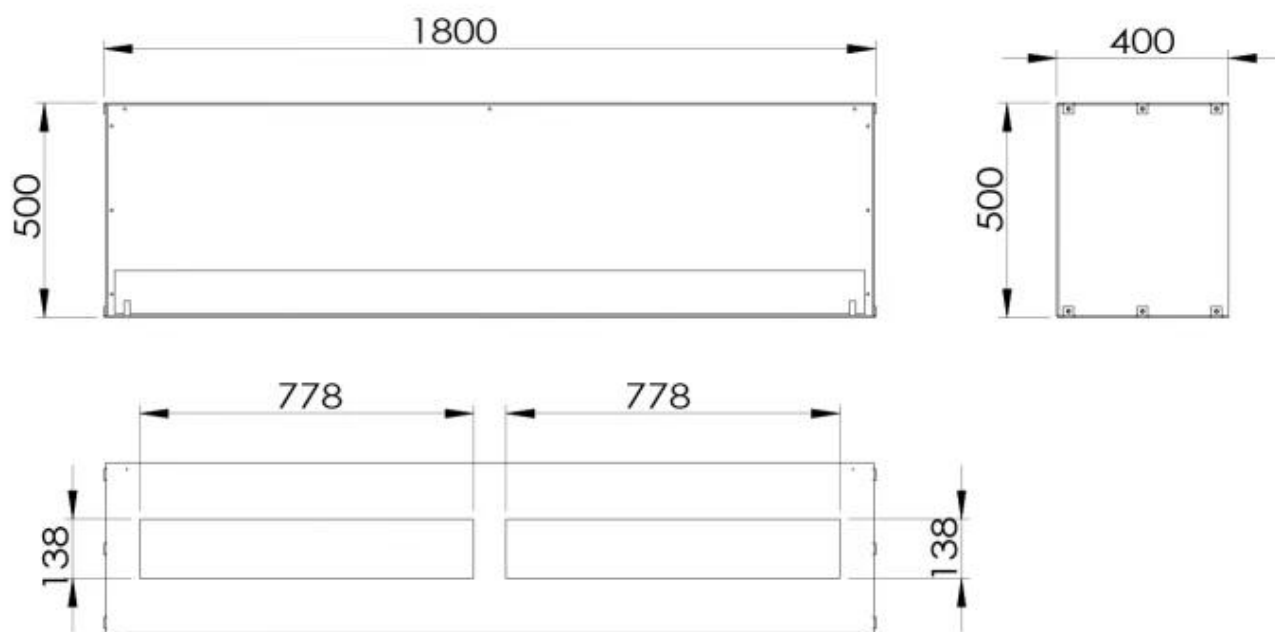

Foco One 1800 - Manual Burner