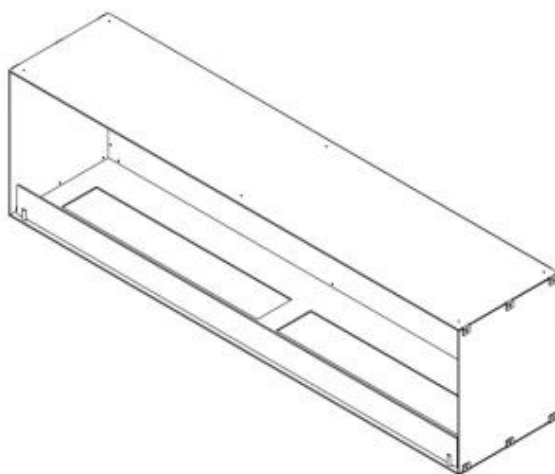

Medidas

Largo/Ancho	180 cm
Altura	50 cm
Profundidad	40 cm

Apariencia

Material	Acero
Color	Negro
Vidrio incluido	Sí

Tipo

Tipo de producto	Chimenea bioetanol empotrada 1 cara
Combustible	Bioetanol
Conducto de chimenea	No requiere conducto
Marca	ScandiFlames
Uso	Interior
Garantía	2 Años