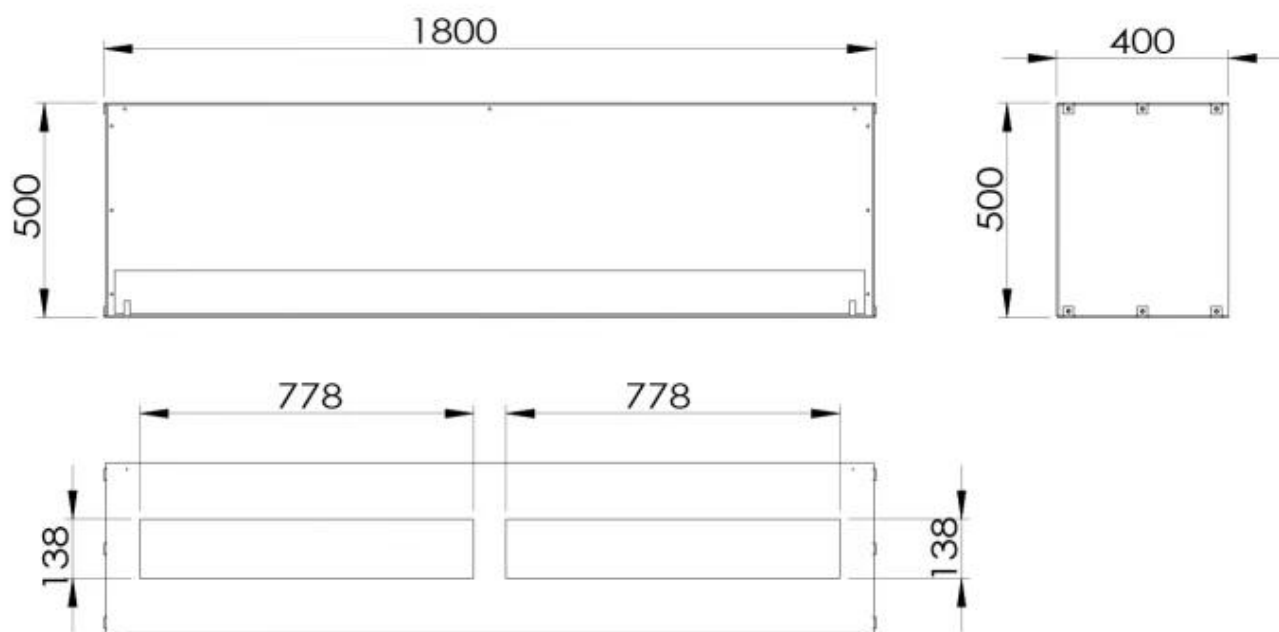

Foco One 1800 - Manual Burner