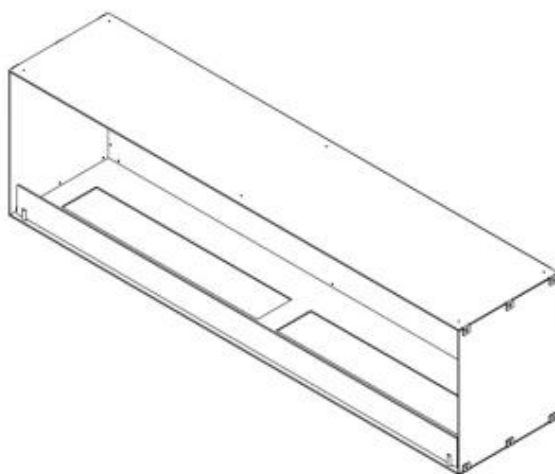

Foco One 1800 - Manual Burner