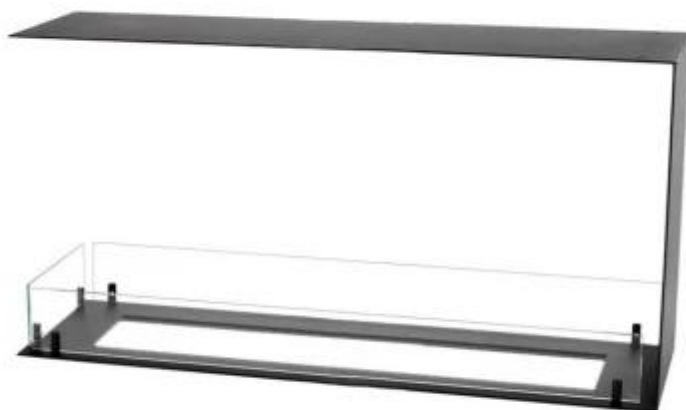

FOCO ROOM DIVIDER 1100 MEDIUM - AUTOMÁTICO

BIO-30-144PF

La Foco Room Divider 1100 Medium es una chimenea para empotrar diseñada para funcionar como separador de espacios. Equipada con un quemador automático, elija entre dos modelos diferentes.

ESPECIFICACIONES TÉCNICAS

Apariencia

Color	Negro
-------	-------

Apariencia

Grosor acero	4 mm
--------------	------

Apariencia

Material	Acero
Vidrio incluido	Sí

Medidas

Altura	50 cm
Largo/Ancho	110 cm
Peso	30 kg
Profundidad	30 cm

Quemador - Funciones

Capacidad	5,8 Litro
Consumo	0,6 L/hora
Control	Panel de control
Control	Remoto
Control remoto	Sí (incluido)
Llama ajustable	Sí
Poder calorífico (máx.)	7 kW
Quemadores	DecoFlame F3
Requiere electricidad	Sí
Tamaño mínimo de habitación	89 m ³
Tiempo de combustión	20,8 horas
Combustible	Bioetanol
Conducto de chimenea	No requiere conducto