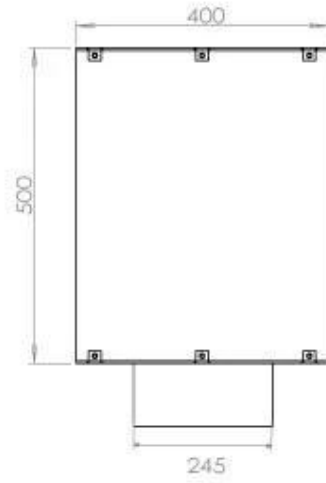

Automatic burner 700