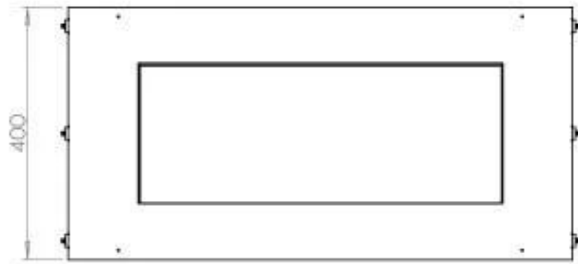

Automatic burner 700