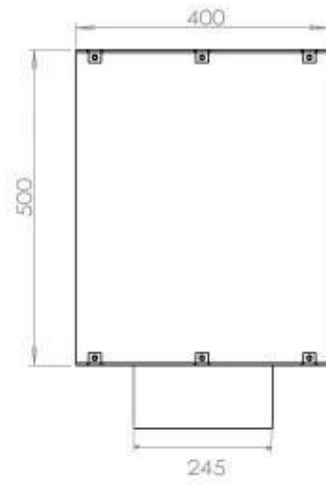

Automatic burner 700