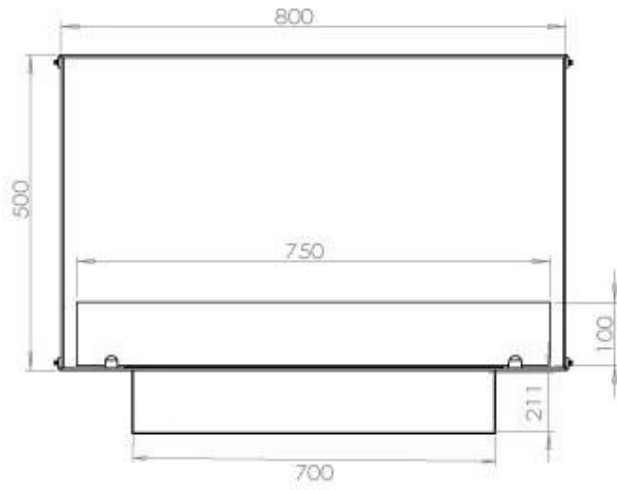

Automatic burner 700