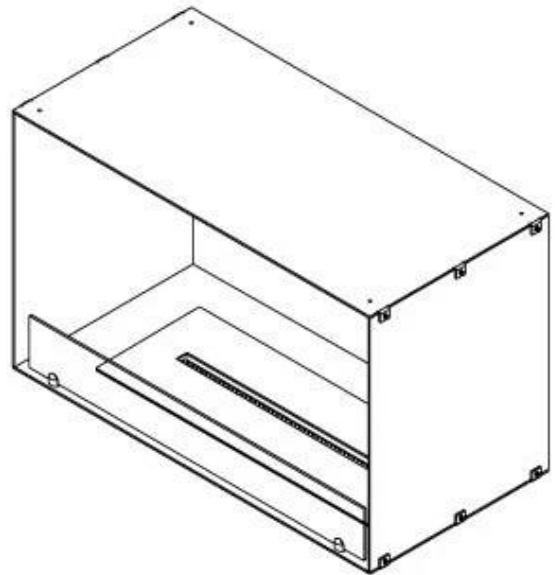

Automatic burner 700