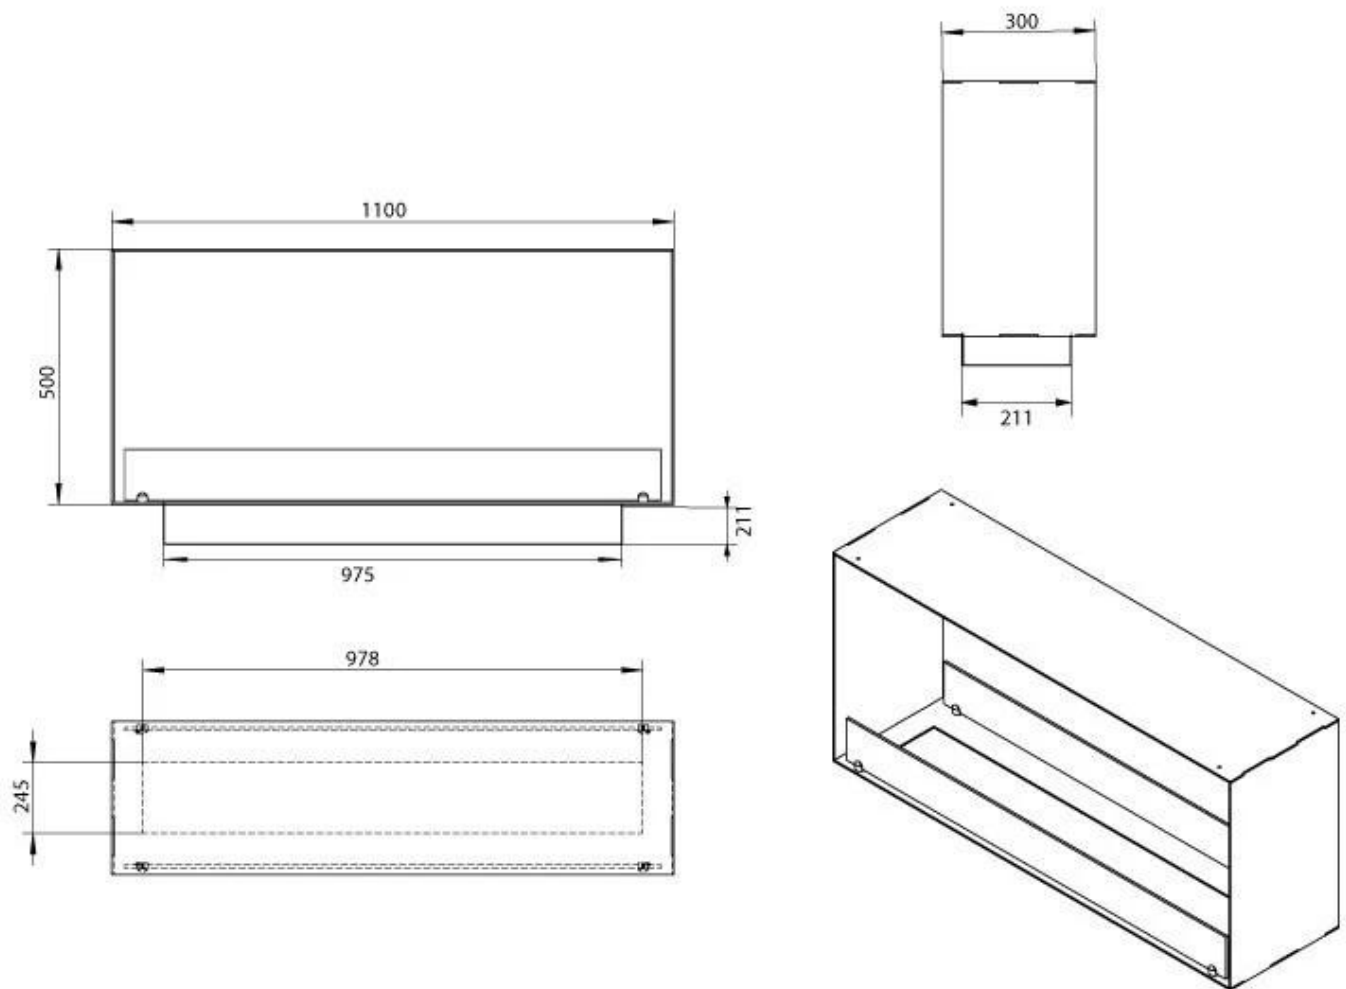

Automatic burner 1000