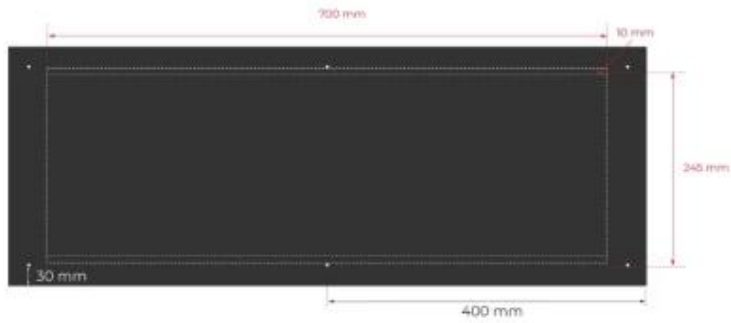

Top view with fixing points
and burner cutout with lip in bottom plate