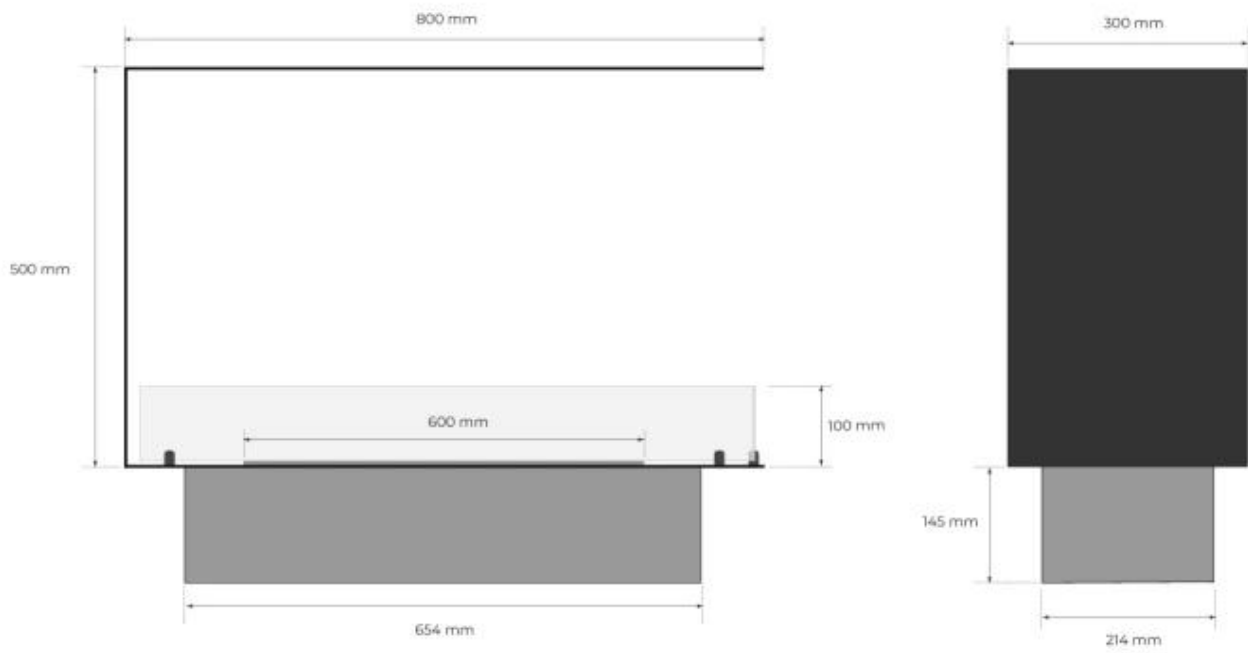

Foco Room Divider 800 Medium Planika PrimeFire 700