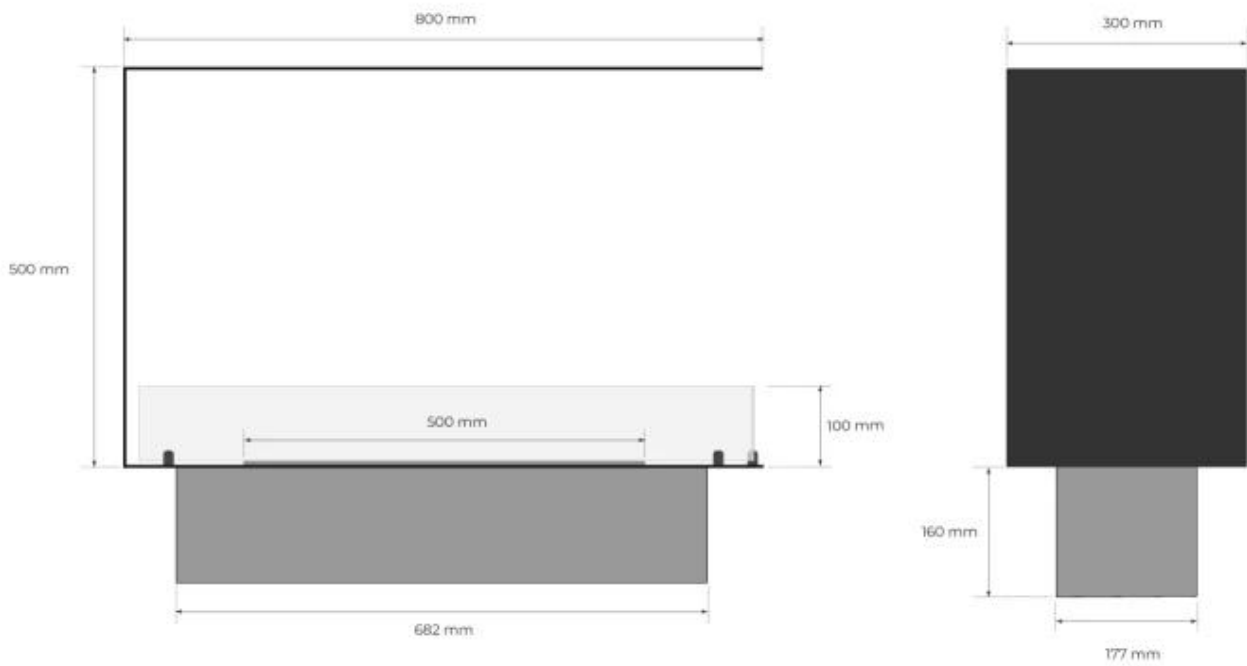

Foco Room Divider 800 Medium Decoflame F3 700