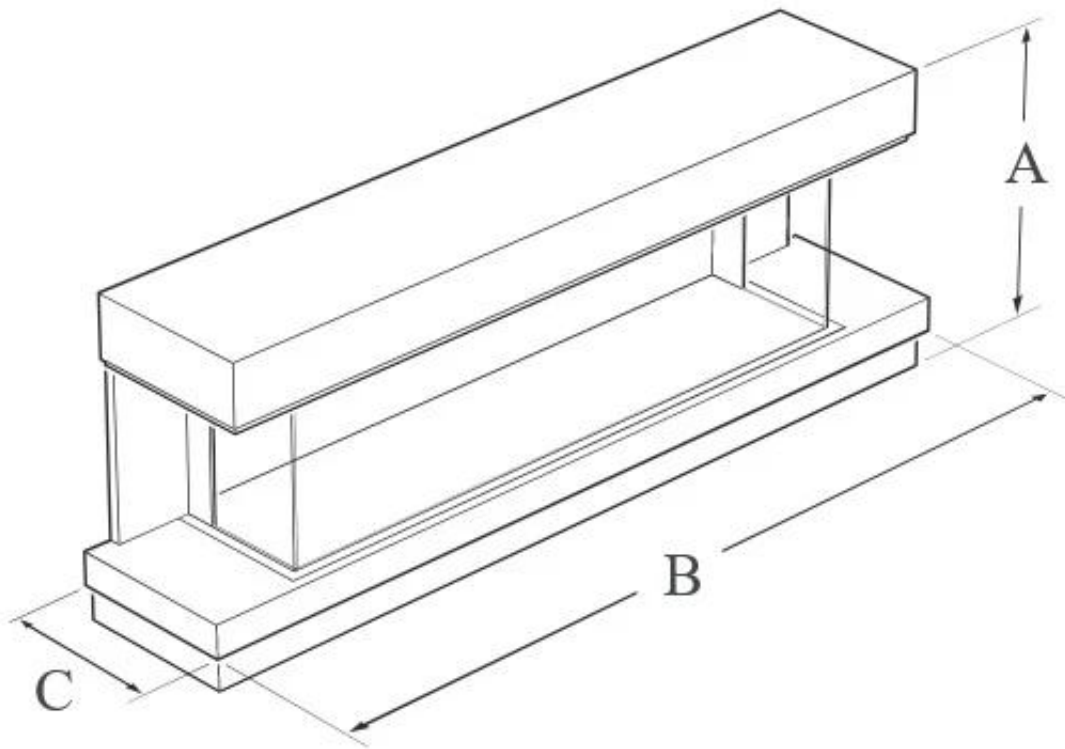

Medidas

Altura	62,6 cm
Largo/Ancho	174 cm
Profundidad	34,5 cm

Tipo

Certificación	CE
---------------	----

Tipo

Garantía	2 años
Montaje	Chimenea eléctrica empotrada
Productor	Flamerite Fires

Tipo

Tipo de chimenea	A tres lados
------------------	--------------

Tipo

Uso	Interior
-----	----------

WALL MOUNTED

A: 626 | B: 1740 | C: 345 (mm)