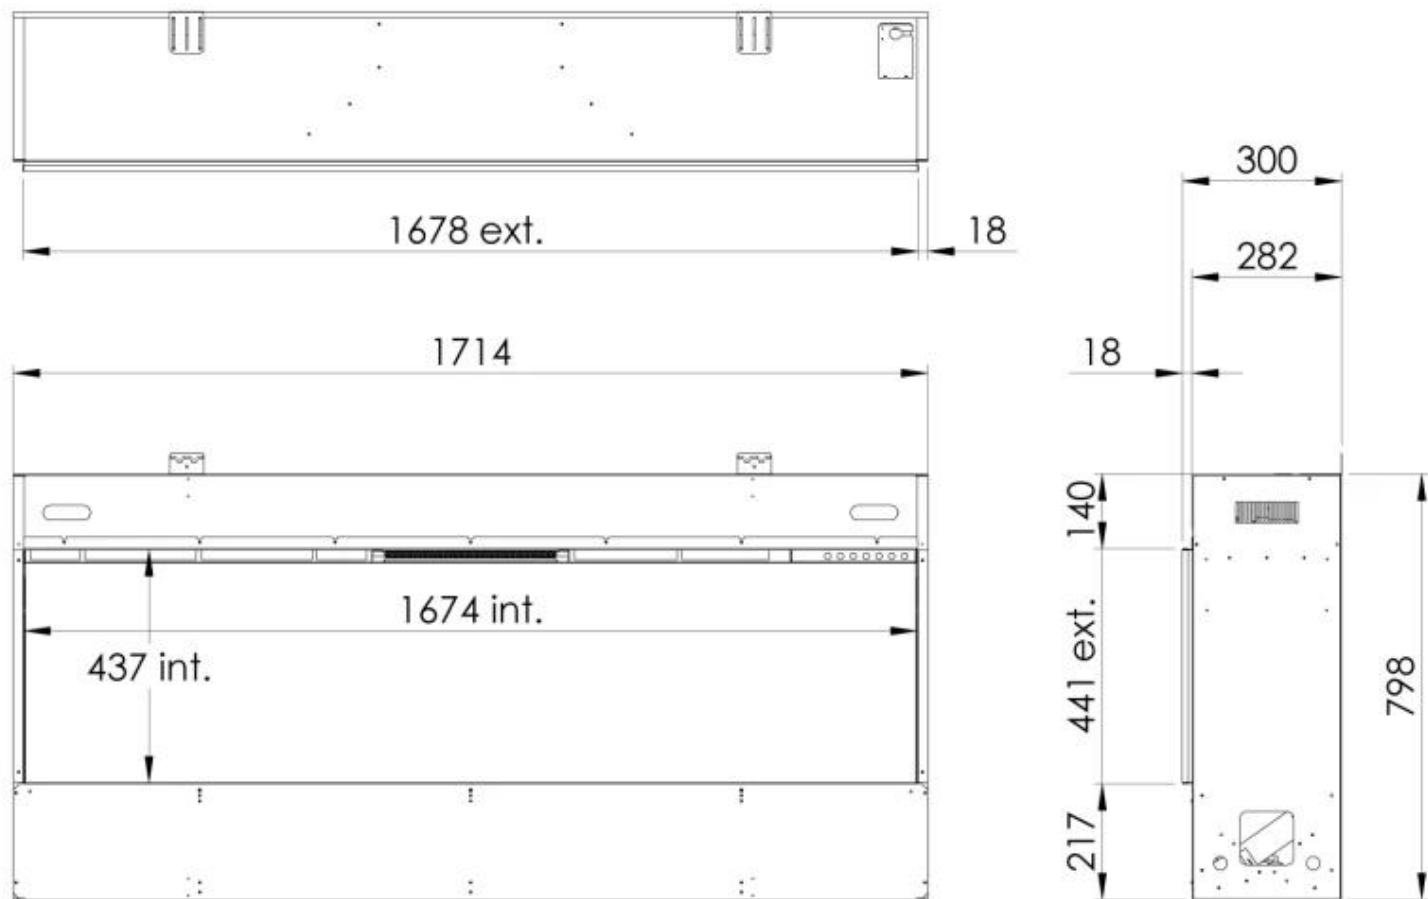

Dimensional drawing e-SliM linear 1700/450 I