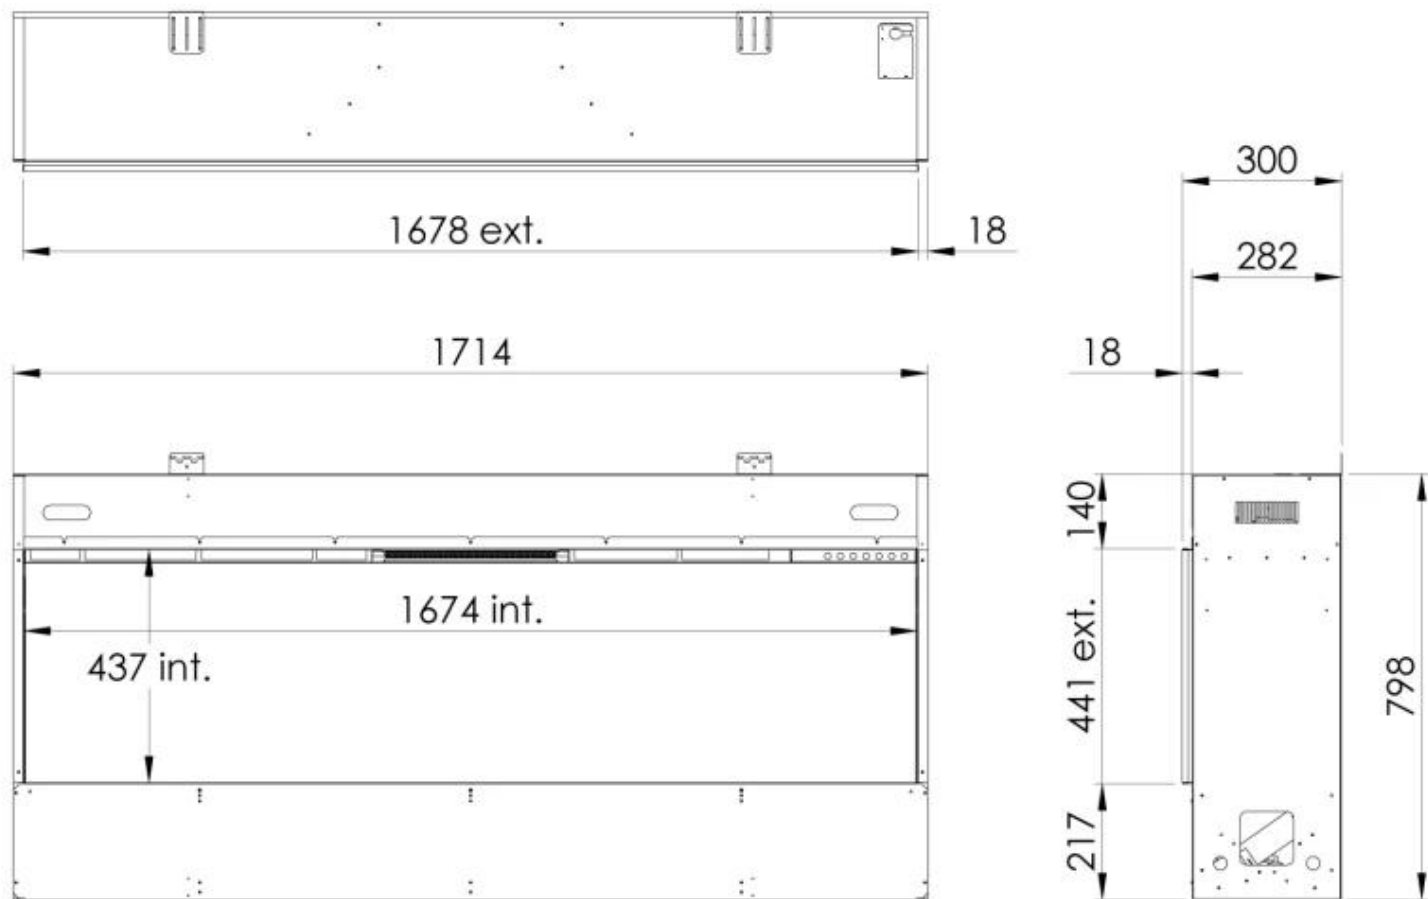

E-SLIM 1700/450 I - CHIMENEA VAPOR DE AGUA

HYB-70-117

Experimenta el atractivo cautivador de la chimenea eléctrica e-Slim Linear de vapor de agua, con un diseño ancho y estrecho que la hace ideal para usar en cinewalls o espacios similares, con un televisor montado encima de la chimenea. La e-Slim Linear 1700-450 I de Faber es una chimenea premium de vapor de agua empotrada con un ancho de 170 cm y una altura de 45 cm. Disfruta de la belleza de las llamas sin los peligros de un fuego real. Controla y ajusta fácilmente la chimenea y los efectos de las llamas mediante un control remoto o una aplicación móvil. Personaliza tu experiencia con el color ajustable de las llamas, la salida de calor y los efectos de sonido.

Tipo

Montaje	Chimenea vapor de agua empotrada 1 cara
Productor	Faber Dimplex
Tipo de chimenea	Frontal
Uso	Interior
Garantía	2 años

Función

Material	Aluminio
Color	Negro
Vidrio incluido	Sí
Peso del vidrio	43,7 cm
Longitud del vidrio	167,4 cm

Medidas

Largo/Ancho	171,4 cm
Altura	79,7 cm
Profundidad	29,8 cm

Dimensional drawing e-SliM linear 1700/450 I