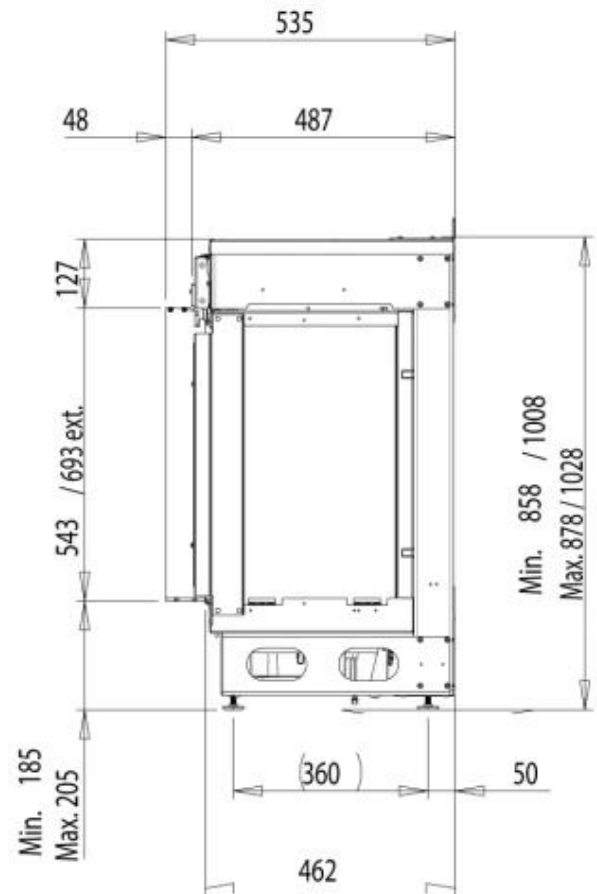

Tipo

Montaje	Chimenea vapor de agua empotrada 1 cara
Productor	Faber Dimplex
Tipo de chimenea	Frontal
Uso	Interior
Garantía	2 años

Función

Material	Aluminio
Color	Negro
Vidrio incluido	Sí
Peso del vidrio	68,1 cm
Longitud del vidrio	80 cm

Medidas

Largo/Ancho	87,8 cm
Altura	102,8 cm
Profundidad	53,4 cm

Dimensional Drawing e-MatriX 800x500 I + 800/650 I (MKII)