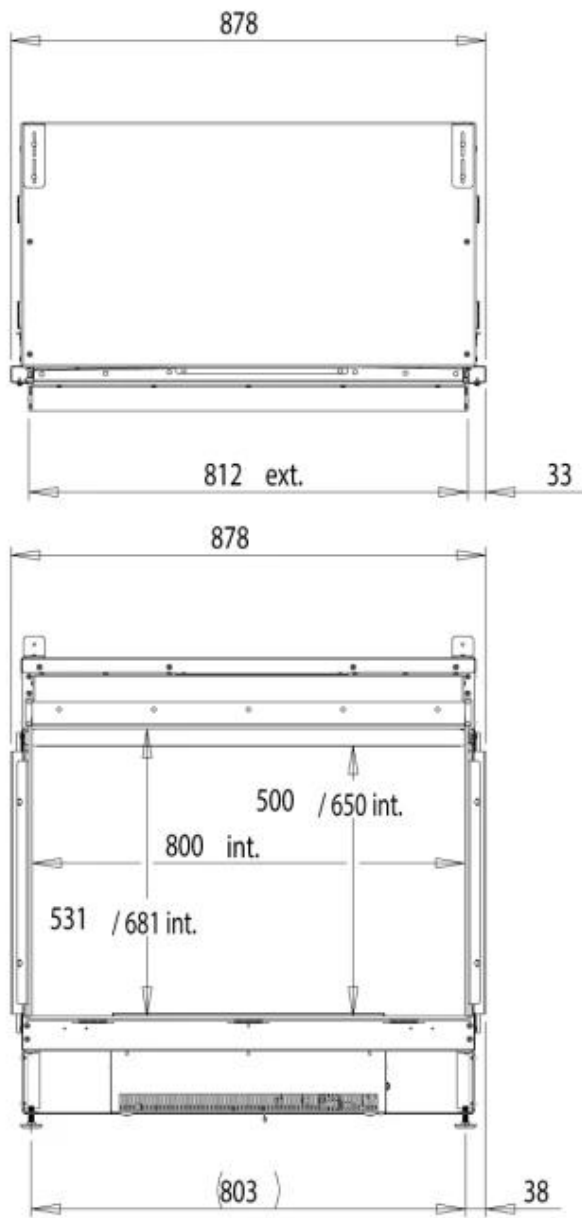

Tipo

Montaje	Chimenea vapor de agua empotrada 1 cara
Productor	Faber Dimplex
Tipo de chimenea	Frontal
Uso	Interior
Garantía	2 años

Función

Material	Aluminio
Color	Negro
Vidrio incluido	Sí
Peso del vidrio	68,1 cm
Longitud del vidrio	80 cm

Medidas

Largo/Ancho	87,8 cm
Altura	102,8 cm
Profundidad	53,4 cm

Dimensional Drawing e-MatriX 800x500 I + 800/650 I (MKII)