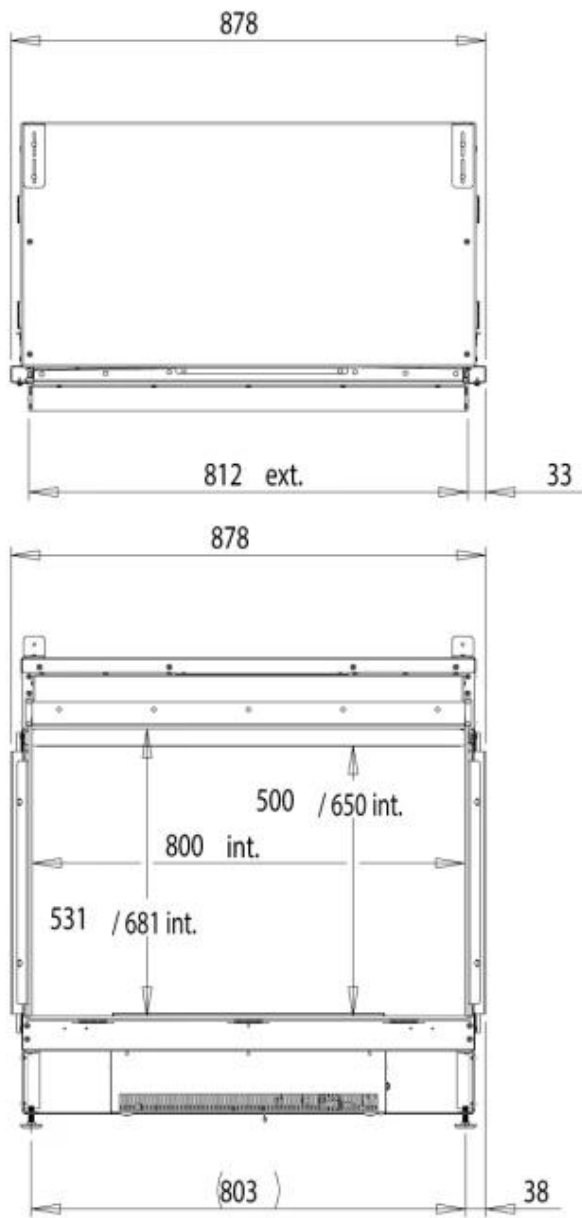

Dimensional Drawing e-MatriX 800x500 I + 800/650 I (MKII)