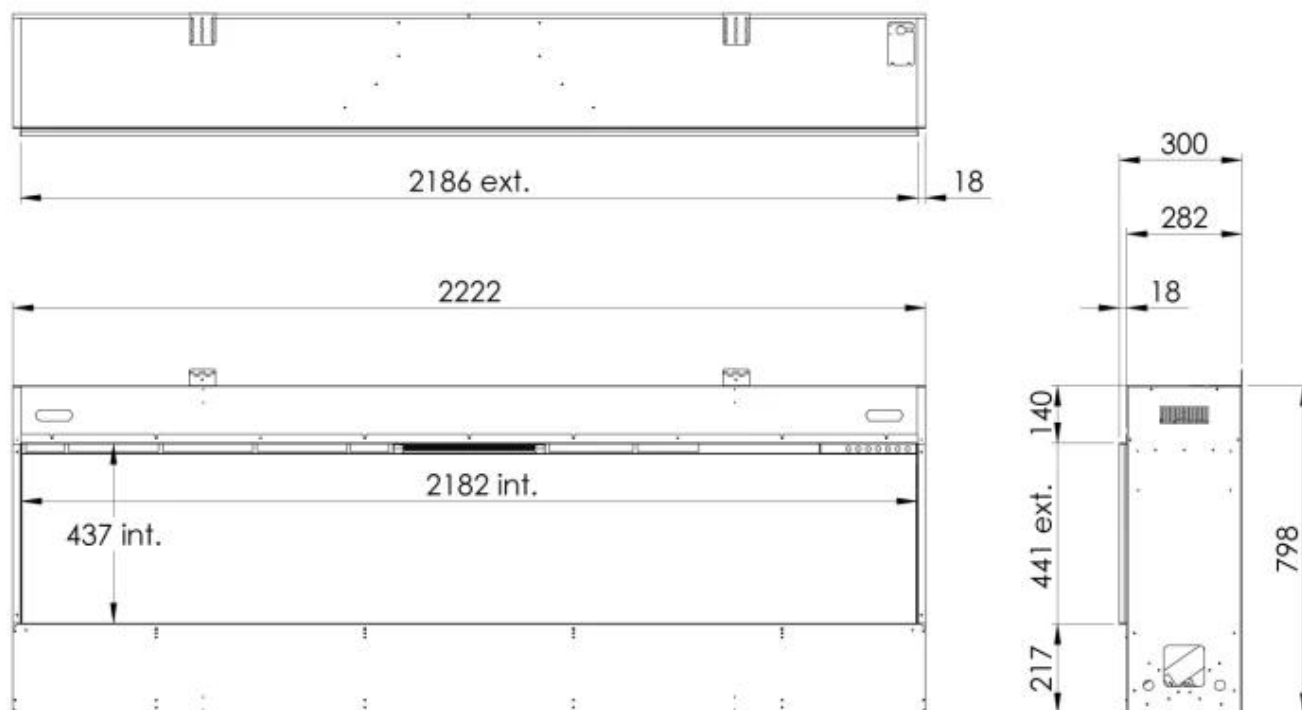

Tipo

Montaje	Chimenea vapor de agua empotrada 1 cara
Productor	Faber Dimplex
Tipo de chimenea	Frontal
Uso	Interior
Garantía	2 años

Función

Material	Aluminio
Color	Negro
Vidrio incluido	Sí
Peso del vidrio	43,7 cm
Longitud del vidrio	218,4 cm

Medidas

Largo/Ancho	222,2 cm
Altura	79,7 cm
Profundidad	29,8 cm

Dimensional drawing e-Slim linear 2200/450 I