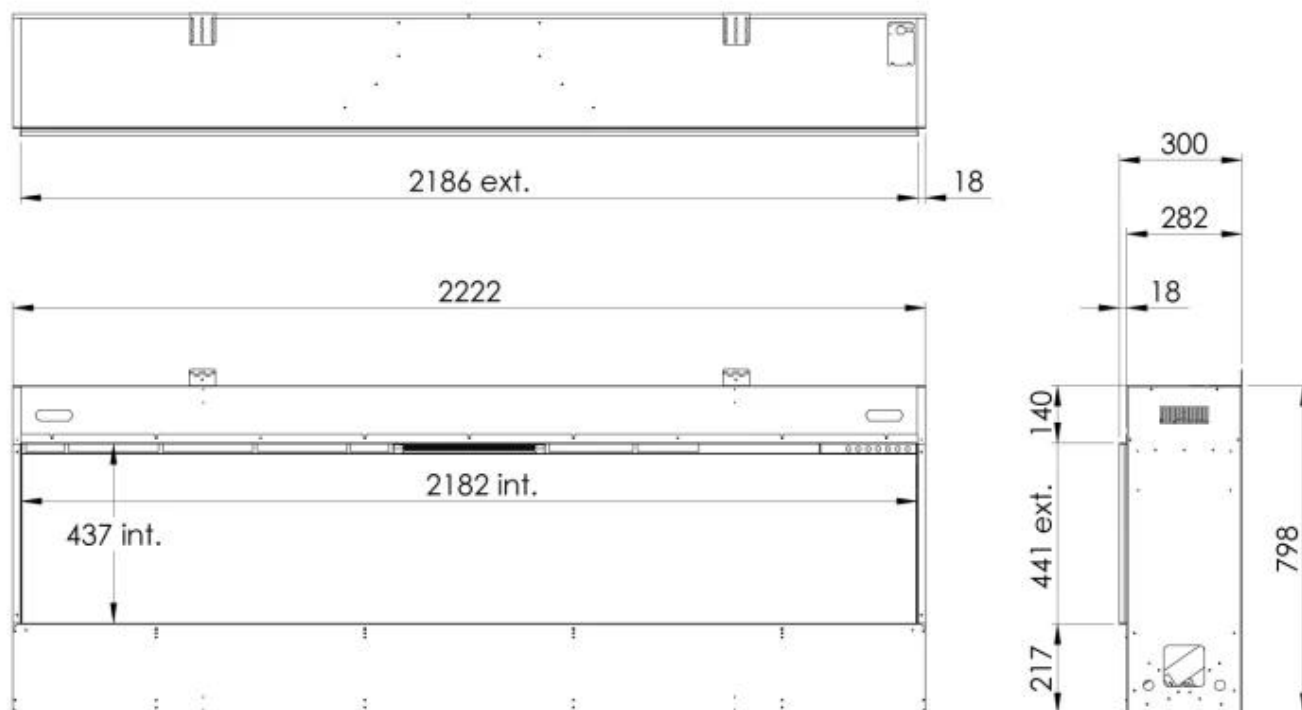

Dimensional drawing e-Slim linear 2200/450 I