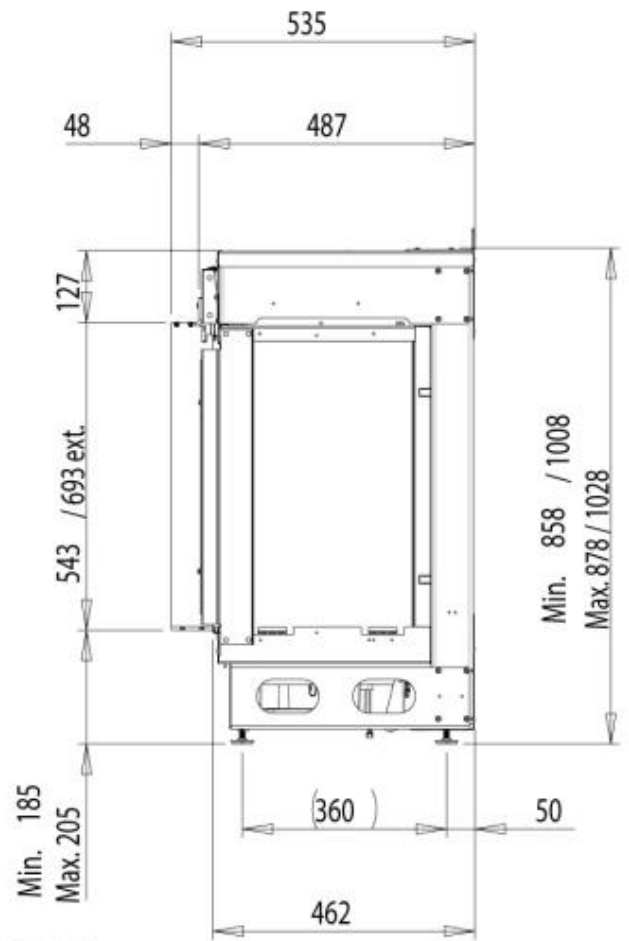

Función

Material	Aluminio
Color	Negro
Vidrio incluido	Sí
Peso del vidrio	53,1 cm
Longitud del vidrio	80 cm

Tipo

Montaje	Chimenea vapor de agua empotrada 1 cara
Productor	Faber Dimplex
Tipo de chimenea	Frontal
Uso	Interior
Garantía	2 años

Medidas

Largo/Ancho	80 cm
Altura	87,8 cm
Profundidad	53,4 cm

Dimensional Drawing e-Matrix 800x500 I + 800/650 I (MKII)