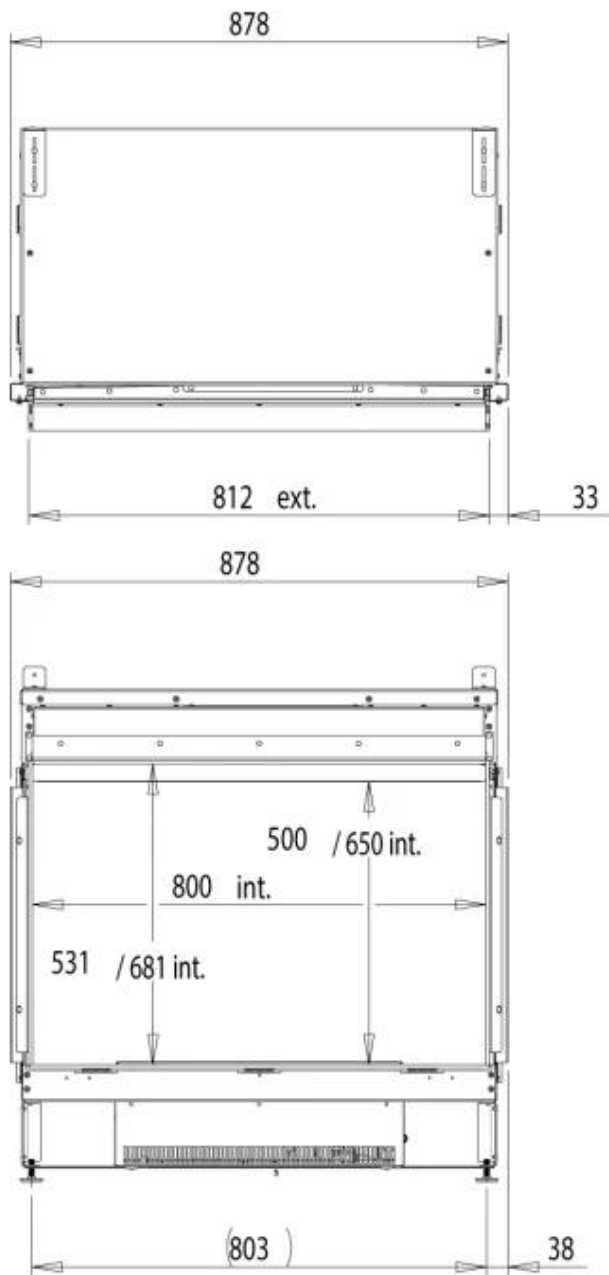

Dimensional Drawing e-Matrix 800x500 I + 800/650 I (MKII)