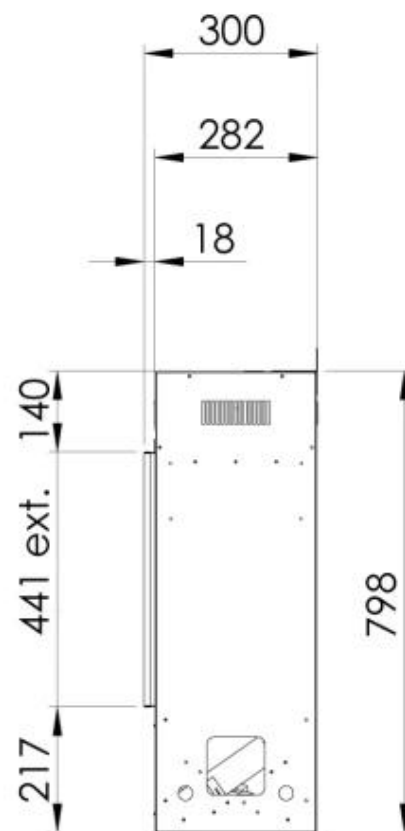

#### Función

Material	Acero
Color	Negro
Vidrio incluido	Sí
Peso del vidrio	43,7 cm
Longitud del vidrio	116,6 cm

#### Medidas

Largo/Ancho	120,6 cm
Altura	79,7 cm
Profundidad	29,8 cm
Peso	81 kg

Dimensional drawing e-Slim linear 1200/450 I