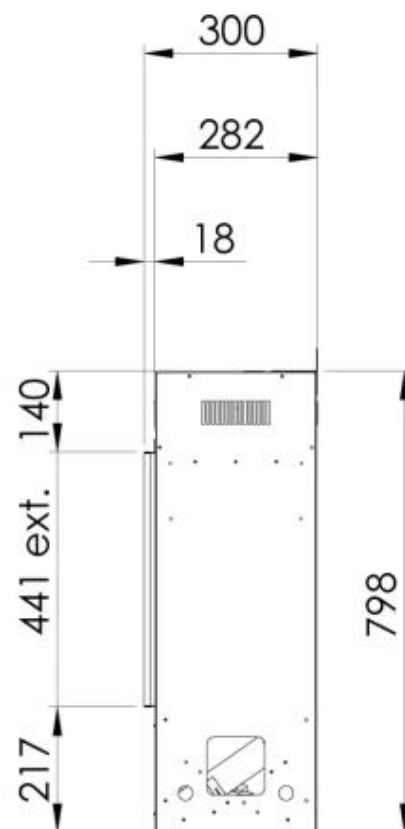

E-SLIM 1200/450 I - CHIMENEA VAPOR DE AGUA

HYB-70-116

Experimenta el atractivo cautivador de la chimenea eléctrica e-Slim Linear de vapor de agua, con un diseño ancho y estrecho que la hace perfecta para usar en cinewalls o lugares similares, con un televisor montado encima de la chimenea. La e-Slim Linear 1200-450 I de Faber es una chimenea premium de vapor de agua empotrada con un ancho de 120 cm y una altura de 45 cm. Disfruta de la belleza de las llamas sin los peligros de un fuego real. Controla y ajusta fácilmente la chimenea y los efectos de las llamas mediante un control remoto o una aplicación móvil. Personaliza tu experiencia con el color ajustable de las llamas, la salida de calor y los efectos de sonido.

Dimensiones y peso

Largo/Ancho	120,6 cm
Altura	79,7 cm
Profundidad	29,8 cm
Peso	81 kg

Especificaciones técnicas

Combustible	Water and Electricity
Poder calorífico (máx.)	2 kW
Consumo	0,3 L/hora

Material y apariencia

Material	Acero
Color	Negro
Vista de las llamas	Frontal
Vidrio incluido	Sí
Peso del vidrio	43,7 cm
Longitud del vidrio	116,6 cm

Detalles de instalación

Abertura de ventilación requerida	420 cm ²
Conducto de chimenea	No requiere conducto

Dimensional drawing e-Slim linear 1200/450 I