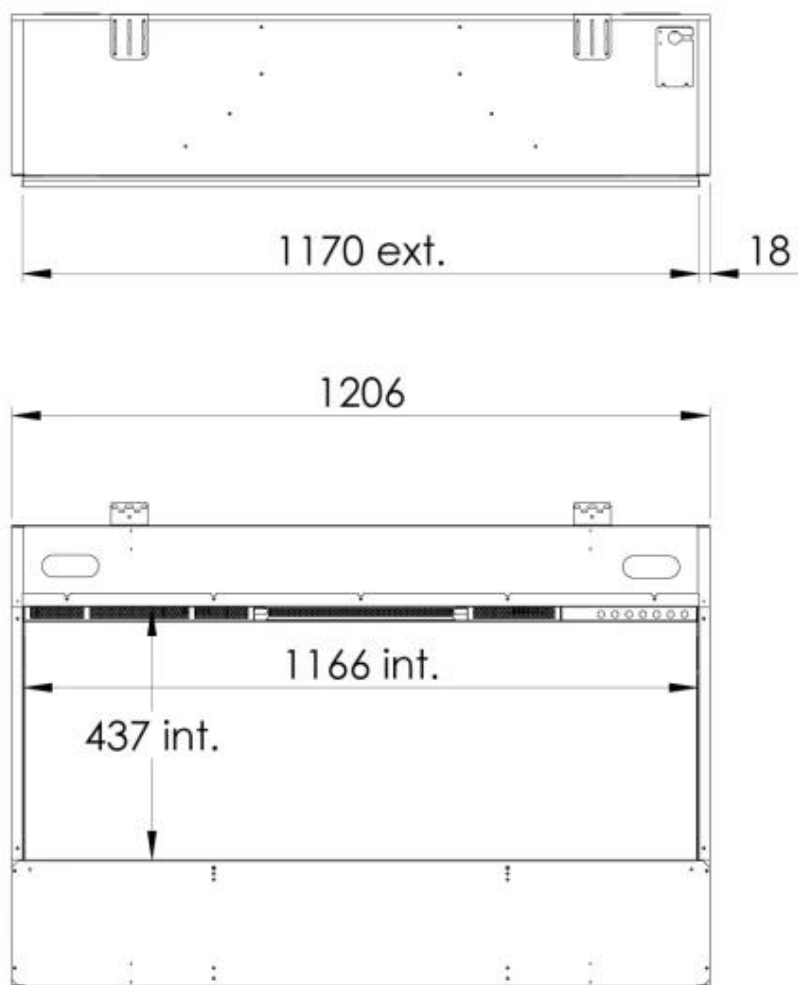

## E-SLIM 1200/450 I - CHIMENEA VAPOR DE AGUA

HYB-70-116

Experimenta el atractivo cautivador de la chimenea eléctrica e-Slim Linear de vapor de agua, con un diseño ancho y estrecho que la hace perfecta para usar en cinewalls o lugares similares, con un televisor montado encima de la chimenea. La e-Slim Linear 1200-450 I de Faber es una chimenea premium de vapor de agua empotrada con un ancho de 120 cm y una altura de 45 cm. Disfruta de la belleza de las llamas sin los peligros de un fuego real. Controla y ajusta fácilmente la chimenea y los efectos de las llamas mediante un control remoto o una aplicación móvil. Personaliza tu experiencia con el color ajustable de las llamas, la salida de calor y los efectos de sonido.

#### Función

Material	Acero
Color	Negro
Vidrio incluido	Sí
Peso del vidrio	43,7 cm
Longitud del vidrio	116,6 cm

#### Medidas

Largo/Ancho	120,6 cm
Altura	79,7 cm
Profundidad	29,8 cm
Peso	81 kg

Dimensional drawing e-Slim linear 1200/450 I