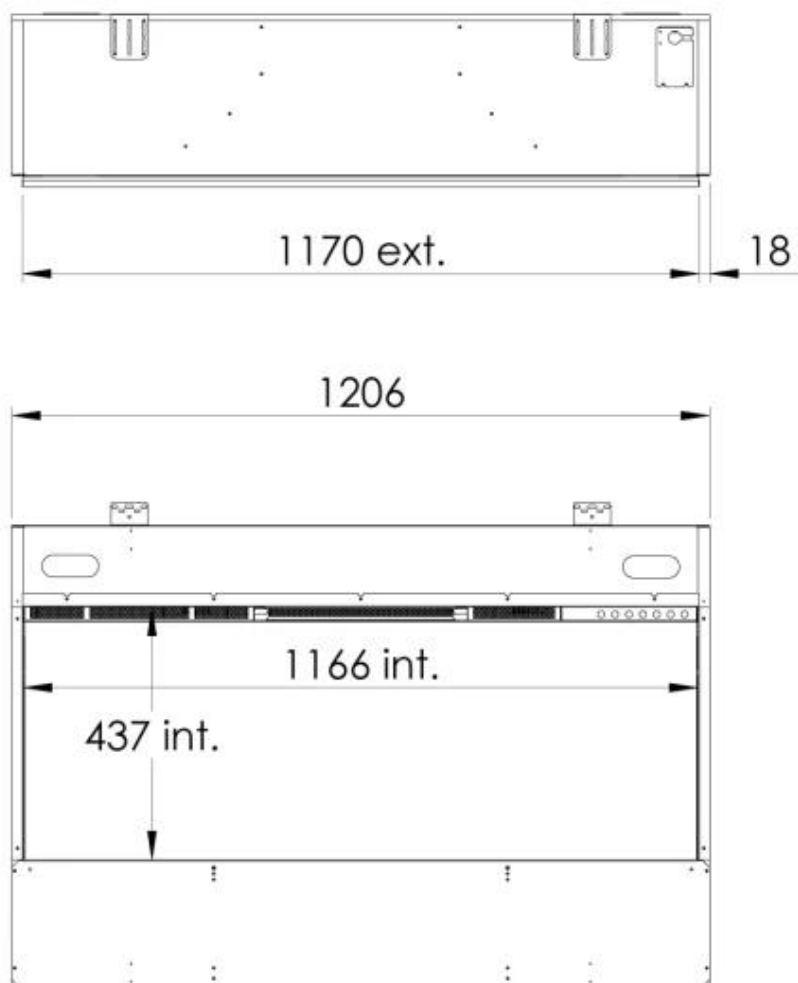

E-SLIM 1200/450 I - CHIMENEA VAPOR DE AGUA

HYB-70-116

Experimenta el atractivo cautivador de la chimenea eléctrica e-Slim Linear de vapor de agua, con un diseño ancho y estrecho que la hace perfecta para usar en cinewalls o lugares similares, con un televisor montado encima de la chimenea. La e-Slim Linear 1200-450 I de Faber es una chimenea premium de vapor de agua empotrada con un ancho de 120 cm y una altura de 45 cm. Disfruta de la belleza de las llamas sin los peligros de un fuego real. Controla y ajusta fácilmente la chimenea y los efectos de las llamas mediante un control remoto o una aplicación móvil. Personaliza tu experiencia con el color ajustable de las llamas, la salida de calor y los efectos de sonido.

Dimensiones y peso

Largo/Ancho	120,6 cm
Altura	79,7 cm
Profundidad	29,8 cm
Peso	81 kg

Especificaciones técnicas

Combustible	Water and Electricity
Poder calorífico (máx.)	2 kW
Consumo	0,3 L/hora

Material y apariencia

Material	Acero
Color	Negro
Vista de las llamas	Frontal
Vidrio incluido	Sí
Peso del vidrio	43,7 cm
Longitud del vidrio	116,6 cm

Detalles de instalación

Abertura de ventilación requerida	420 cm ²
Conducto de chimenea	No requiere conducto

Dimensional drawing e-Slim linear 1200/450 I