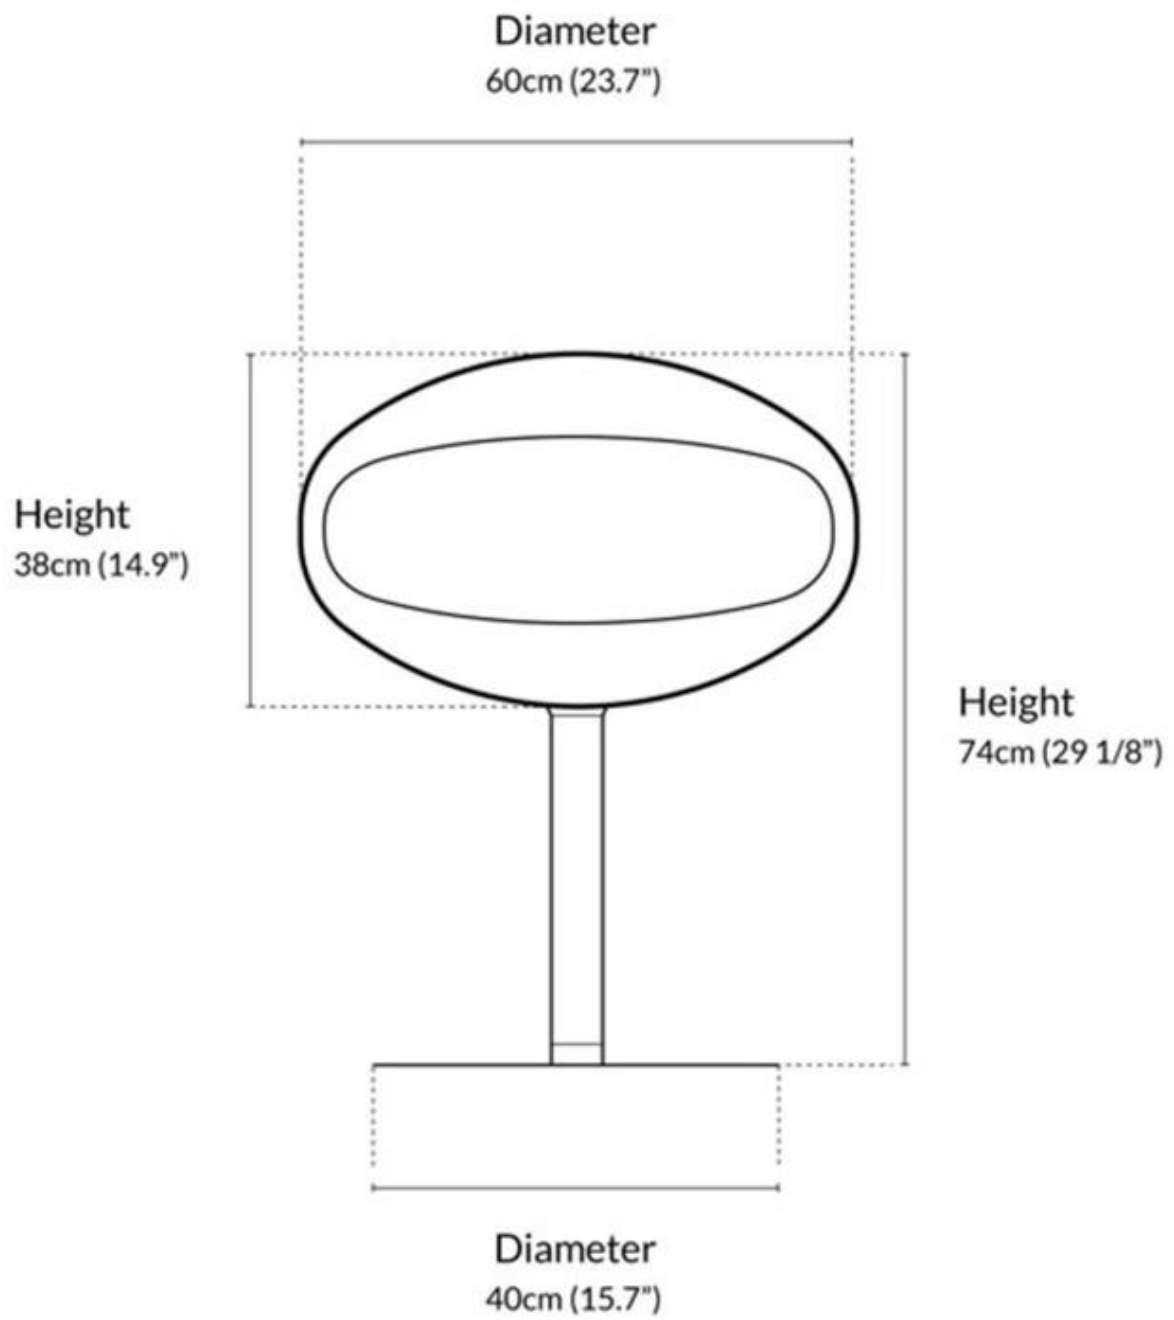

← Combustion chamber

← Removable Tray Bracket

← Pedestal