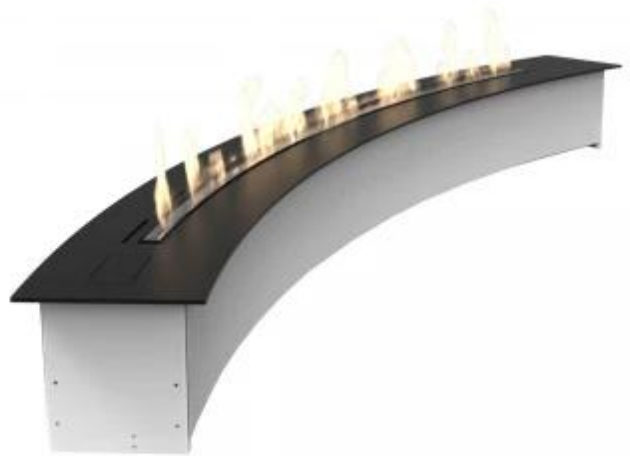

ESPECIFICACIONES TÉCNICAS

Apariencia

Acabado	Aluminio
Acabado	Revestido en polvo
Color	Negro
Forma	Buet
Interior	Negro
Material	Acero inoxidable
Material	Aluminio
Vidrio incluido	No

Medidas

Altura	20 cm
Largo/Ancho	200 cm
Profundidad	20 cm

Quegador

Capacidad	7,2 Litro
Combustible	Bioetanol
Conducto de chimenea	No requiere conducto
Consumo	1,0 L/hora
Control	Automático

Quegador

Distancia con materiales combustibles	50 cm
---------------------------------------	-------

Quegador

Llama ajustable	Sí
Longitud de la llama	150 cm
Niveles de la llama	6 niveles de llama
Poder calorífico (máx.)	5,7 kW
Requiere electricidad	220-240V
Tamaño mínimo de habitación	115 m ³
Tasa de cambio de aire recomendada	1 Air changes per Hour
Tiempo de combustión	20 horas
Tipo de quemador	e - Ribbon - 1500mm