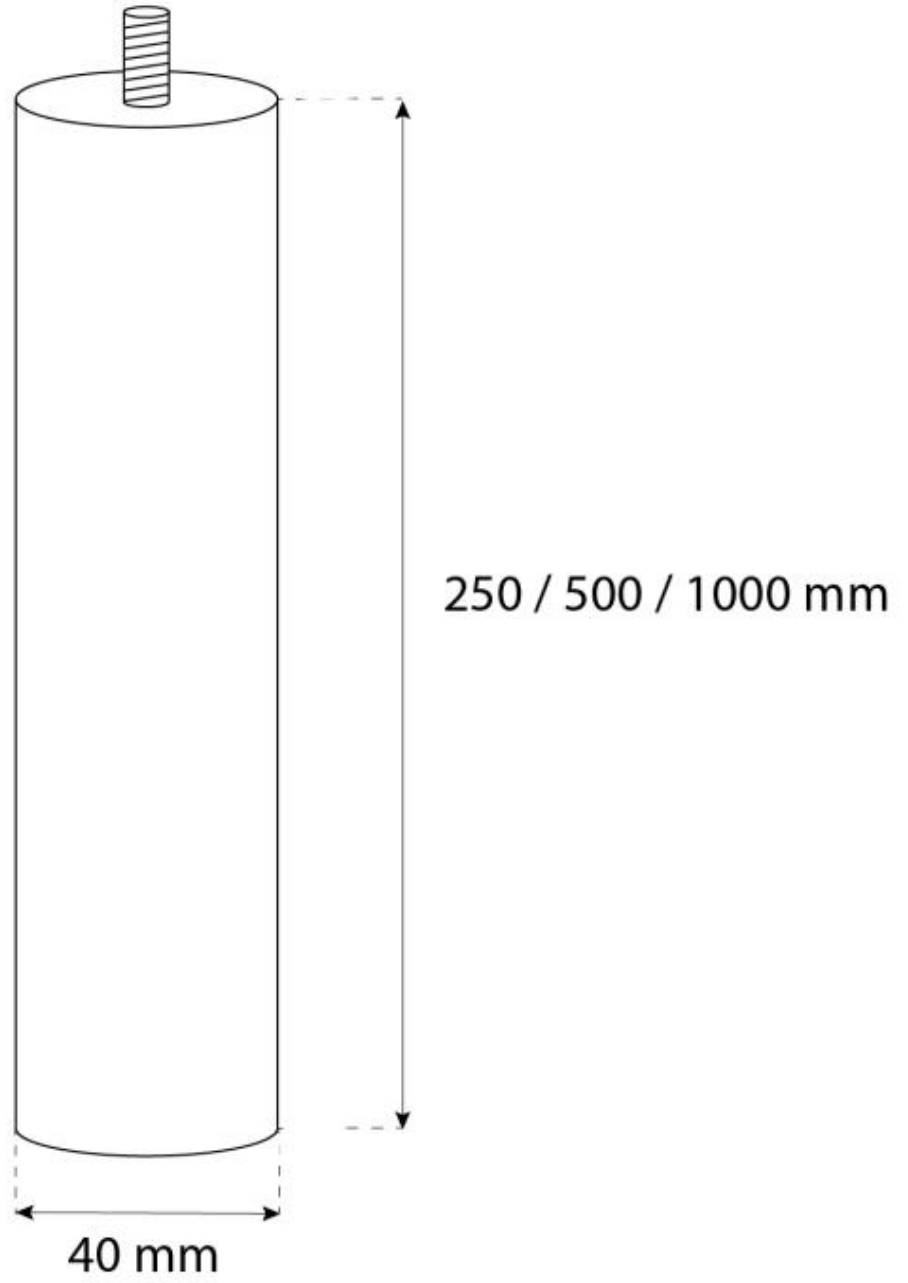

ESPECIFICACIONES TÉCNICAS

Tipo

Montaje	Accesorios chimeneas de bioetanol
---------	-----------------------------------

CACHFIRES