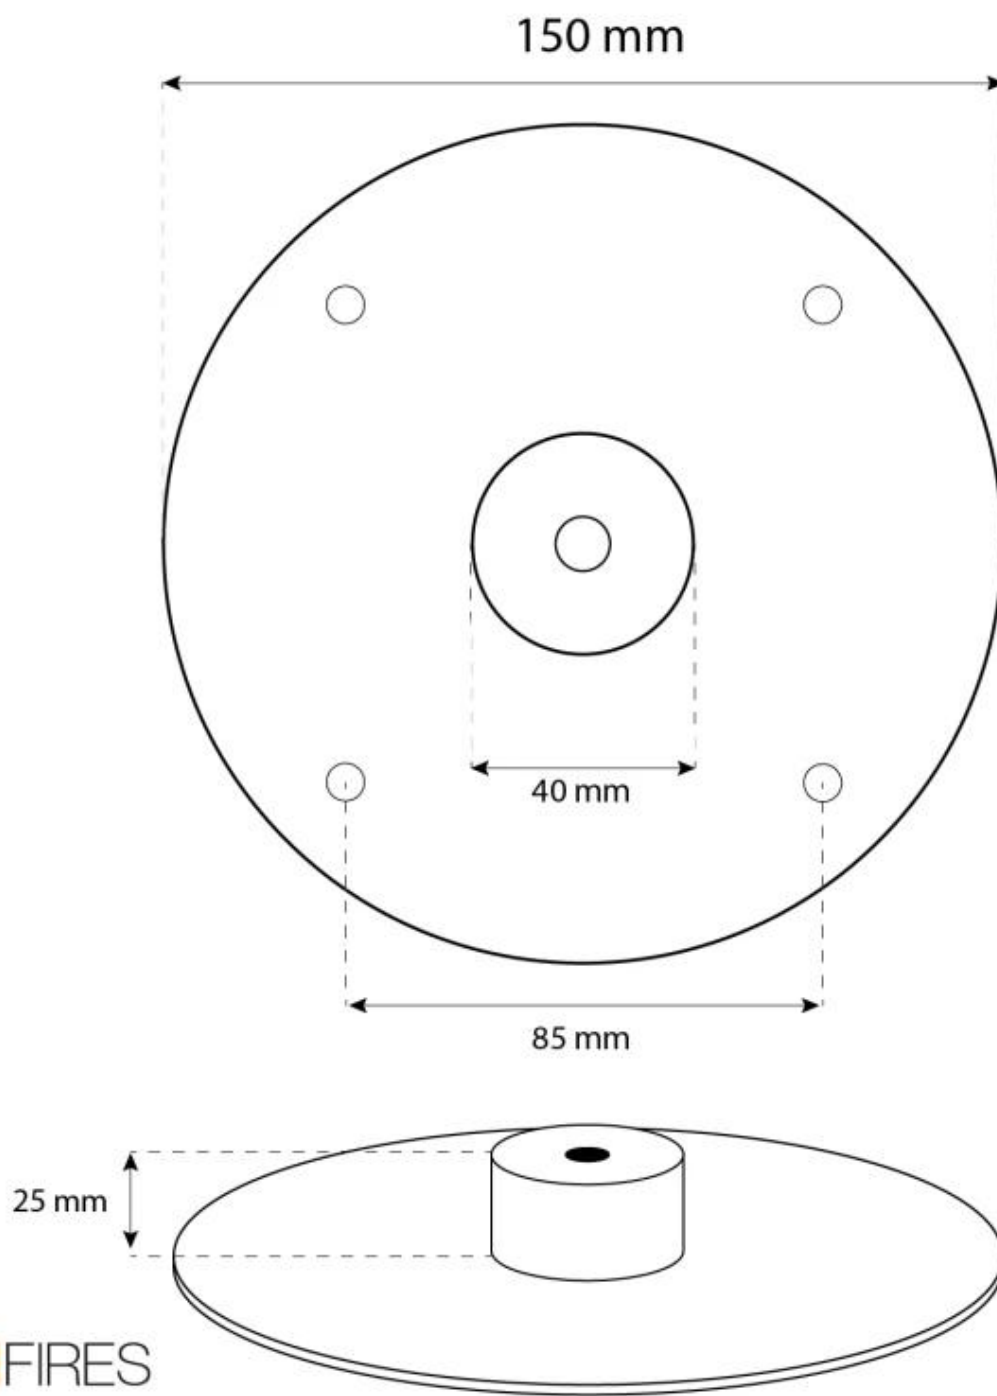

OTTAWA/HALIFAX SOPORTE TECHO - NEGRO

BIO-40-109

El soporte de techo Ottawa/Halifax de ScandiFlames, con un diámetro de 15 cm y 2,5 cm de altura, es el accesorio ideal para complementar tu chimenea de bioetanol. Diseñado para garantizar una instalación segura y estable, este soporte combina funcionalidad y un diseño minimalista. Fabricado con materiales de alta calidad, es perfecto para quienes buscan un acabado profesional y elegante en su espacio.

ESPECIFICACIONES TÉCNICAS

Especificaciones clave

Tipo de producto	Accesorios chimeneas de bioetanol
------------------	-----------------------------------

Dimensiones y Peso

Altura	2,5 cm
Diámetro	15 cm
Peso	1,5 kg