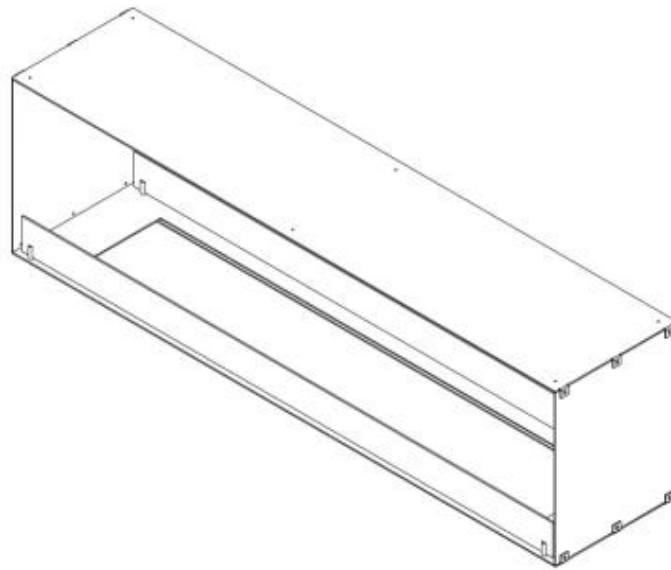

FOCO TWO 1800

BIO-30-152

Foco Two 1800 es una chimenea empotrable de dos caras, ideal para instalar en pared multimedia. Elija entre un quemador manual o automático.

ESPECIFICACIONES TÉCNICAS

Quemador - Funciones

Apariencia

Material	Acero
Grosor acero	4 mm
Color	Negro
Vidrio incluido	Sí

Medidas

Largo/Ancho	180 cm
Altura	50 cm

Foco Two 1800 - Automatic Burner

Foco Two 1800 - Manual Burner