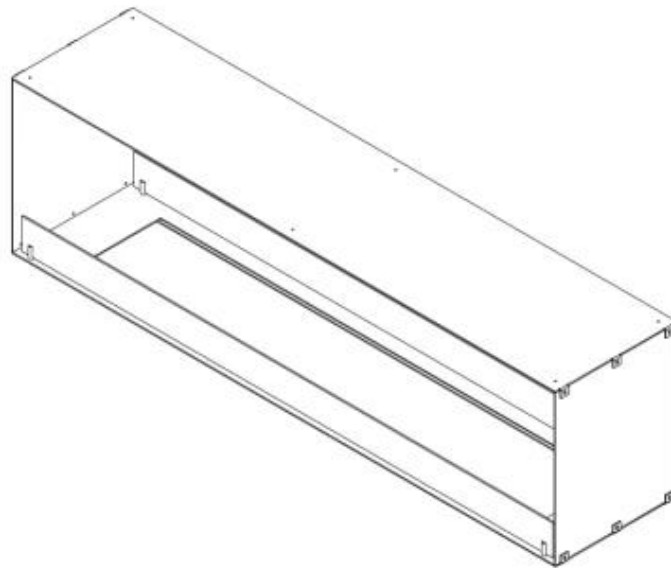

Foco Two 1800 - Automatic Burner