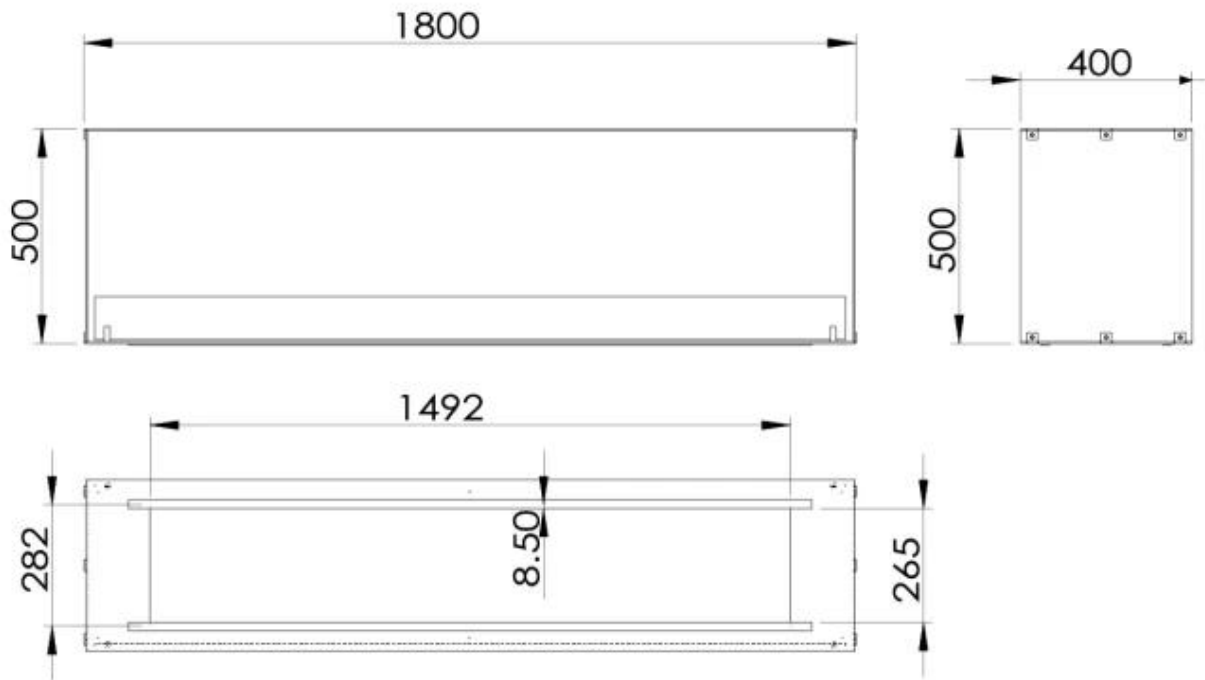

Control	Manual
Control	Remoto
Control	Automático
Tamaño mínimo de habitación	130 m ³
Tamaño mínimo de habitación	160 m ³
Capacidad	26,8 Litro
Capacidad	8,6 Litro
Capacidad	8 Litro
Longitud de la llama	130 cm
Longitud de la llama	120 cm
Poder calorífico (máx.)	13 kW
Poder calorífico (máx.)	8,8 kW
Control remoto	Sí (incluido)
Control remoto	No
Requiere electricidad	No
Requiere electricidad	Sí
Llama ajustable	Sí

Apariencia

Material	Acero
Grosor acero	4 mm
Color	Negro
Vidrio incluido	Sí

Medidas

Largo/Ancho	180 cm
Altura	50 cm

Foco Two 1800 - Automatic Burner

Foco Two 1800 - Manual Burner