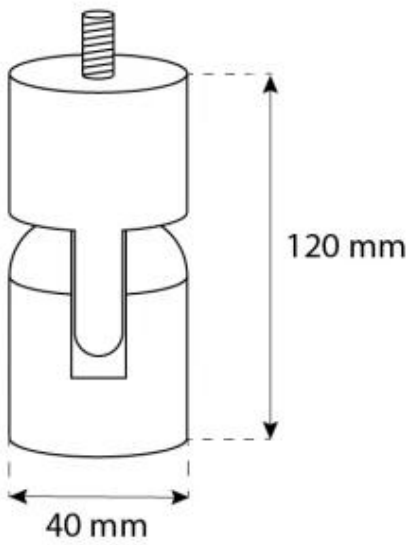

HALIFAX BLACK - 80 CM

BIO-40-107

Chimenea de bioetanol ovalada colgante. Con un diámetro de 80cm y un quemador de 2 litros de capacidad, proporciona un tiempo de quemado de hasta 7 horas. Acabado en negro empolvado.

ESPECIFICACIONES TÉCNICAS

Quemador

Conducto de chimenea	No requiere conducto
Control remoto	No
Tamaño mínimo de habitación	45 m ³
Requiere electricidad	No
Tiempo de combustión	7 horas
Llama ajustable	Sí
Control	Manual
Capacidad	2 Litro
Poder calorífico (máx.)	2 kW
Longitud de la llama	21 cm
Combustible	Bioetanol
Consumo	0,3 L/hora

Tipo

Montaje	Biochimenea de techo
Productor	ScandiFlames
Uso	Interior
Garantía	2 años

Apariencia

Material	Acero
Color	Negro
Vidrio incluido	Sí

Medidas

Largo/Ancho	80 cm
Altura	160 cm
Profundidad	30 cm

CACHFIRES