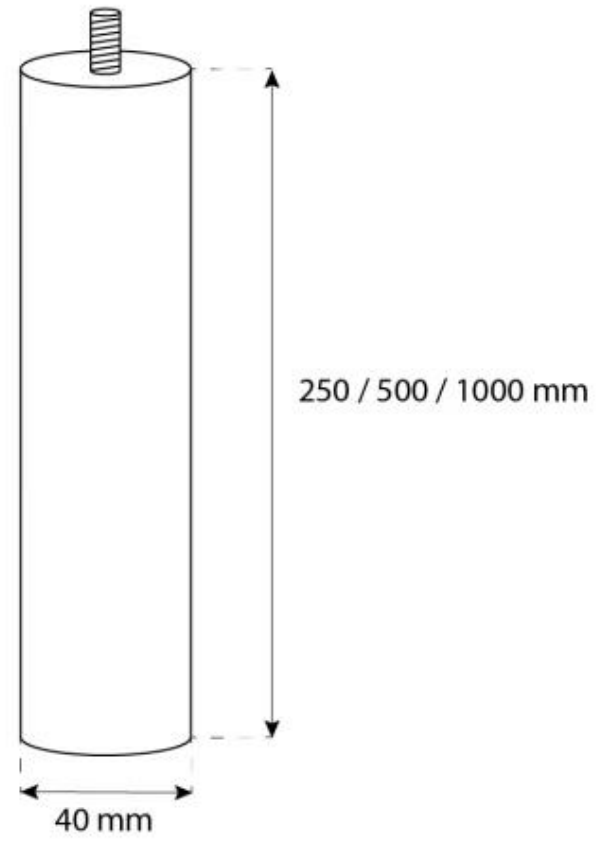

#### Dimensiones y Peso

Largo/Ancho	80 cm
Altura	160 cm
Profundidad	30 cm

#### Especificaciones Técnicas

Tamaño mínimo de habitación	45 m <sup>3</sup>
Combustible	Bioetanol
Tiempo de combustión hasta	7 horas
Capacidad	2 Litro
Poder calorífico (máx.)	2 kW
Consumo	0,3 L/hora

#### Especificaciones del quemador

Control	Manual
Llama ajustable	Sí
Longitud de la llama	21 cm
Control remoto	No

#### Detalles de instalación

Conducto de chimenea	No requiere conducto
Requisitos de alimentación	No

CACHFIRES

CACHFIRES