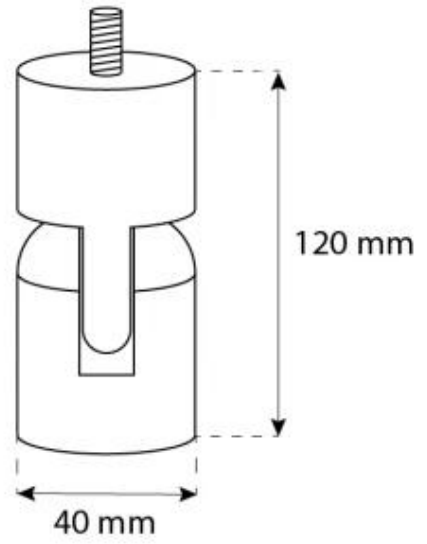

#### Dimensiones y Peso

Largo/Ancho	80 cm
Altura	160 cm
Profundidad	30 cm

#### Especificaciones Técnicas

Tamaño mínimo de habitación	45 m <sup>3</sup>
Combustible	Bioetanol
Tiempo de combustión hasta	7 horas
Capacidad	2 Litro
Poder calorífico (máx.)	2 kW
Consumo	0,3 L/hora

#### Especificaciones del quemador

Control	Manual
Llama ajustable	Sí
Longitud de la llama	21 cm
Control remoto	No

#### Detalles de instalación

Conducto de chimenea	No requiere conducto
Requisitos de alimentación	No

CACHFIRES

CACHFIRES