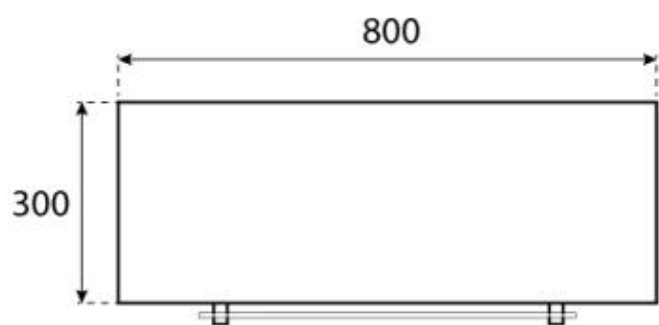

ESPECIFICACIONES TÉCNICAS

Quemador

Conducto de chimenea	No requiere conducto
Control remoto	No
Tamaño mínimo de habitación	45 m ³
Requiere electricidad	No
Tiempo de combustión	7 horas
Llama ajustable	Sí
Control	Manual
Capacidad	2 Litro
Poder calorífico (máx.)	2 kW
Longitud de la llama	21 cm
Combustible	Bioetanol
Consumo	0,3 L/hora

Tipo

Montaje	Biochimenea de techo
Productor	ScandiFlames
Uso	Interior
Garantía	2 años

Apariencia

Material	Acero
Color	Negro
Vidrio incluido	Sí

Medidas

Largo/Ancho	80 cm
Altura	160 cm
Profundidad	30 cm

CACHFIRES