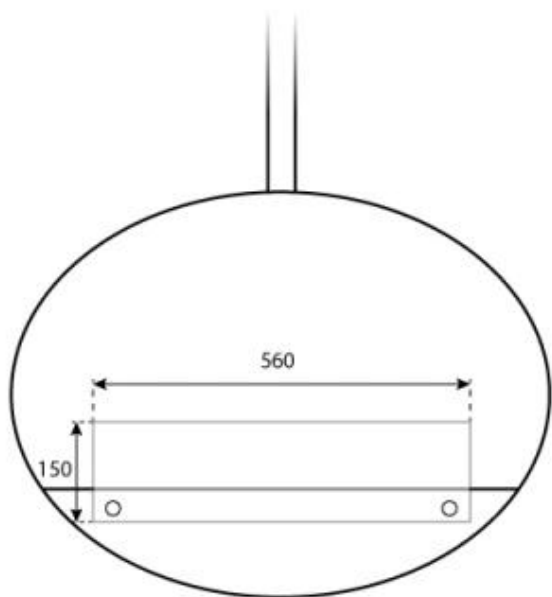

ESPECIFICACIONES TÉCNICAS

Quemador

Conducto de chimenea	No requiere conducto
Control remoto	No
Tamaño mínimo de habitación	45 m ³
Requiere electricidad	No
Tiempo de combustión	7 horas
Llama ajustable	Sí
Control	Manual
Capacidad	2 Litro
Poder calorífico (máx.)	2 kW
Longitud de la llama	21 cm
Combustible	Bioetanol
Consumo	0,3 L/hora

Tipo

Montaje	Biochimenea de techo
Productor	ScandiFlames
Uso	Interior
Garantía	2 años

Apariencia

Material	Acero
Color	Negro
Vidrio incluido	Sí

Medidas

Largo/Ancho	80 cm
Altura	160 cm
Profundidad	30 cm

CACHFIRES