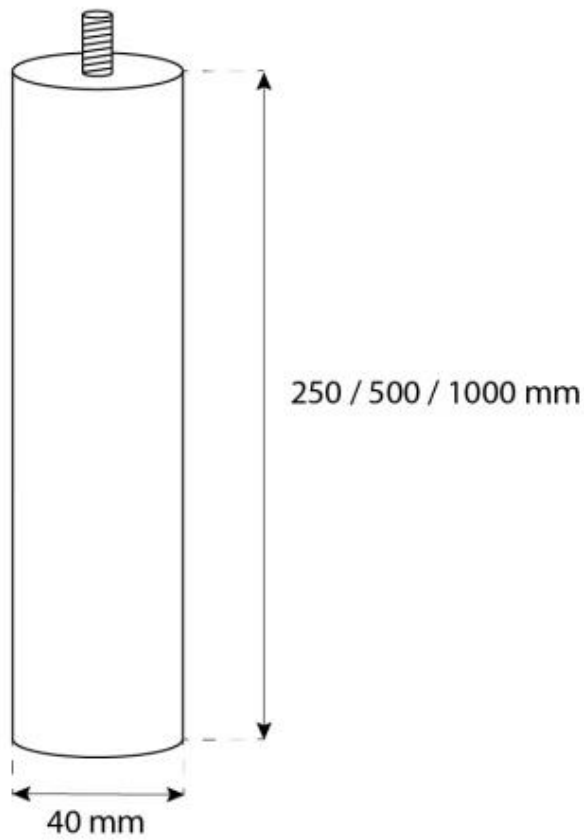

HALIFAX BLACK - 80 CM

BIO-40-107

Chimenea de bioetanol ovalada colgante. Con un diámetro de 80cm y un quemador de 2 litros de capacidad, proporciona un tiempo de quemado de hasta 7 horas. Acabado en negro empolvado.

ESPECIFICACIONES TÉCNICAS

Quemador

Conducto de chimenea	No requiere conducto
Control remoto	No
Tamaño mínimo de habitación	45 m ³
Requiere electricidad	No
Tiempo de combustión	7 horas
Llama ajustable	Sí
Control	Manual
Capacidad	2 Litro
Poder calorífico (máx.)	2 kW
Longitud de la llama	21 cm
Combustible	Bioetanol
Consumo	0,3 L/hora

Tipo

Montaje	Biochimenea de techo
Productor	ScandiFlames
Uso	Interior
Garantía	2 años

Apariencia

Material	Acero
Color	Negro
Vidrio incluido	Sí

Medidas

Largo/Ancho	80 cm
Altura	160 cm
Profundidad	30 cm

CACHFIRES