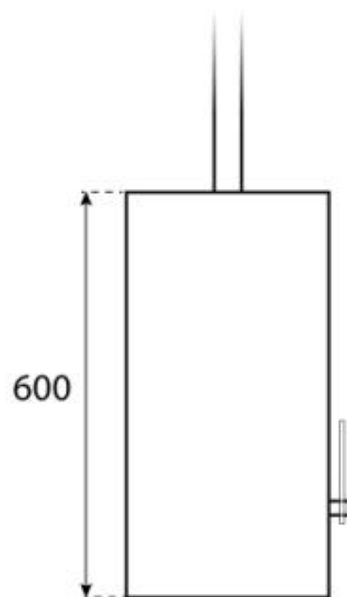

ESPECIFICACIONES TÉCNICAS

Quemador

Conducto de chimenea	No requiere conducto
Control remoto	No
Tamaño mínimo de habitación	45 m ³
Requiere electricidad	No
Tiempo de combustión	7 horas
Llama ajustable	Sí
Control	Manual
Capacidad	2 Litro
Poder calorífico (máx.)	2 kW
Longitud de la llama	21 cm
Combustible	Bioetanol
Consumo	0,3 L/hora

Tipo

Montaje	Biochimenea de techo
Productor	ScandiFlames
Uso	Interior
Garantía	2 años

Apariencia

Material	Acero
Color	Negro
Vidrio incluido	Sí

Medidas

Largo/Ancho	80 cm
Altura	160 cm
Profundidad	30 cm

CACHFIRES