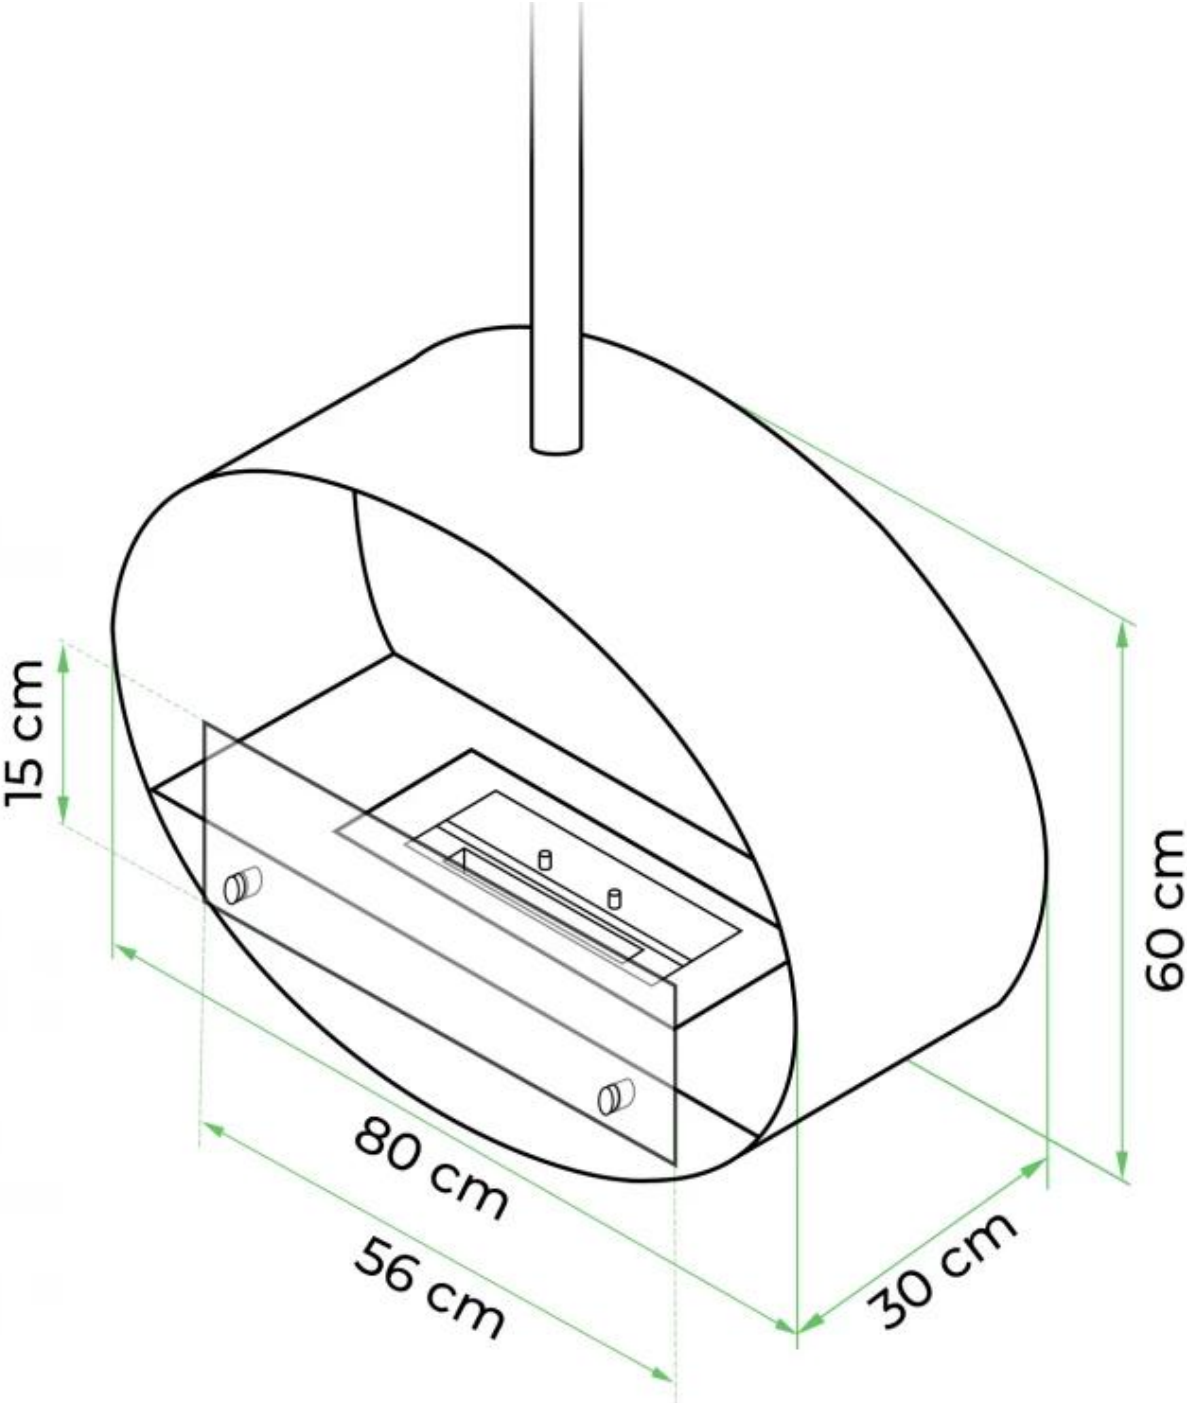

HALIFAX BLACK - 80 CM

BIO-40-107

Chimenea de bioetanol ovalada colgante. Con un diámetro de 80cm y un quemador de 2 litros de capacidad, proporciona un tiempo de quemado de hasta 7 horas. Acabado en negro empolvado.

ESPECIFICACIONES TÉCNICAS

Quemador

Conducto de chimenea	No requiere conducto
Control remoto	No
Tamaño mínimo de habitación	45 m ³
Requiere electricidad	No
Tiempo de combustión	7 horas
Llama ajustable	Sí
Control	Manual
Capacidad	2 Litro
Poder calorífico (máx.)	2 kW
Longitud de la llama	21 cm
Combustible	Bioetanol
Consumo	0,3 L/hora

Tipo

Montaje	Biochimenea de techo
Productor	ScandiFlames
Uso	Interior
Garantía	2 años

Apariencia

Material	Acero
Color	Negro
Vidrio incluido	Sí

Medidas

Largo/Ancho	80 cm
Altura	160 cm
Profundidad	30 cm

CACHFIRES