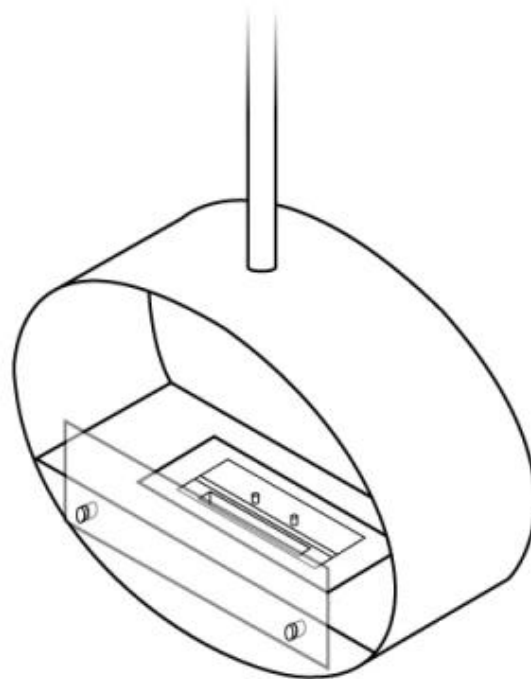

ESPECIFICACIONES TÉCNICAS

Quemador

Conducto de chimenea	No requiere conducto
Control remoto	No
Tamaño mínimo de habitación	45 m ³
Requiere electricidad	No
Tiempo de combustión	7 horas
Llama ajustable	Sí
Control	Manual
Capacidad	2 Litro
Poder calorífico (máx.)	2 kW
Longitud de la llama	21 cm
Combustible	Bioetanol
Consumo	0,3 L/hora

Tipo

Montaje	Biochimenea de techo
Productor	ScandiFlames
Uso	Interior
Garantía	2 años

Apariencia

Material	Acero
Color	Negro
Vidrio incluido	Sí

Medidas

Largo/Ancho	80 cm
Altura	160 cm
Profundidad	30 cm

CACHFIRES