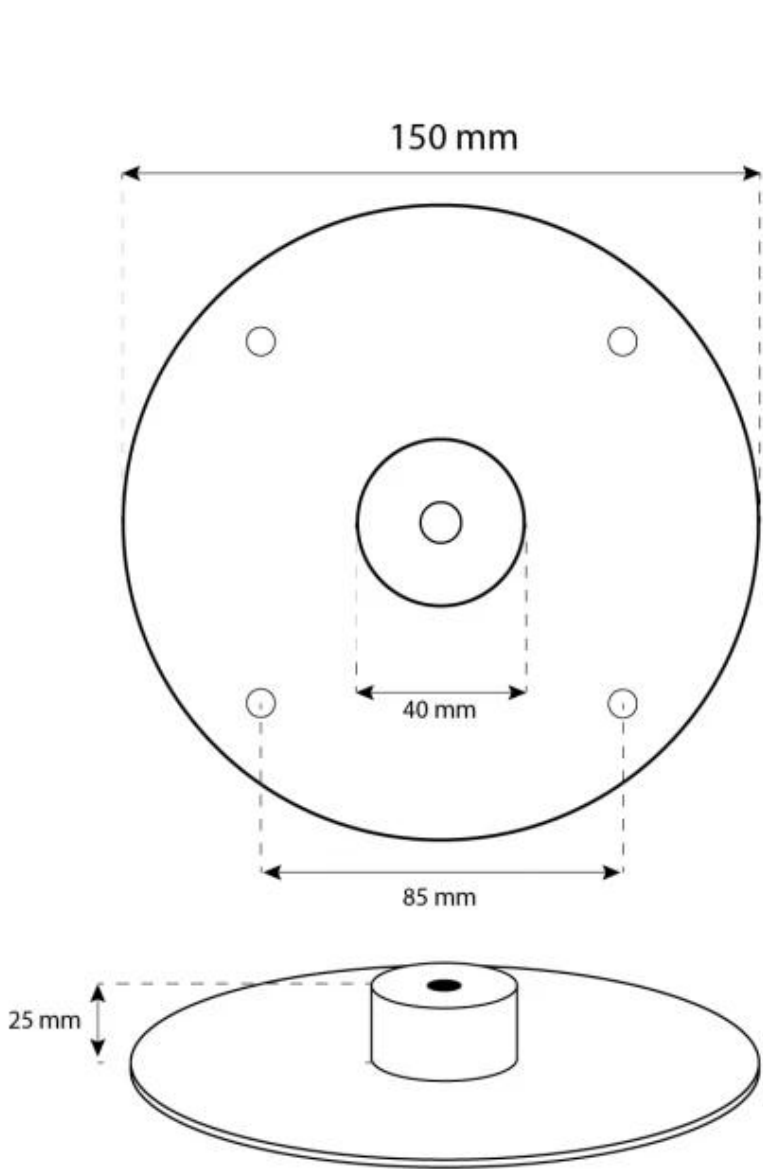

ESPECIFICACIONES TÉCNICAS

Quemador

Conducto de chimenea	No requiere conducto
Control remoto	No
Tamaño mínimo de habitación	45 m ³
Requiere electricidad	No
Tiempo de combustión	7 horas
Llama ajustable	Sí
Control	Manual
Capacidad	2 Litro
Poder calorífico (máx.)	2 kW
Longitud de la llama	21 cm
Combustible	Bioetanol
Consumo	0,3 L/hora

Tipo

Montaje	Biochimenea de techo
Productor	ScandiFlames
Uso	Interior
Garantía	2 años

Apariencia

Material	Acero
Color	Negro
Vidrio incluido	Sí

Medidas

Largo/Ancho	80 cm
Altura	160 cm
Profundidad	30 cm

CACHFIRES