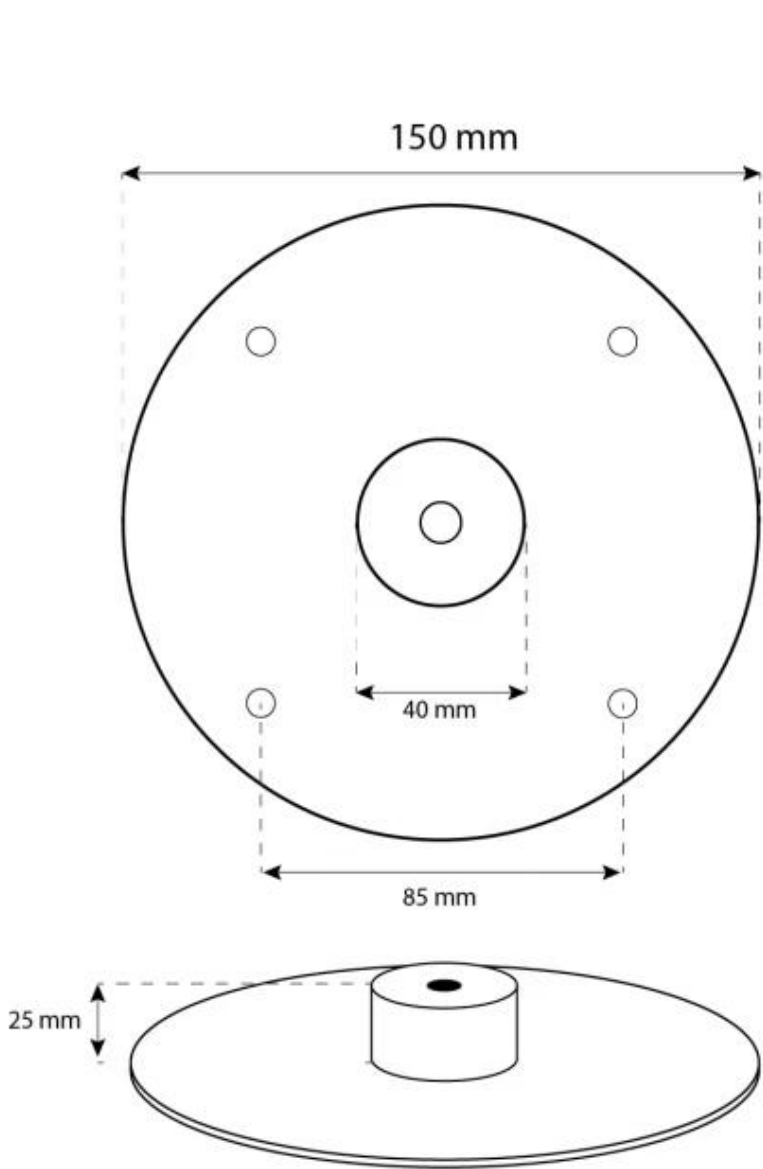

HALIFAX BLACK - 60 CM

BIO-40-105

Chimenea ovalada colgante. Forjada en acero con acabado negro empolvado y diámetro de 60 cm. Quemador de 1,5 litros y hasta 6 horas de combustión.

ESPECIFICACIONES TÉCNICAS

Quemador

Control remoto	No
Longitud de la llama	24 cm
Tamaño mínimo de habitación	45 m ³
Requiere electricidad	No
Tiempo de combustión	6 horas
Llama ajustable	Sí
Control	Manual
Poder calorífico (máx.)	2,2 kW
Capacidad	1,5 Litro
Conducto de chimenea	No requiere conducto
Combustible	Bioetanol
Consumo	0,25 L/hora

Tipo

Montaje	Biochimenea de techo
Productor	ScandiFlames
Uso	Interior
Garantía	2 años

Apariencia

Material	Acero
Color	Negro
Vidrio incluido	Sí

Medidas

Largo/Ancho	60 cm
Altura	140 cm
Profundidad	30 cm

CACHFIRES