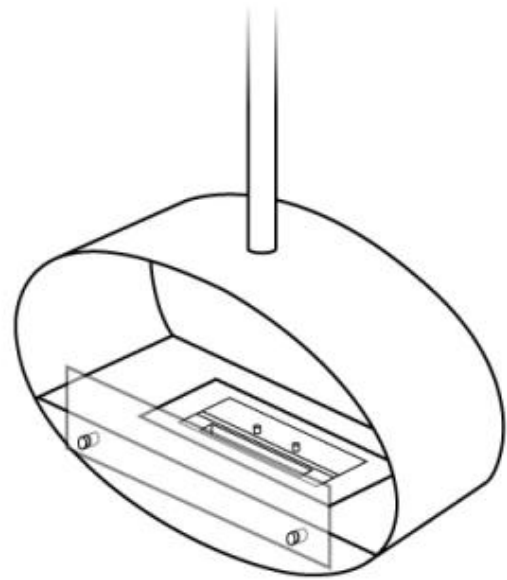

Tipo

Montaje	Biochimenea de techo
Productor	ScandiFlames
Uso	Interior
Garantía	2 años

Apariencia

Material	Acero
Color	Negro
Vidrio incluido	Sí

Medidas

Largo/Ancho	60 cm
Altura	140 cm
Profundidad	30 cm

CACHFIRES