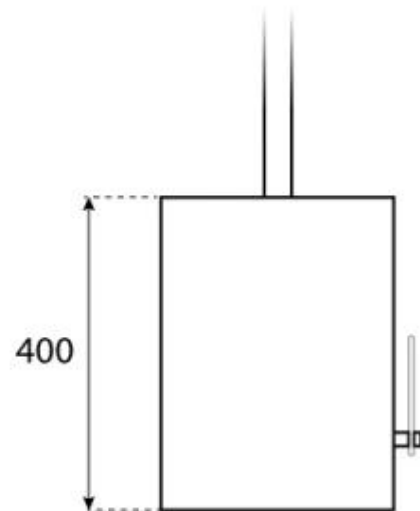

HALIFAX BLACK - 60 CM

BIO-40-105

Chimenea ovalada colgante. Forjada en acero con acabado negro empolvado y diámetro de 60 cm. Quemador de 1,5 litros y hasta 6 horas de combustión.

ESPECIFICACIONES TÉCNICAS

Quemador

Control remoto	No
Longitud de la llama	24 cm
Tamaño mínimo de habitación	45 m ³
Requiere electricidad	No
Tiempo de combustión	6 horas
Llama ajustable	Sí
Control	Manual
Poder calorífico (máx.)	2,2 kW
Capacidad	1,5 Litro
Conducto de chimenea	No requiere conducto
Combustible	Bioetanol
Consumo	0,25 L/hora

Tipo

Montaje	Biochimenea de techo
Productor	ScandiFlames
Uso	Interior
Garantía	2 años

Apariencia

Material	Acero
Color	Negro
Vidrio incluido	Sí

Medidas

Largo/Ancho	60 cm
Altura	140 cm
Profundidad	30 cm

CACHFIRES