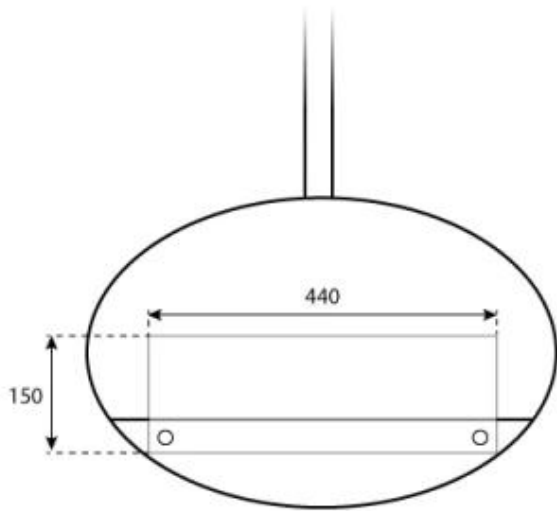

Quemador

Control remoto	No
Longitud de la llama	24 cm
Tamaño mínimo de habitación	45 m ³
Requiere electricidad	No
Tiempo de combustión	6 horas
Llama ajustable	Sí
Control	Manual
Poder calorífico (máx.)	2,2 kW
Capacidad	1,5 Litro
Conducto de chimenea	No requiere conducto
Combustible	Bioetanol
Consumo	0,25 L/hora

Tipo

Montaje	Biochimenea de techo
Productor	ScandiFlames
Uso	Interior
Garantía	2 años

Apariencia

Material	Acero
Color	Negro
Vidrio incluido	Sí

Medidas

Largo/Ancho	60 cm
Altura	140 cm
Profundidad	30 cm

CACHFIRES