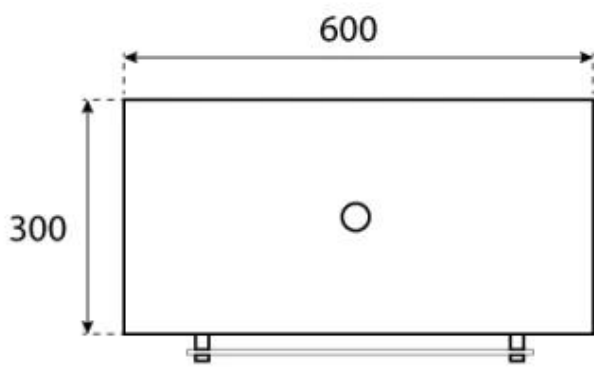

Quemador

Control remoto	No
Longitud de la llama	24 cm
Tamaño mínimo de habitación	45 m ³
Requiere electricidad	No
Tiempo de combustión	6 horas
Llama ajustable	Sí
Control	Manual
Poder calorífico (máx.)	2,2 kW
Capacidad	1,5 Litro
Conducto de chimenea	No requiere conducto
Combustible	Bioetanol
Consumo	0,25 L/hora

Tipo

Montaje	Biochimenea de techo
Productor	ScandiFlames
Uso	Interior
Garantía	2 años

Apariencia

Material	Acero
Color	Negro
Vidrio incluido	Sí

Medidas

Largo/Ancho	60 cm
Altura	140 cm
Profundidad	30 cm

CACHFIRES