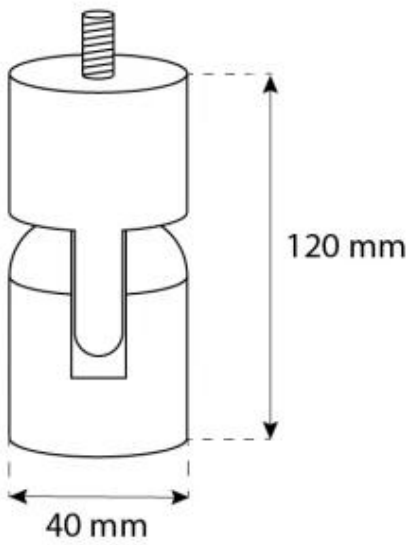

HALIFAX BLACK - 60 CM

BIO-40-105

Chimenea ovalada colgante. Forjada en acero con acabado negro empolvado y diámetro de 60 cm. Quemador de 1,5 litros y hasta 6 horas de combustión.

ESPECIFICACIONES TÉCNICAS

Quemador

Control remoto	No
Longitud de la llama	24 cm
Tamaño mínimo de habitación	45 m ³
Requiere electricidad	No
Tiempo de combustión	6 horas
Llama ajustable	Sí
Control	Manual
Poder calorífico (máx.)	2,2 kW
Capacidad	1,5 Litro
Conducto de chimenea	No requiere conducto
Combustible	Bioetanol
Consumo	0,25 L/hora

Tipo

Montaje	Biochimenea de techo
Productor	ScandiFlames
Uso	Interior
Garantía	2 años

Apariencia

Material	Acero
Color	Negro
Vidrio incluido	Sí

Medidas

Largo/Ancho	60 cm
Altura	140 cm
Profundidad	30 cm

CACHFIRES