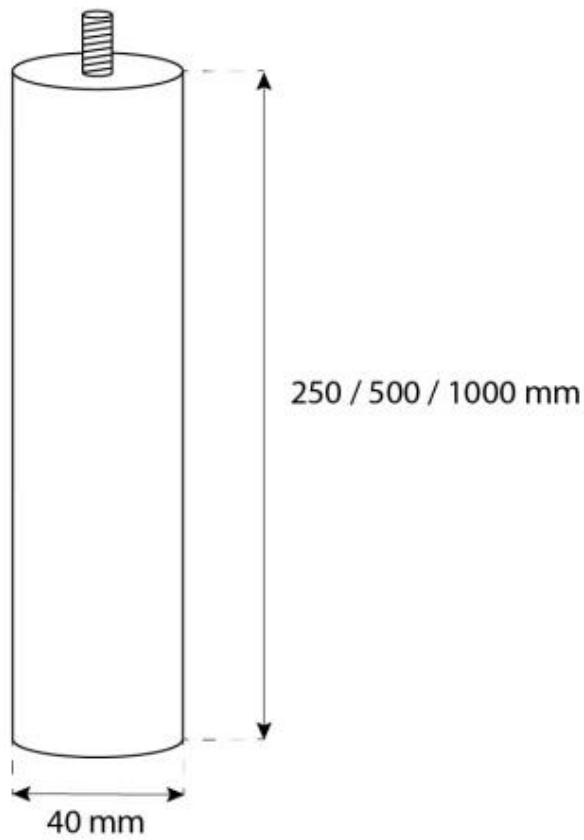

HALIFAX BLACK - 60 CM

BIO-40-105

Chimenea ovalada colgante. Forjada en acero con acabado negro empolvado y diámetro de 60 cm. Quemador de 1,5 litros y hasta 6 horas de combustión.

ESPECIFICACIONES TÉCNICAS

Quemador

Control remoto	No
Longitud de la llama	24 cm
Tamaño mínimo de habitación	45 m ³
Requiere electricidad	No
Tiempo de combustión	6 horas
Llama ajustable	Sí
Control	Manual
Poder calorífico (máx.)	2,2 kW
Capacidad	1,5 Litro
Conducto de chimenea	No requiere conducto
Combustible	Bioetanol
Consumo	0,25 L/hora

Tipo

Montaje	Biochimenea de techo
Productor	ScandiFlames
Uso	Interior
Garantía	2 años

Apariencia

Material	Acero
Color	Negro
Vidrio incluido	Sí

Medidas

Largo/Ancho	60 cm
Altura	140 cm
Profundidad	30 cm

CACHFIRES