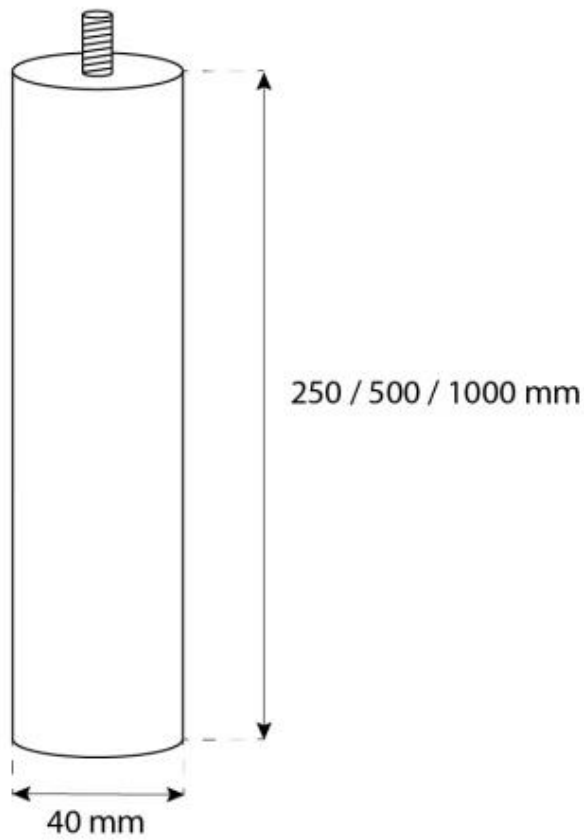

Dimensiones y Peso

| | |
|-------------|--------|
| Largo/Ancho | 50 cm |
| Altura | 150 cm |
| Profundidad | 20 cm |
| Diámetro | 50 cm |
| Peso | 15 kg |

Especificaciones Técnicas

| | |
|------------------------------------|-------------------|
| Tamaño mínimo de habitación | 40 m ³ |
| Combustible | Bioetanol |
| Tiempo de combustión hasta | 4.5 horas |
| Capacidad | 1 Litro |
| Poder calorífico (máx.) | 1,9 kW |
| Consumo | 0,22 L/hora |
| Tasa de cambio de aire recomendada | 1 |

Especificaciones del quemador

| | |
|----------------------|------------------|
| Llama ajustable | Sí |
| Control | Manual |
| Modelo de quemador | 1,0 Litro Deluxe |
| Longitud de la llama | 13 cm |
| Control remoto | No |

Material y apariencia

| | |
|-----------------|---------|
| Material | Acero |
| Color | Negro |
| Acabado | Mate |
| Forma | Redondo |
| Vidrio incluido | Sí |

Detalles de instalación

| | |
|----------------------------|----------------------|
| Conducto de chimenea | No requiere conducto |
| Requisitos de alimentación | No |