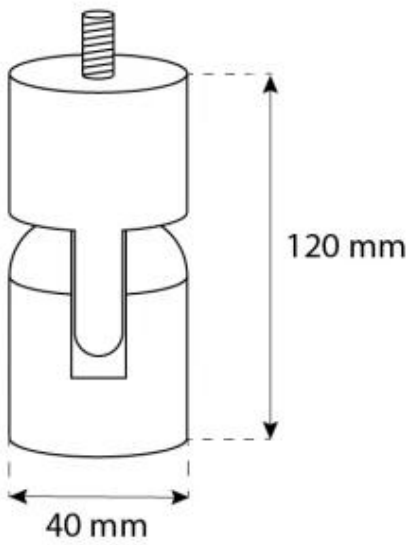

Dimensiones y Peso

| | |
|-------------|--------|
| Largo/Ancho | 50 cm |
| Altura | 150 cm |
| Profundidad | 20 cm |
| Diámetro | 50 cm |
| Peso | 15 kg |

Especificaciones Técnicas

| | |
|------------------------------------|-------------------|
| Tamaño mínimo de habitación | 40 m ³ |
| Combustible | Bioetanol |
| Tiempo de combustión hasta | 4.5 horas |
| Capacidad | 1 Litro |
| Poder calorífico (máx.) | 1,9 kW |
| Consumo | 0,22 L/hora |
| Tasa de cambio de aire recomendada | 1 |

Especificaciones del quemador

| | |
|----------------------|------------------|
| Llama ajustable | Sí |
| Control | Manual |
| Modelo de quemador | 1,0 Litro Deluxe |
| Longitud de la llama | 13 cm |
| Control remoto | No |

Material y apariencia

| | |
|-----------------|---------|
| Material | Acero |
| Color | Negro |
| Acabado | Mate |
| Forma | Redondo |
| Vidrio incluido | Sí |

Detalles de instalación

| | |
|----------------------------|----------------------|
| Conducto de chimenea | No requiere conducto |
| Requisitos de alimentación | No |