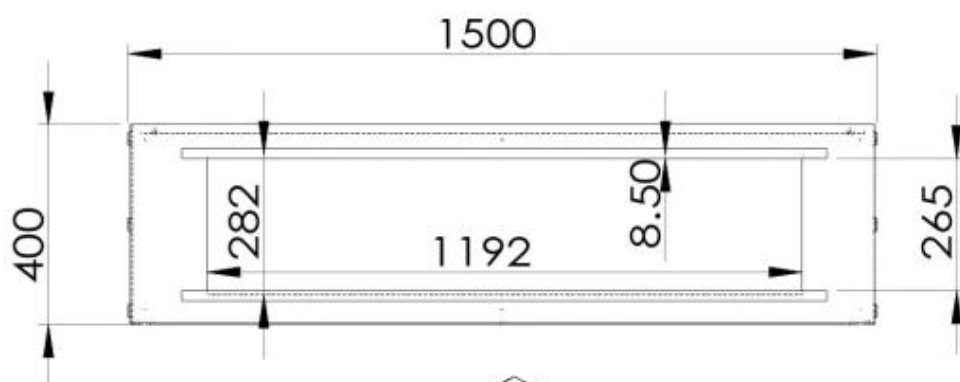

Apariencia

Material	Acero
Grosor acero	4 mm
Color	Negro
Vidrio incluido	Sí

Medidas

Largo/Ancho	150 cm
Altura	50 cm
Profundidad	40 cm
Peso	60 kg

Foco One 1500 - Automatic Burner

Foco One 1500 - Manual Burner