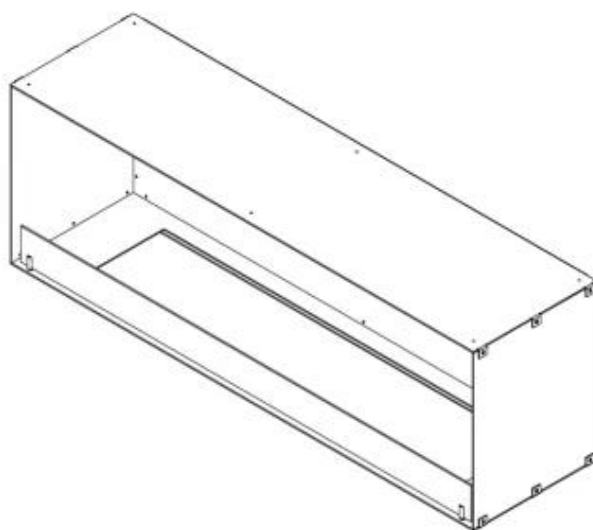

Apariencia

Material	Acero
Grosor acero	4 mm
Color	Negro
Vidrio incluido	Sí

Medidas

Largo/Ancho	150 cm
Altura	50 cm
Profundidad	40 cm
Peso	60 kg

Foco One 1500 - Automatic Burner

Foco One 1500 - Manual Burner