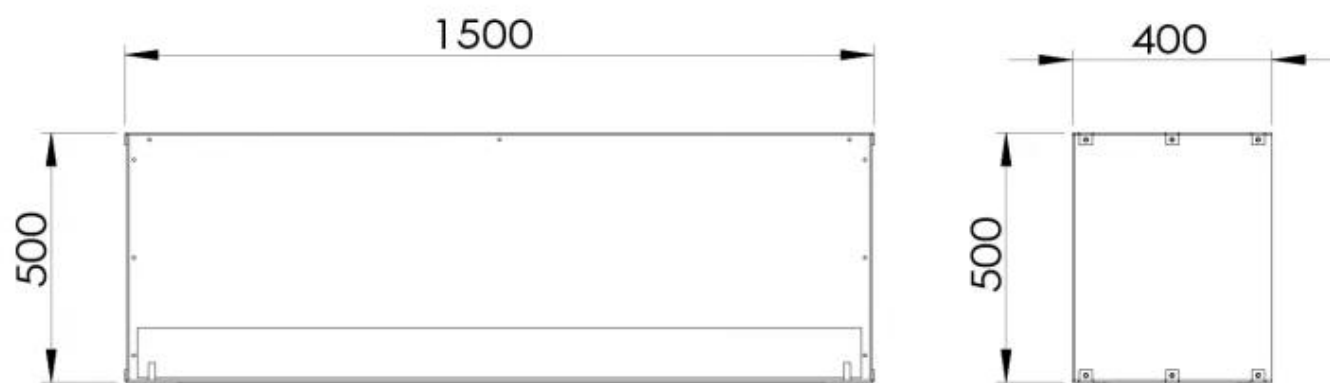

Apariencia

Material	Acero
Grosor acero	4 mm
Color	Negro
Vidrio incluido	Sí

Medidas

Largo/Ancho	150 cm
Altura	50 cm
Profundidad	40 cm
Peso	60 kg

Foco One 1500 - Automatic Burner

Foco One 1500 - Manual Burner