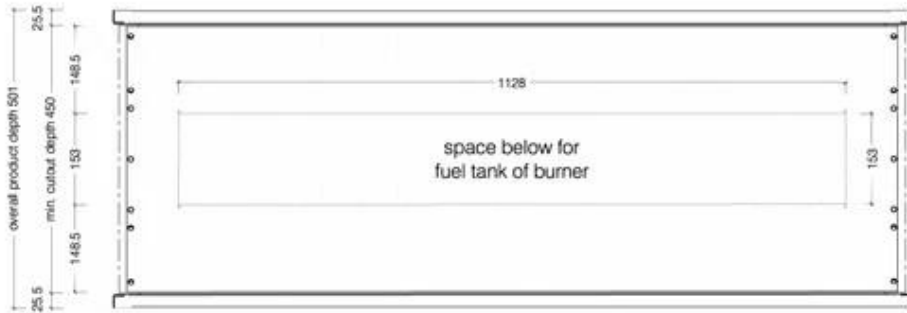

Top View

1350 Double Sided Firebox for 1100 Slimline Burner

© This drawing is copyright and remains the property of Signi Fires. It may not be retained, copied or used without written consent.