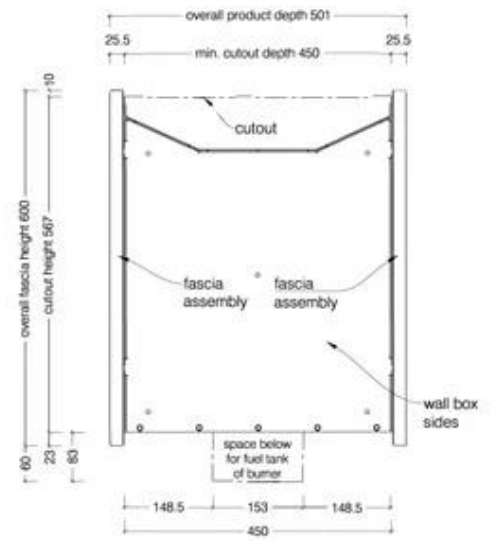

ESPECIFICACIONES TÉCNICAS

Apariencia

Color	Acero inoxidable
Forma	Rectangular
Material	Acero inoxidable
Vidrio incluido	No

Medidas

Altura	60 cm
Largo/Ancho	135 cm
Peso	43,3 kg
Profundidad	45 cm

Quemador

Capacidad	6,25 Litro
Combustible	Bioetanol
Conducto de chimenea	No requiere conducto
Consumo	0,9 L/hora
Control	Manual
Control remoto	No
Llama ajustable	Sí
Poder calorífico (máx.)	7,7 kW
Quemadores	Icon Slimline 1100 Burner
Requiere electricidad	No
Tiempo de combustión	8 horas

Tipo

Garantía	2 años
Montaje	Chimenea bioetanol empotrada 2 caras
Productor	Icon Fires
Uso	Interior

Top View

Front View

ICON FIRES

Side View

1350 Double Sided Firebox for 1100 Slimline Burner

© This drawing is copyright and remains the property of Signi Fires. It may not be retained, copied or used without written consent.