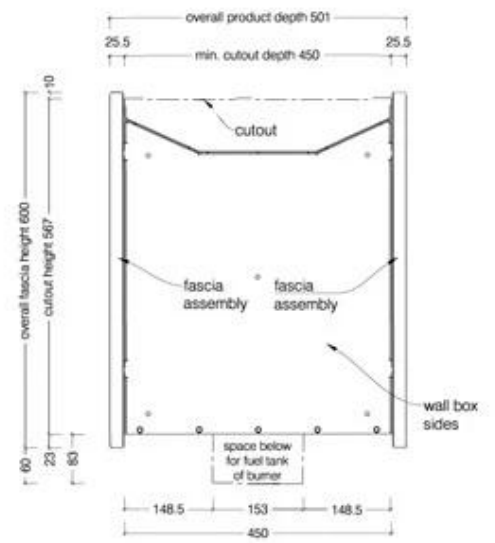

Dimensiones y Peso

| | |
|-------------|---------|
| Largo/Ancho | 135 cm |
| Altura | 60 cm |
| Profundidad | 45 cm |
| Peso | 43,3 kg |

Especificaciones Técnicas

| | |
|----------------------------|------------|
| Combustible | Bioetanol |
| Tiempo de combustión hasta | 8 horas |
| Capacidad | 6,25 Litro |
| Poder calorífico (máx.) | 7,7 kW |
| Consumo | 0,9 L/hora |

Material y apariencia

| | |
|-----------------|------------------|
| Material | Acero inoxidable |
| Color | Acero inoxidable |
| Forma | Rectangular |
| Vidrio incluido | No |

Detalles de instalación

| | |
|----------------------------|----------------------|
| Conducto de chimenea | No requiere conducto |
| Requisitos de alimentación | No |

Top View

Front View

Side View

1350 Double Sided Firebox for 1100 Slimline Burner

© This drawing is copyright and remains the property of Signi Fires. It may not be retained, copied or used without written consent.