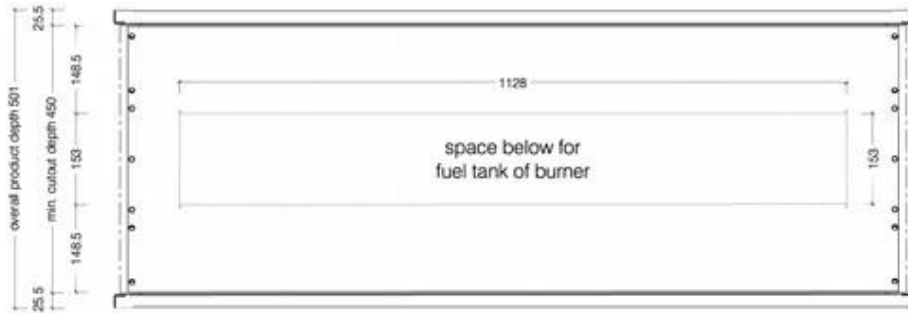

#### Medidas

Largo/Ancho	135 cm
Altura	60 cm
Profundidad	45 cm
Peso	43,3 kg

Top View

Front View

ICON FIRES

Side View