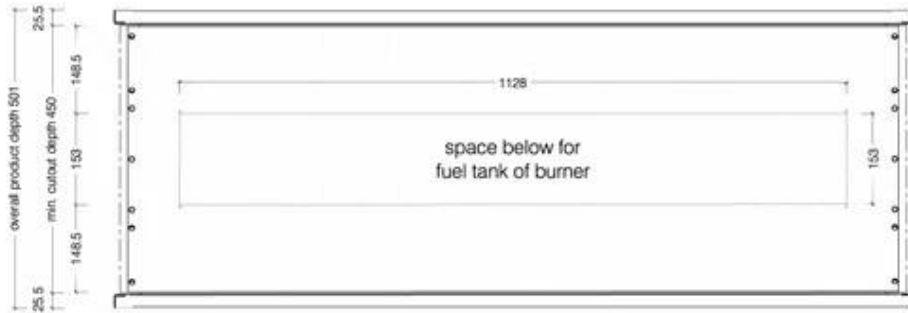

ICON SLIMLINE FIREBOX SFBDS1350

BIO-70-223

SFBDS1350 es una biochimenea incorporada de doble cara que utiliza el quemador Slimline 1100 propio de Icon Fires. Obtiene un diseño elegante, fácil instalación y llamas que se pueden ver desde 2 habitaciones.

ESPECIFICACIONES TÉCNICAS

Apariencia

Color	Acero inoxidable
Forma	Rectangular
Material	Acero inoxidable
Vidrio incluido	No

Medidas

Altura	60 cm
Largo/Ancho	135 cm
Peso	43,3 kg
Profundidad	45 cm

Quemador

Capacidad	6,25 Litro
Combustible	Bioetanol
Conducto de chimenea	No requiere conducto
Consumo	0,9 L/hora
Control	Manual
Control remoto	No
Llama ajustable	Sí
Poder calorífico (máx.)	7,7 kW
Quemadores	Icon Slimline 1100 Burner
Requiere electricidad	No
Tiempo de combustión	8 horas

Tipo

Garantía	2 años
Montaje	Chimenea bioetanol empotrada 2 caras
Productor	Icon Fires
Uso	Interior

Top View

Front View

ICON FIRES

Side View

1350 Double Sided Firebox for 1100 Slimline Burner

© This drawing is copyright and remains the property of Signi Fires. It may not be retained, copied or used without written consent.