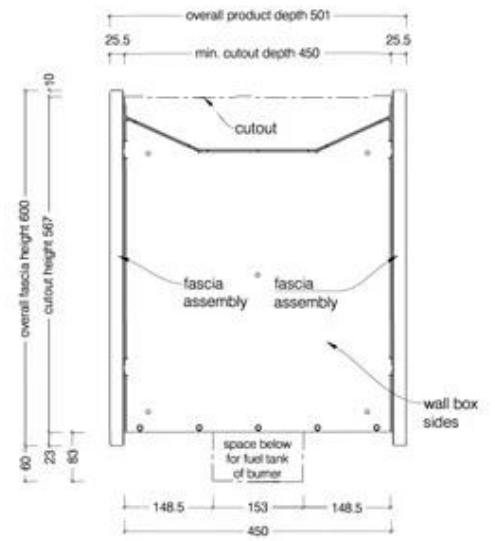

#### Medidas

Largo/Ancho	135 cm
Altura	60 cm
Profundidad	45 cm
Peso	43,3 kg

Top View

Front View

ICON FIRES

Side View