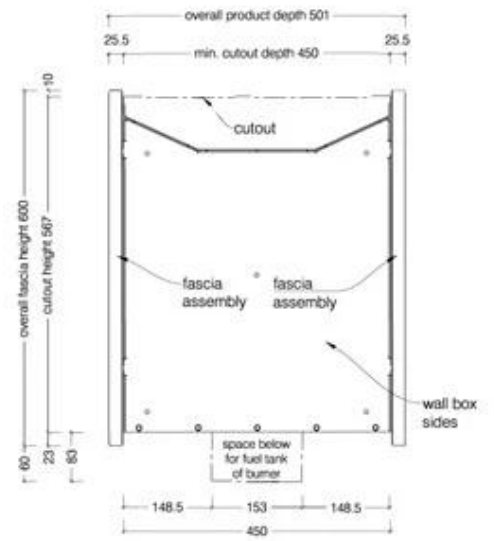

ESPECIFICACIONES TÉCNICAS

Especificaciones clave

Tipo de producto	Chimenea bioetanol empotrada 2 caras
Marca	Icon Fires
Uso	Interior
Garantía	2 Años

Dimensiones y Peso

Largo/Ancho	135 cm
Altura	60 cm
Profundidad	45 cm
Peso	43,3 kg

Material y apariencia

Material	Acero inoxidable
Color	Negro
Forma	Rectangular
Vidrio incluido	No

Detalles de instalación

Conducto de chimenea	No requiere conducto
Requisitos de alimentación	No

Top View

Front View

ICON FIRES

Side View

1350 Double Sided Firebox for 1100 Slimline Burner

© This drawing is copyright and remains the property of Signi Fires. It may not be retained, copied or used without written consent.