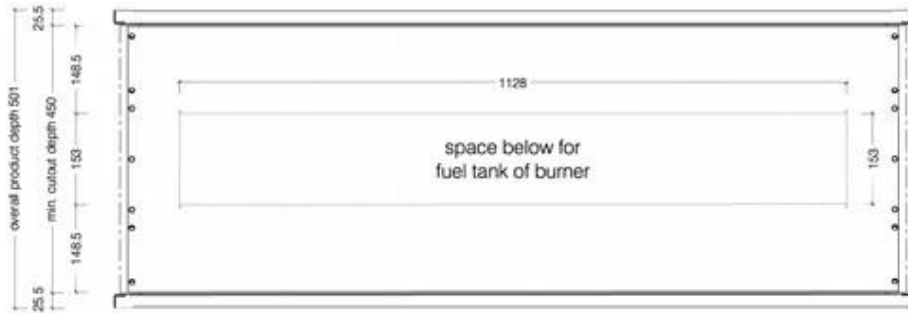

ESPECIFICACIONES TÉCNICAS

Especificaciones clave

Tipo de producto	Chimenea bioetanol empotrada 2 caras
Marca	Icon Fires
Uso	Interior
Garantía	2 Años

Dimensiones y Peso

Largo/Ancho	135 cm
Altura	60 cm
Profundidad	45 cm
Peso	43,3 kg

Especificaciones Técnicas

Combustible	Bioetanol
Tiempo de combustión hasta	9 horas
Capacidad	6,25 Litro
Poder calorífico (máx.)	7,7 kW
Consumo	0,9 L/hora

Especificaciones del quemador

Llama ajustable	Sí
Control	Manual
Modelo de quemador	Icon Fires Slimline 1100
Control remoto	No

Material y apariencia

Material	Acero inoxidable
Color	Negro
Forma	Rectangular
Vidrio incluido	No

Detalles de instalación

Conducto de chimenea	No requiere conducto
Requisitos de alimentación	No

Top View

Front View