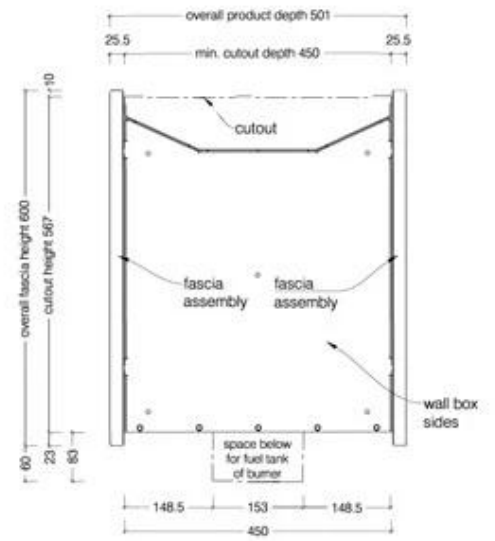

Side View

1350 Double Sided Firebox for 1100 Slimline Burner

© This drawing is copyright and remains the property of Signi Fires. It may not be retained, copied or used without written consent.