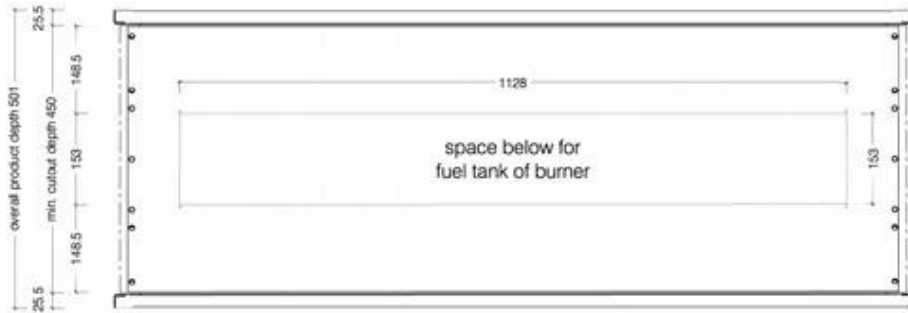

ICON SLIMLINE FIREBOX SFBDS1350

BIO-70-218

SFBDS1350 es una biochimenea incorporada de doble cara que utiliza el quemador Slimline 1100 propio de Icon Fires. Obtiene un diseño elegante, fácil instalación y llamas que se pueden ver desde 2 habitaciones.

ESPECIFICACIONES TÉCNICAS

Apariencia

Color	Negro
Forma	Rectangular
Material	Acero inoxidable
Vidrio incluido	No

Medidas

Altura	60 cm
Largo/Ancho	135 cm
Peso	43,3 kg
Profundidad	45 cm

Quemador

Capacidad	6,25 Litro
Combustible	Bioetanol
Conducto de chimenea	No requiere conducto
Consumo	0,9 L/hora
Control	Manual
Control remoto	No
Llama ajustable	Sí
Poder calorífico (máx.)	7,7 kW
Quemadores	Icon Slimline 1100 Burner
Requiere electricidad	No
Tiempo de combustión	9 horas

Tipo

Garantía	2 años
Montaje	Chimenea bioetanol empotrada 2 caras
Productor	Icon Fires
Uso	Interior

Top View

Front View

ICON FIRES

Side View

1350 Double Sided Firebox for 1100 Slimline Burner

© This drawing is copyright and remains the property of Signi Fires. It may not be retained, copied or used without written consent.