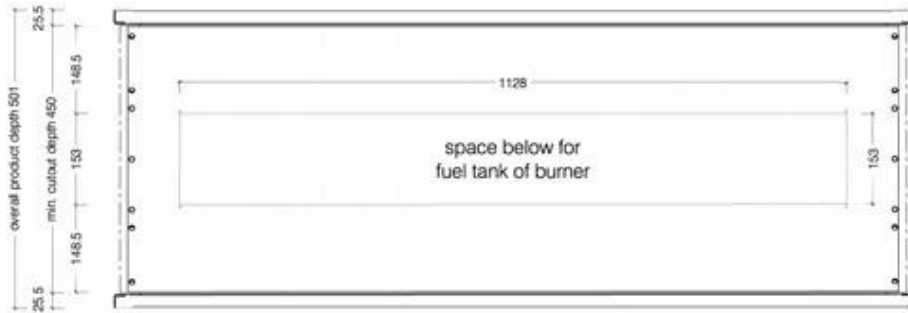

Apariencia

Material	Acero inoxidable
Color	Negro
Forma	Rectangular
Vidrio incluido	No

Tipo

Montaje	Chimenea bioetanol empotrada 2 caras
Productor	Icon Fires
Uso	Interior
Garantía	2 años

Medidas

Largo/Ancho	135 cm
Altura	60 cm
Profundidad	45 cm
Peso	43,3 kg