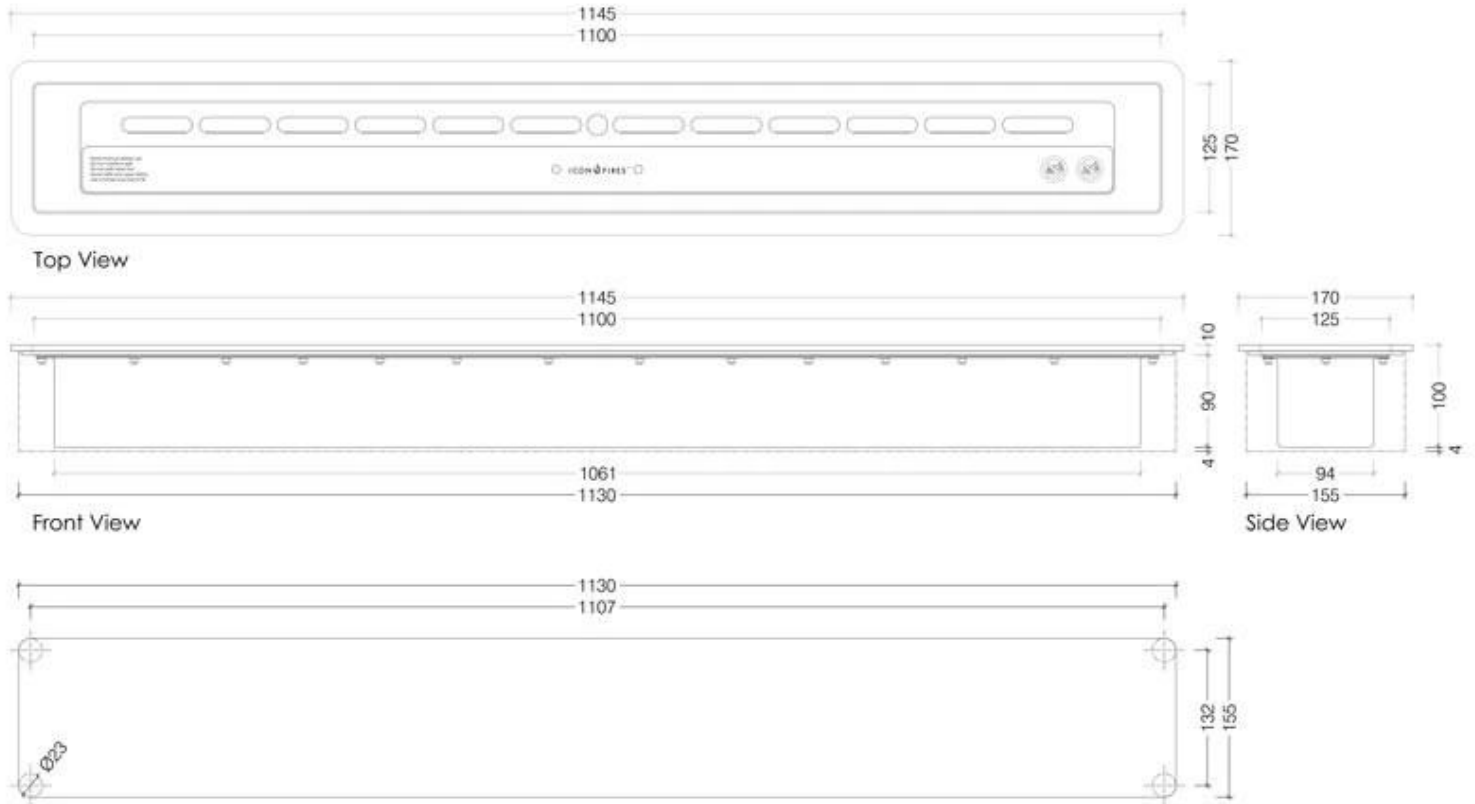

Slimline 1100 Biofuel Burner With Mount Plate