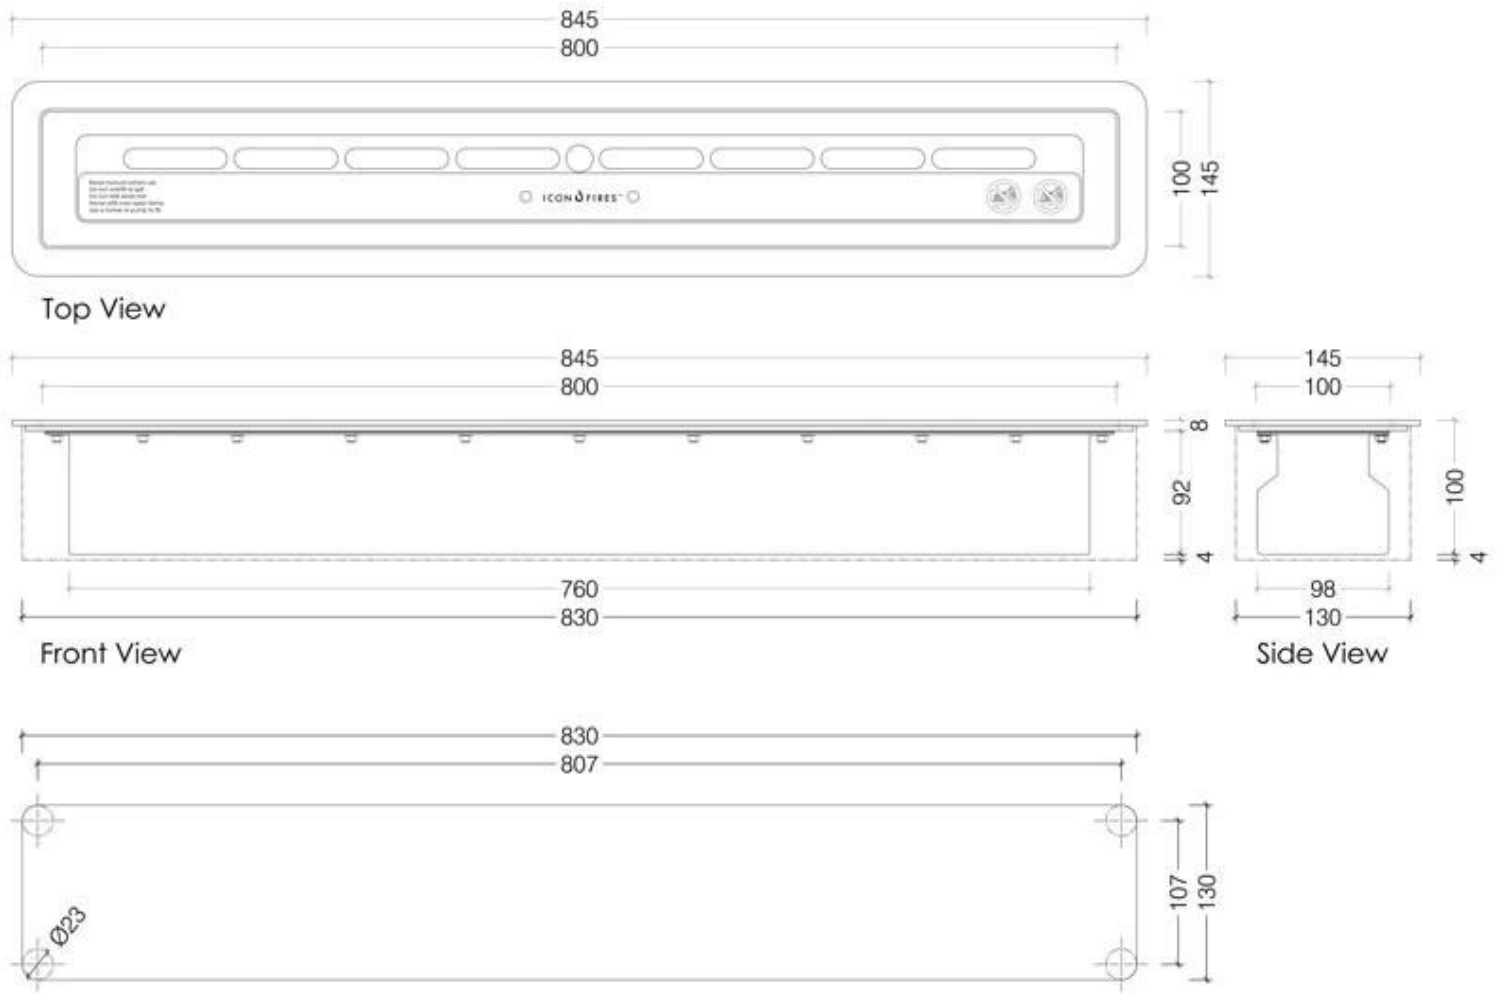

Apariencia

Material	Acero inoxidable
Color	Acero inoxidable
Forma	Rectangular
Vidrio incluido	No

Tipo

Montaje	Quemador de bioetanol manual
Productor	Icon Fires
Tipo de chimenea	44,1
Uso	Interior
Garantía	2 años

Medidas

Largo/Ancho	84,5 cm
Altura	10 cm
Profundidad	14,5 cm
Peso	14 kg

Slimline 800 Biofuel Burner With Mount Plate

© This drawing is copyright and remains the property of IconFires. It may not be retained, copied or used without written consent.