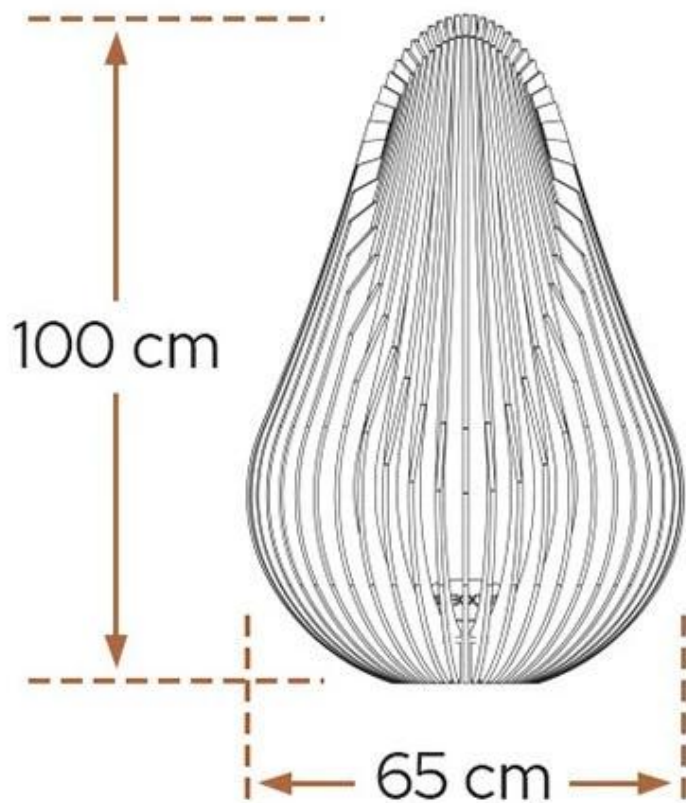

#### Medidas

Altura	100 cm
Diámetro	65 cm
Peso	150 kg

#### Apariencia

Resistencia	Sí
Material	Acero Corten
Color	Acero (oxidado)

80x80 cm

250x250 cm