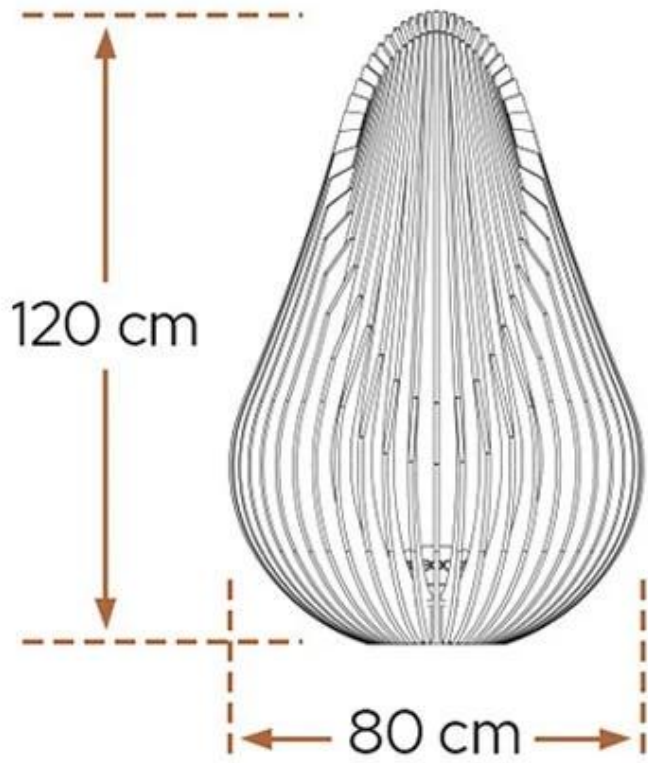

#### Medidas

Altura	120 cm
Diámetro	80 cm
Peso	220 kg

#### Apariencia

Resistencia	Sí
Material	Acero Corten
Color	Acero (oxidado)

100x100 cm    300x300 cm