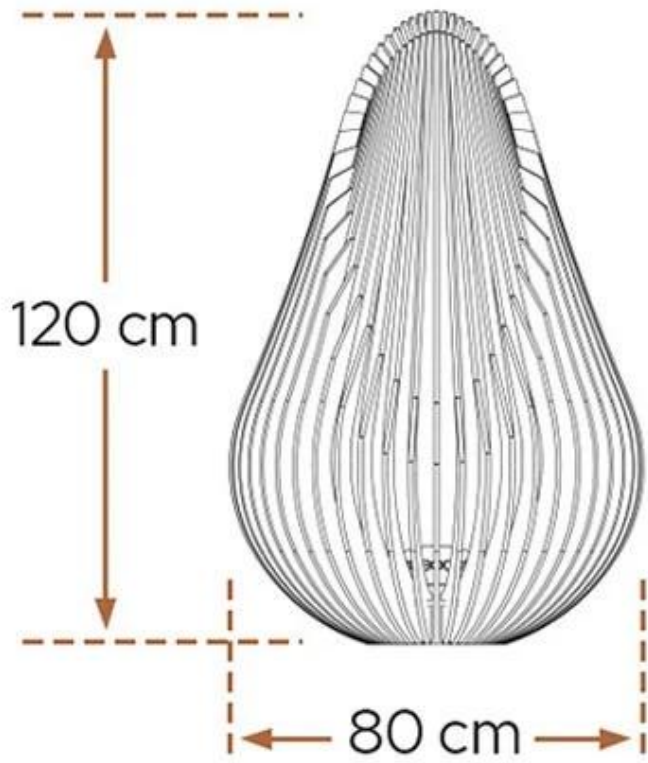

ESPECIFICACIONES TÉCNICAS

Apariencia

Color	Acero (oxidado)
Material	Acero Corten

Apariencia

Resistencia	Sí
-------------	----

Medidas

Altura	120 cm
Diámetro	80 cm
Peso	220 kg

Tipo

Combustible	Leña
-------------	------

Tipo

Garantía	Garantía ilimitada
Montaje	Fogata para exterior
Productor	Glowbus
Uso	Exterior

100x100 cm 300x300 cm