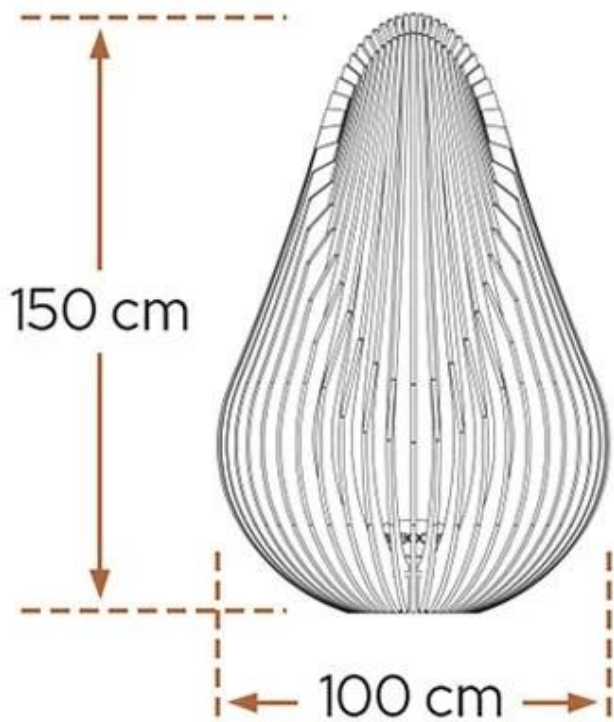

DEWDROP XL

OUT-20-203

ESPECIFICACIONES TÉCNICAS

Apariencia

Color	Acero (oxidado)
Material	Acero Corten

Apariencia

Resistencia	Sí
-------------	----

Medidas

Altura	150 cm
Diámetro	100 cm
Peso	425 kg

Tipo

Combustible	Leña
-------------	------

Tipo

Garantía	Garantía ilimitada
Montaje	Fogata para exterior
Productor	Glowbus
Uso	Exterior

120x120 cm

400x400 cm