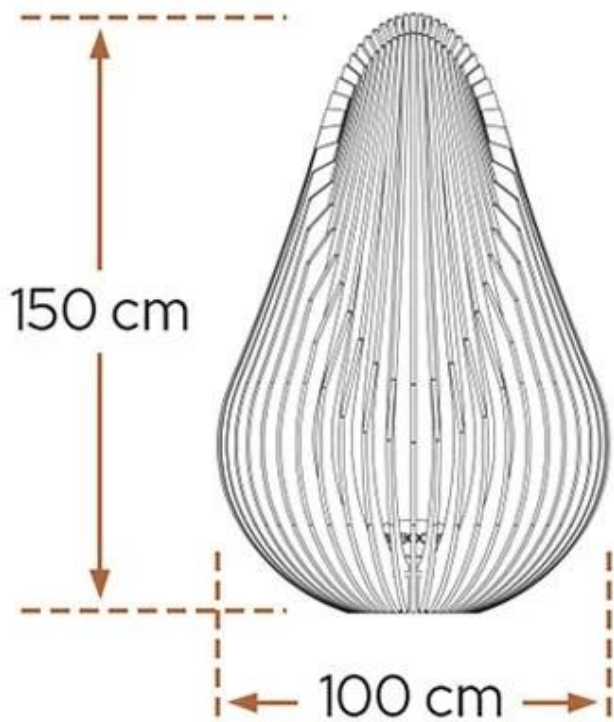

DEWDROP XL

OUT-20-203

ESPECIFICACIONES TÉCNICAS

Tipo

Montaje	Fogata para exterior
Productor	Glowbus
Combustible	Leña
Uso	Exterior
Garantía	Garantía ilimitada años

Medidas

Altura	150 cm
Diámetro	100 cm
Peso	425 kg

Apariencia

Resistencia	Sí
Material	Acero Corten
Color	Acero (oxidado)

120x120 cm

400x400 cm