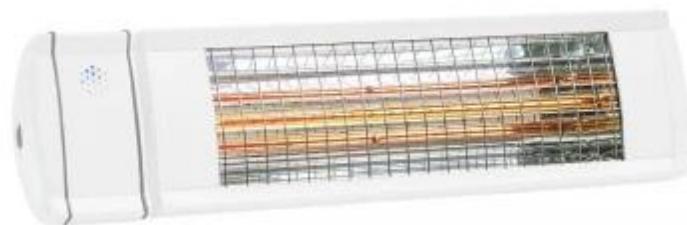

CALEFACTOR EXTERIOR HEAT1 ECO HIGH-LINE 1500W BLANCO

OUT-70-205

El calefactor exterior HEAT1 ECO High-line 1500W en color blanco combina diseño moderno y funcionalidad. Con una potencia de 1,5 kW, es perfecto para calentar terrazas, jardines o cualquier espacio al aire libre. Su estructura compacta de 59 cm de longitud y su instalación en pared lo hacen ideal para ahorrar espacio. Ofrece dos opciones de control: manual y remoto, brindando comodidad y facilidad de uso. Disfruta de un calor eficiente y una atmósfera acogedora en cualquier momento del año.

ESPECIFICACIONES TÉCNICAS

Especificaciones clave

Tipo de producto	Calentador eléctrico exterior de pared
Marca	HEAT1
Uso	Interior
Uso	Exterior
Garantía	5 Años

Dimensiones y peso

Largo/Ancho	59 cm
Altura	15 cm
Profundidad	17 cm
Peso	2,9 kg

Especificaciones técnicas

Fuego	No
Tipo de luz	Halógeno Ultra Low Glare
Combustible	Electricidad
Área de calefacción	16 m²
Poder calorífico (min.)	0,5 kW
Poder calorífico (máx.)	1,5 kW

Funciones

Control	Remoto
Control	Manual
Control remoto	Sí (incluido)
Temporizador	Sí

Material y apariencia

Material	Aluminio
Color	Blanco
Acabado	Revestido en polvo
Vidrio incluido	No

Detalles de instalación

Distancia abajo	180 cm
Distancia lateral	50 cm
Distancia arriba	25 cm