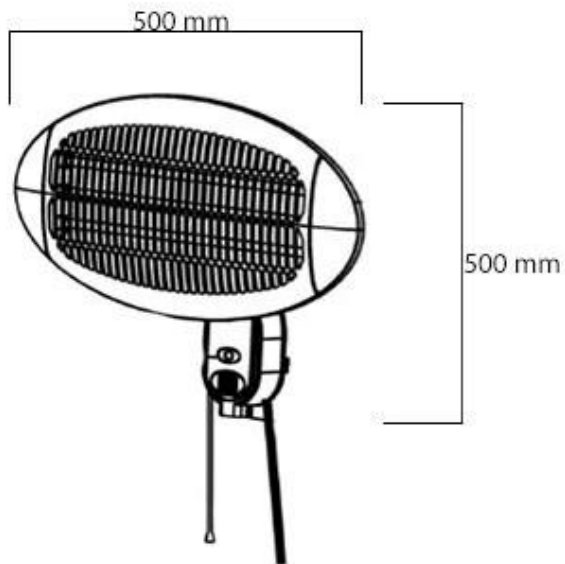

ELEKTRA 2000 WATT CALEFACTORES DE PATIO ELÉCTRICOS

OUT-80-105

Calentador de terraza independiente Elektra en negro de Sunred. Inteligente para el jardín o la terraza y ajustable en altura de 180-210 cm.

ESPECIFICACIONES TÉCNICAS

Especificaciones clave

	Sunred
Tipo de producto	Calentador eléctrico exterior portátil
Uso	Exterior
Garantía	2 Años

Especificaciones técnicas

	1,8 m
Tipo de luz	Infrarrojos
Combustible	Electricidad
Área de calefacción	5-14 m ²
Poder calorífico (min.)	0,65 kW
Poder calorífico (máx.)	2 kW
Consumo	2000 L/hora
Consumo	1300 L/hora
Consumo	650 L/hora

Dimensiones y peso

Largo/Ancho	50 cm
Altura	210 cm
Altura	180 cm
Profundidad	50 cm
Peso	9 kg

Funciones

Control	Manual
Control remoto	No
Temporizador	No

Material y apariencia

Material	Plástico
Material	Acero
Color	Negro

Detalles de instalación

Distancia lateral	50 cm
Distancia arriba	50 cm
Distancia con materiales combustibles	75 cm

1800-2100 mm