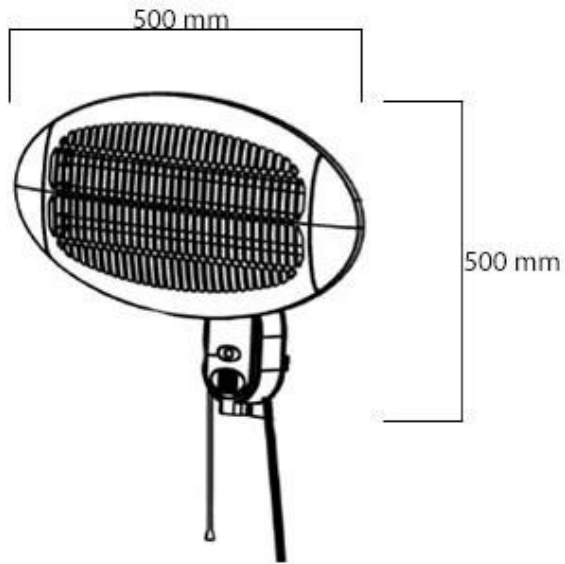

ELEKTRA 2000 WATT CALEFACTORES DE PATIO ELÉCTRICOS

OUT-80-105

Calentador de terraza independiente Elektra en negro de Sunred. Inteligente para el jardín o la terraza y ajustable en altura de 180-210 cm.

ESPECIFICACIONES TÉCNICAS

Función

Calefacción	5-14 m2
Tipo de luz	Infrarrojos
Poder calorífico (min.)	0,65 kW
Temporizador	No
	1,8 m
Poder calorífico (máx.)	2 kW
Control remoto	No
Requiere electricidad	Sí
Control	Manual
Combustible	Electricidad
Consumo	2000 L/hora
Consumo	1300 L/hora
Consumo	650 L/hora

Tipo

	Sunred
Montaje	Calentador eléctrico exterior portátil
Uso	Exterior
Garantía	2 años

Distancia de seguridad

Distancia con materiales combustibles	75 cm
Distancia lateral	50 cm
Distancia arriba	50 cm

Medidas

Largo/Ancho	50 cm
Altura	210 cm
Altura	180 cm
Profundidad	50 cm
Peso	9 kg

Apariencia

Material	Plástico
Material	Acero
Color	Negro

1800-2100 mm