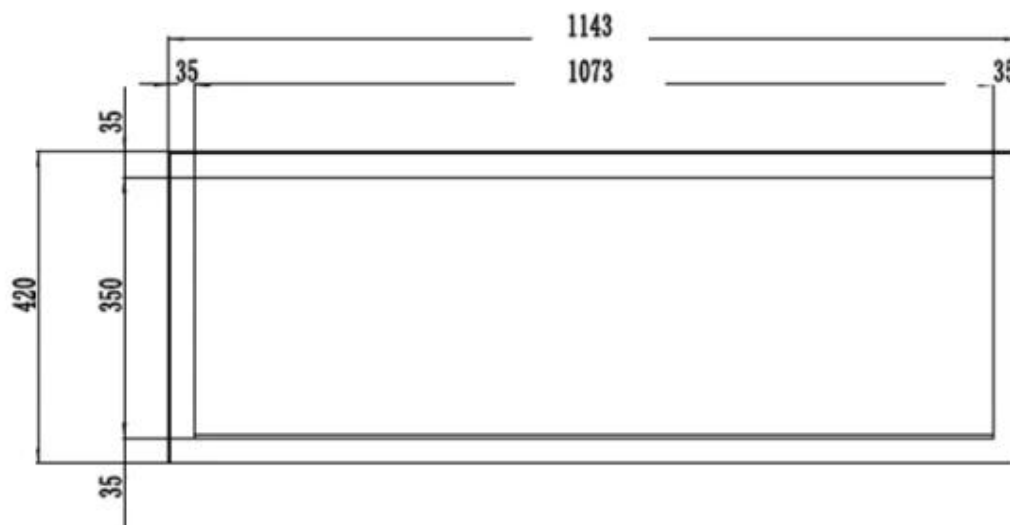

Medidas

	12,8 cm
--	---------

Medidas

Altura	42 cm
Largo/Ancho	114,3 cm
Largo/Ancho	127 cm
Largo/Ancho	152,4 cm
Largo/Ancho	165 cm
Largo/Ancho	182,8 cm
Largo/Ancho	91,5 cm
Peso	18 kg
Peso	22 kg
Peso	26 kg
Peso	32 kg
Peso	38 kg
Peso	42 kg

Tipo

Uso	Interior
-----	----------

PREMIER SLIM - 152.4 CM

PREMIER SLIM - 165 CM

PREMIER SLIM - 114.3 CM

PREMIER SLIM - 91.5 CM

PREMIER SLIM - 127 CM

PREMIER SLIM - 182.8 CM