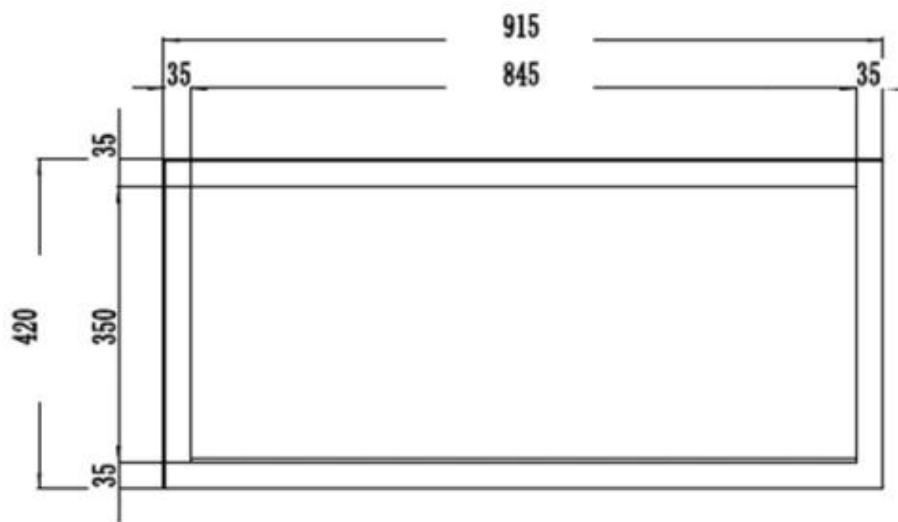

#### Dimensiones y peso

	12,8 cm
Largo/Ancho	91,5 cm
Largo/Ancho	182,8 cm
Largo/Ancho	165 cm
Largo/Ancho	152,4 cm
Largo/Ancho	127 cm
Largo/Ancho	114,3 cm
Altura	42 cm
Profundidad	12,8 cm
Peso	38 kg
Peso	32 kg
Peso	26 kg
Peso	22 kg
Peso	18 kg
Peso	42 kg

#### Material y apariencia

Material	Acero
Material	Vidrio
Color	Negro
Acabado	Mate
Interior (color/material)	Negro
Vista de las llamas	Frontal
Decoración	Piedras blancas
Decoración	Cristales
Decoración	Troncos leña
Vidrio incluido	Sí
Peso del vidrio	35 cm
Longitud del vidrio	175,8 cm
Longitud del vidrio	158 cm
Longitud del vidrio	145,4 cm
Longitud del vidrio	120 cm
Longitud del vidrio	107,3 cm
Longitud del vidrio	84,5 cm

### **Detalles de instalación**

Conducto de chimenea	No requiere conducto
Requisitos de alimentación	Sí
Requisitos de alimentación	220-240V

PREMIER SLIM - 152.4 CM

PREMIER SLIM - 165 CM

PREMIER SLIM - 114.3 CM

PREMIER SLIM - 91.5 CM

PREMIER SLIM - 127 CM