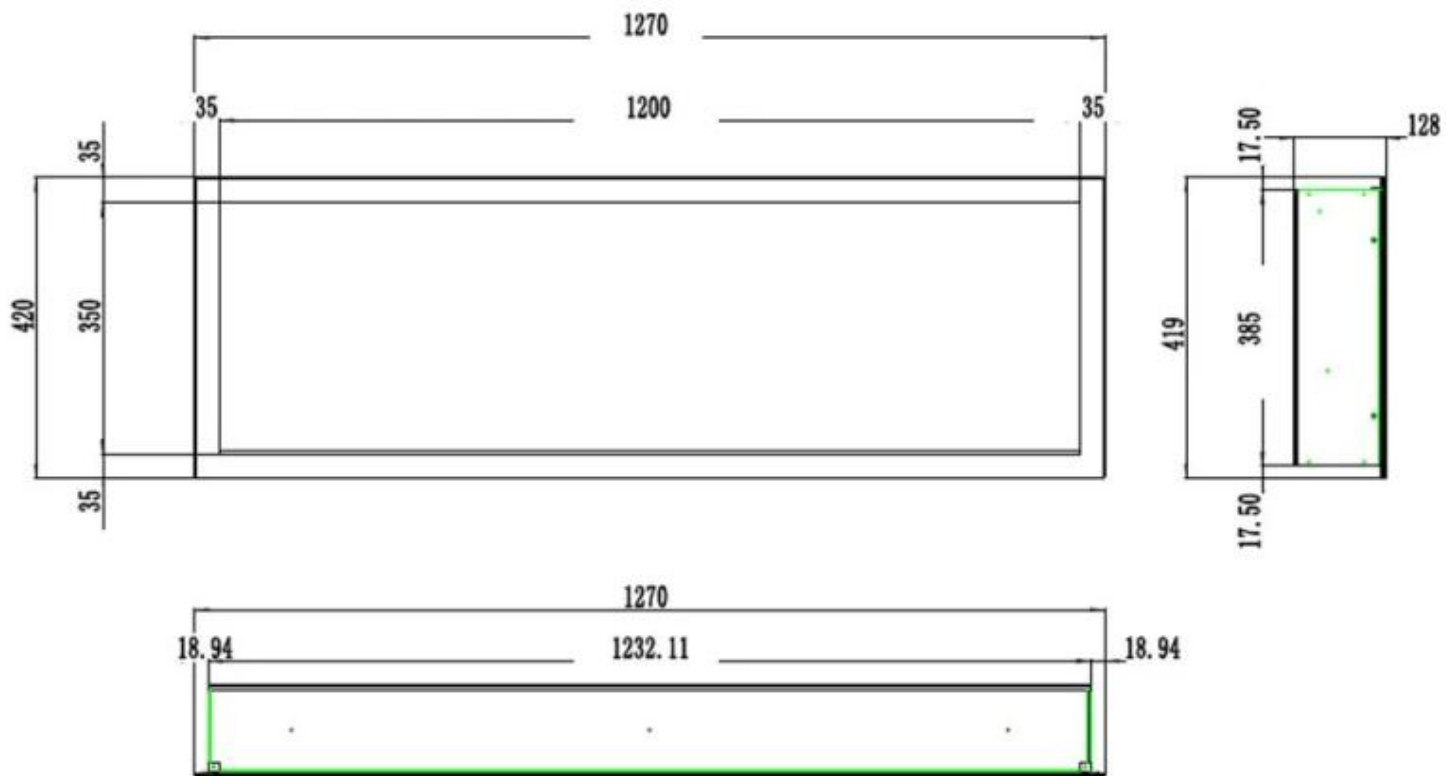

#### Dimensiones y peso

	12,8 cm
Largo/Ancho	91,5 cm
Largo/Ancho	182,8 cm
Largo/Ancho	165 cm
Largo/Ancho	152,4 cm
Largo/Ancho	127 cm
Largo/Ancho	114,3 cm
Altura	42 cm
Profundidad	12,8 cm
Peso	38 kg
Peso	32 kg
Peso	26 kg
Peso	22 kg
Peso	18 kg
Peso	42 kg

#### Material y apariencia

Material	Acero
Material	Vidrio
Color	Negro
Acabado	Mate
Interior (color/material)	Negro
Vista de las llamas	Frontal
Decoración	Piedras blancas
Decoración	Cristales
Decoración	Troncos leña
Vidrio incluido	Sí
Peso del vidrio	35 cm
Longitud del vidrio	175,8 cm
Longitud del vidrio	158 cm
Longitud del vidrio	145,4 cm
Longitud del vidrio	120 cm
Longitud del vidrio	107,3 cm
Longitud del vidrio	84,5 cm

### **Detalles de instalación**

Conducto de chimenea	No requiere conducto
Requisitos de alimentación	Sí
Requisitos de alimentación	220-240V

PREMIER SLIM - 152.4 CM

PREMIER SLIM - 165 CM

PREMIER SLIM - 114.3 CM

PREMIER SLIM - 91.5 CM

PREMIER SLIM - 127 CM