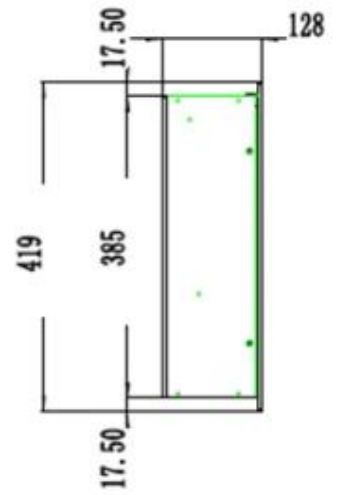

Acabado	Mate
Color	Negro
Decoración	Cristales
Decoración	Piedras blancas
Decoración	Troncos leña
Interior	Negro

Apariencia

Longitud del vidrio	107,3 cm
Longitud del vidrio	120 cm
Longitud del vidrio	145,4 cm
Longitud del vidrio	158 cm
Longitud del vidrio	175,8 cm
Longitud del vidrio	84,5 cm

Apariencia

Material	Acero
Material	Vidrio

Apariencia

Peso del vidrio	35 cm
-----------------	-------

Apariencia

Vidrio incluido	Sí
-----------------	----

Función

Color de llama	3 Color
----------------	---------

Medidas

	12,8 cm
--	---------

Medidas

Altura	42 cm
Largo/Ancho	114,3 cm
Largo/Ancho	127 cm
Largo/Ancho	152,4 cm
Largo/Ancho	165 cm
Largo/Ancho	182,8 cm
Largo/Ancho	91,5 cm
Peso	18 kg
Peso	22 kg
Peso	26 kg
Peso	32 kg
Peso	38 kg
Peso	42 kg

Tipo

Uso	Interior
-----	----------

PREMIER SLIM - 152.4 CM

PREMIER SLIM - 165 CM

PREMIER SLIM - 114.3 CM

PREMIER SLIM - 91.5 CM

PREMIER SLIM - 127 CM

PREMIER SLIM - 182.8 CM