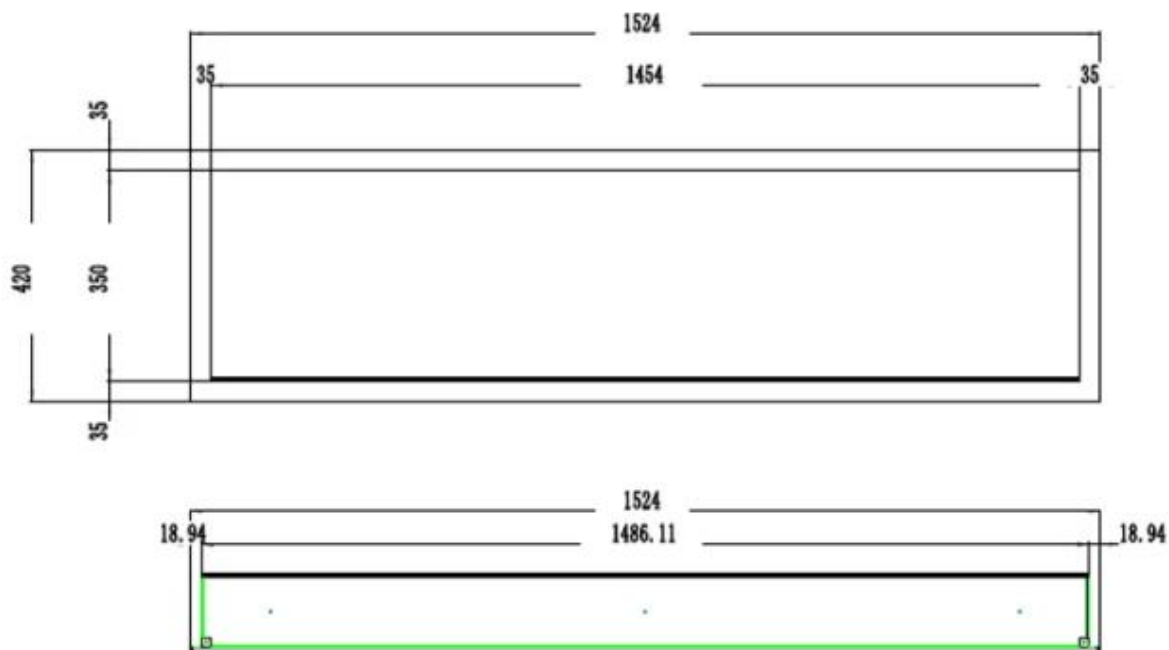

Medidas

	12,8 cm
--	---------

Medidas

Altura	42 cm
Largo/Ancho	114,3 cm
Largo/Ancho	127 cm
Largo/Ancho	152,4 cm
Largo/Ancho	165 cm
Largo/Ancho	182,8 cm
Largo/Ancho	91,5 cm
Peso	18 kg
Peso	22 kg
Peso	26 kg
Peso	32 kg
Peso	38 kg
Peso	42 kg

Tipo

Uso	Interior
-----	----------

PREMIER SLIM - 152.4 CM

PREMIER SLIM - 165 CM

PREMIER SLIM - 114.3 CM

PREMIER SLIM - 91.5 CM

PREMIER SLIM - 127 CM

PREMIER SLIM - 182.8 CM