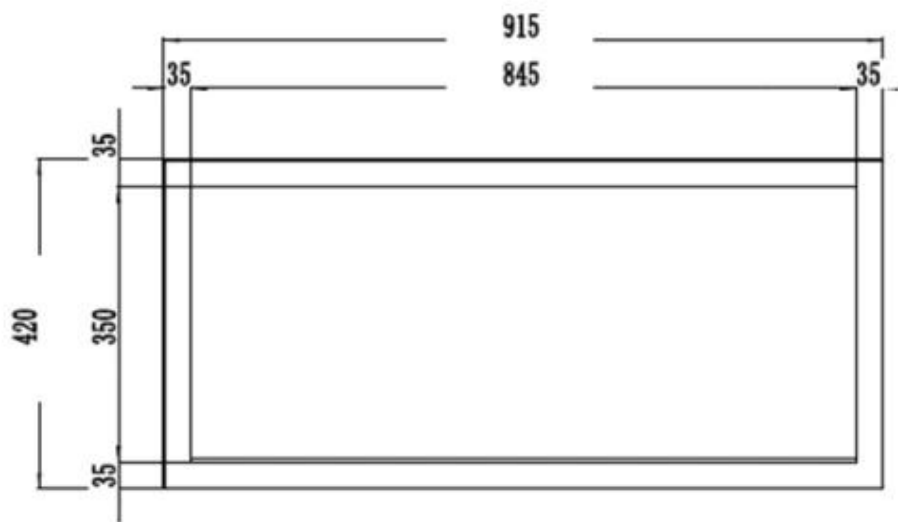

Medidas

	12,8 cm
--	---------

Medidas

Altura	42 cm
Largo/Ancho	114,3 cm
Largo/Ancho	127 cm
Largo/Ancho	152,4 cm
Largo/Ancho	165 cm
Largo/Ancho	182,8 cm
Largo/Ancho	91,5 cm
Peso	18 kg
Peso	22 kg
Peso	26 kg
Peso	32 kg
Peso	38 kg
Peso	42 kg

Tipo

Uso	Interior
-----	----------

PREMIER SLIM - 152.4 CM

PREMIER SLIM - 165 CM

PREMIER SLIM - 114.3 CM

PREMIER SLIM - 91.5 CM

PREMIER SLIM - 127 CM

PREMIER SLIM - 182.8 CM