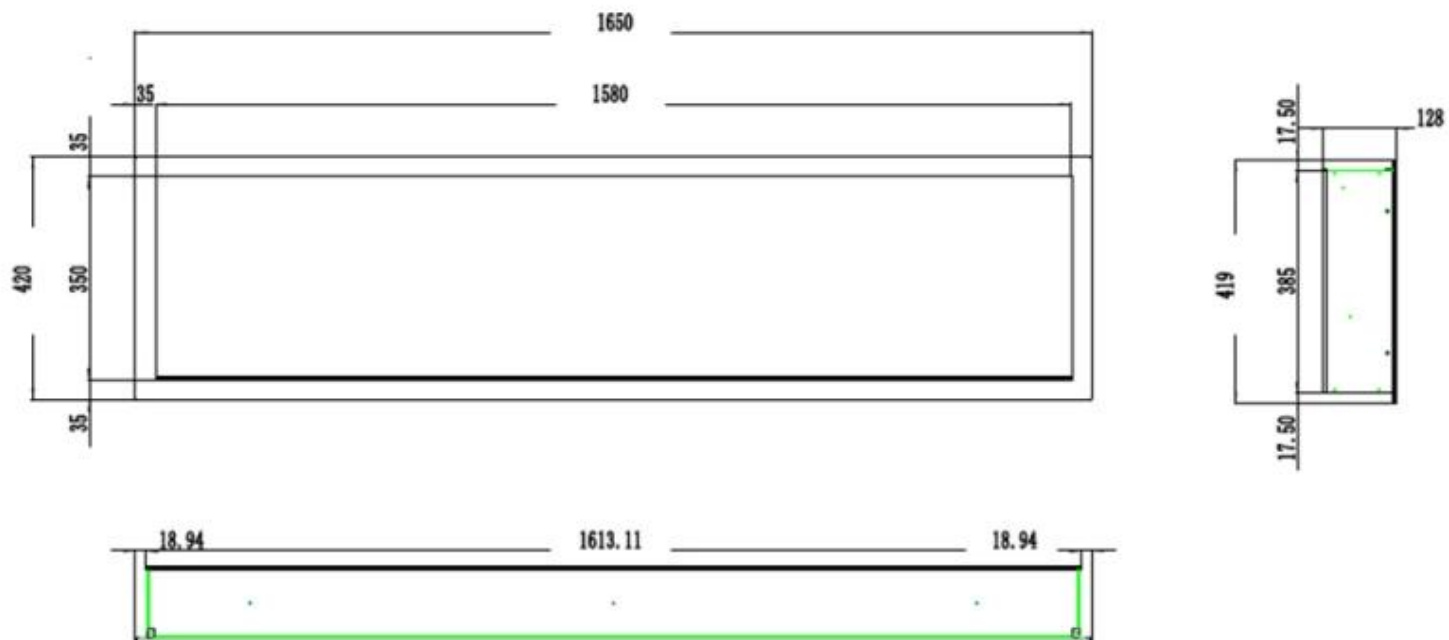

PREMIER SLIM - 165 CM