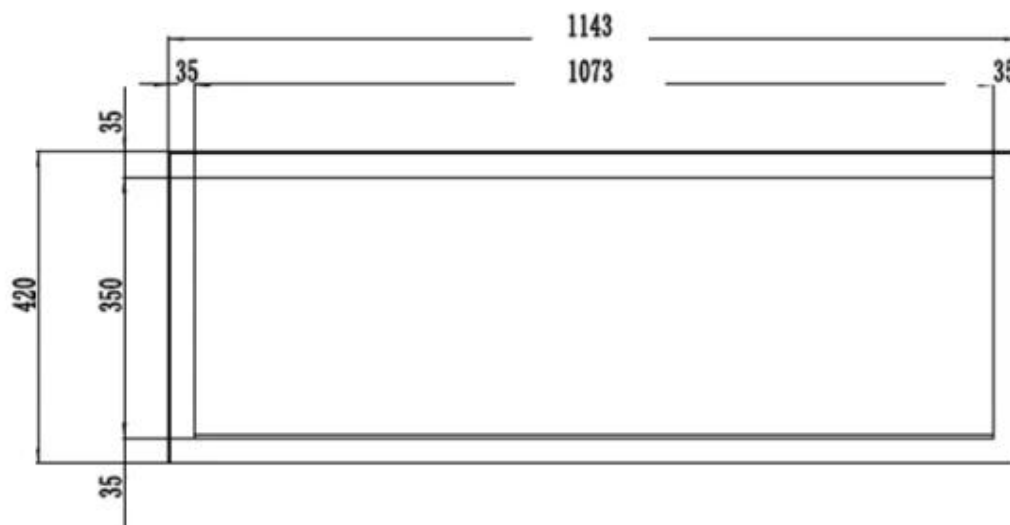

#### Dimensiones y peso

	12,8 cm
Largo/Ancho	91,5 cm
Largo/Ancho	182,8 cm
Largo/Ancho	165 cm
Largo/Ancho	152,4 cm
Largo/Ancho	127 cm
Largo/Ancho	114,3 cm
Altura	42 cm
Profundidad	12,8 cm
Peso	38 kg
Peso	32 kg
Peso	26 kg
Peso	22 kg
Peso	18 kg
Peso	42 kg

#### Material y apariencia

Material	Acero
Material	Vidrio
Color	Negro
Acabado	Mate
Interior (color/material)	Negro
Vista de las llamas	Frontal
Decoración	Piedras blancas
Decoración	Cristales
Decoración	Troncos leña
Vidrio incluido	Sí
Peso del vidrio	35 cm
Longitud del vidrio	175,8 cm
Longitud del vidrio	158 cm
Longitud del vidrio	145,4 cm
Longitud del vidrio	120 cm
Longitud del vidrio	107,3 cm
Longitud del vidrio	84,5 cm

### **Detalles de instalación**

Conducto de chimenea	No requiere conducto
Requisitos de alimentación	Sí
Requisitos de alimentación	220-240V

PREMIER SLIM - 152.4 CM

PREMIER SLIM - 165 CM

PREMIER SLIM - 114.3 CM

PREMIER SLIM - 91.5 CM

PREMIER SLIM - 127 CM