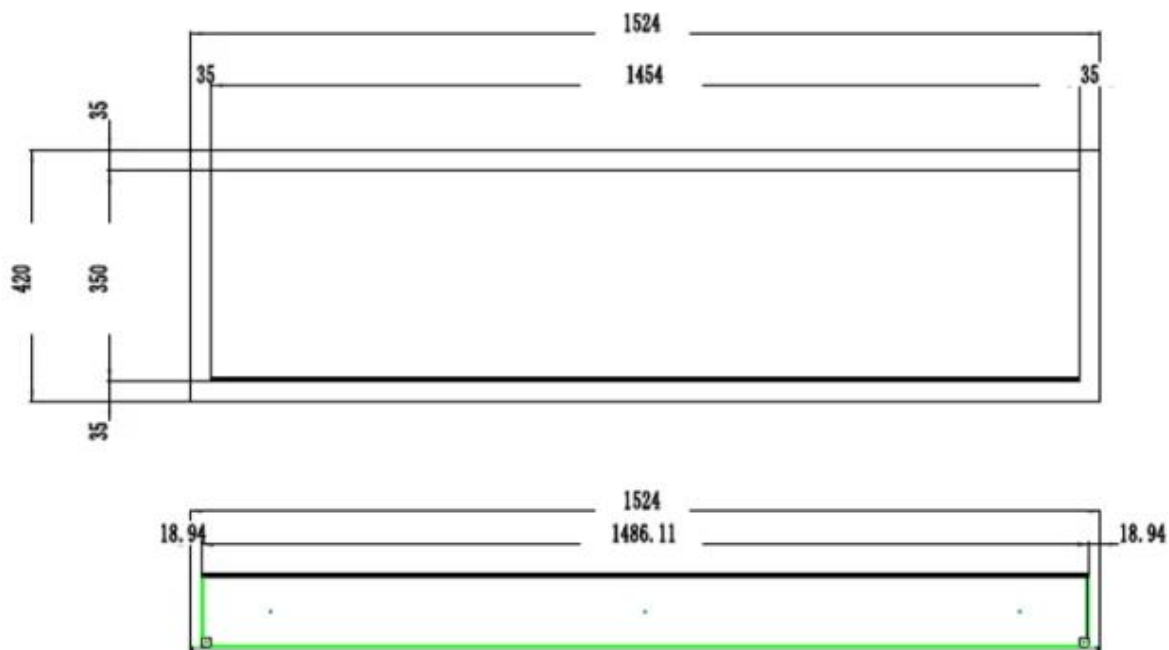

PREMIER SLIM - 152.4 CM