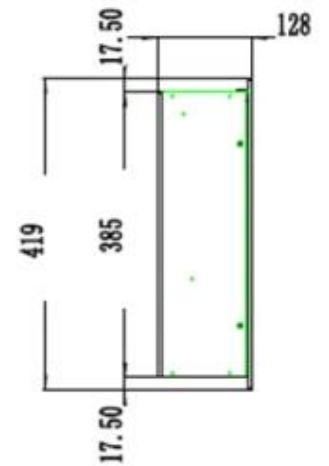

#### Dimensiones y peso

	12,8 cm
Largo/Ancho	91,5 cm
Largo/Ancho	182,8 cm
Largo/Ancho	165 cm
Largo/Ancho	152,4 cm
Largo/Ancho	127 cm
Largo/Ancho	114,3 cm
Altura	42 cm
Profundidad	12,8 cm
Peso	38 kg
Peso	32 kg
Peso	26 kg
Peso	22 kg
Peso	18 kg
Peso	42 kg

#### Material y apariencia

Material	Acero
Material	Vidrio
Color	Negro
Acabado	Mate
Interior (color/material)	Negro
Vista de las llamas	Frontal
Decoración	Piedras blancas
Decoración	Cristales
Decoración	Troncos leña
Vidrio incluido	Sí
Peso del vidrio	35 cm
Longitud del vidrio	175,8 cm
Longitud del vidrio	158 cm
Longitud del vidrio	145,4 cm
Longitud del vidrio	120 cm
Longitud del vidrio	107,3 cm
Longitud del vidrio	84,5 cm

### **Detalles de instalación**

Conducto de chimenea	No requiere conducto
Requisitos de alimentación	Sí
Requisitos de alimentación	220-240V

PREMIER SLIM - 152.4 CM

PREMIER SLIM - 165 CM

PREMIER SLIM - 114.3 CM

PREMIER SLIM - 91.5 CM

PREMIER SLIM - 127 CM