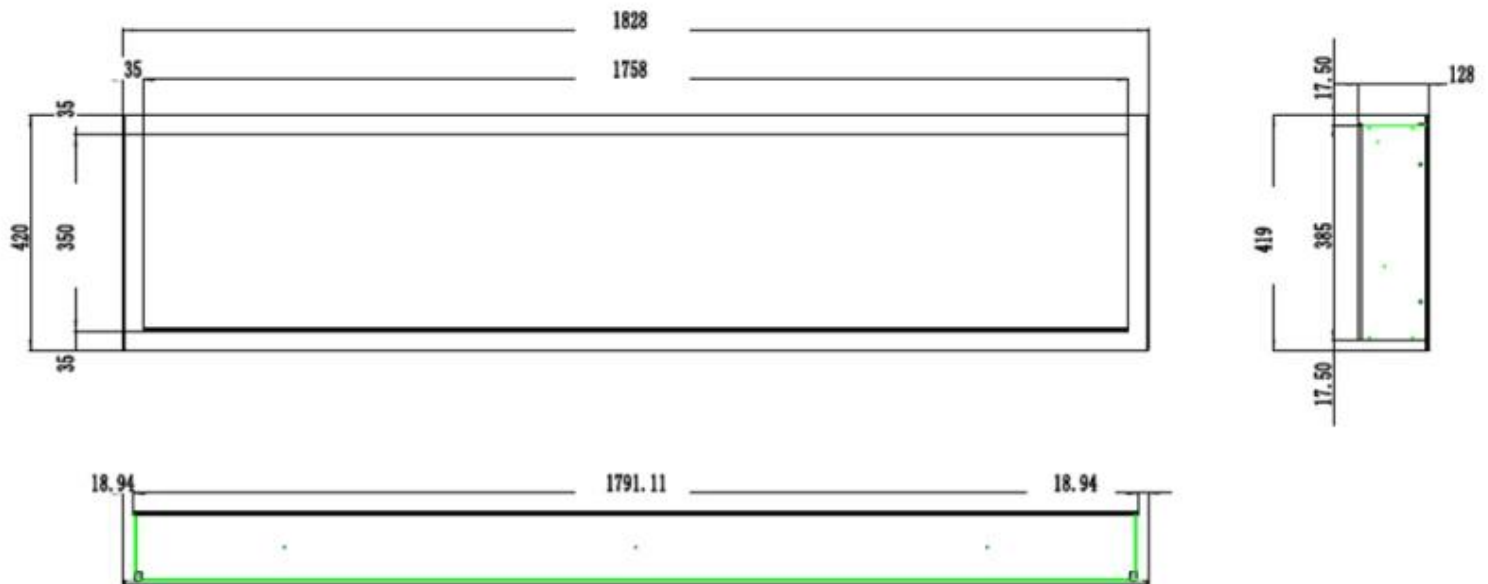

Medidas

	12,8 cm
--	---------

Medidas

Altura	42 cm
Largo/Ancho	114,3 cm
Largo/Ancho	127 cm
Largo/Ancho	152,4 cm
Largo/Ancho	165 cm
Largo/Ancho	182,8 cm
Largo/Ancho	91,5 cm
Peso	18 kg
Peso	22 kg
Peso	26 kg
Peso	32 kg
Peso	38 kg
Peso	42 kg

Tipo

Uso	Interior
-----	----------

PREMIER SLIM - 152.4 CM

PREMIER SLIM - 165 CM

PREMIER SLIM - 114.3 CM

PREMIER SLIM - 91.5 CM

PREMIER SLIM - 127 CM

PREMIER SLIM - 182.8 CM