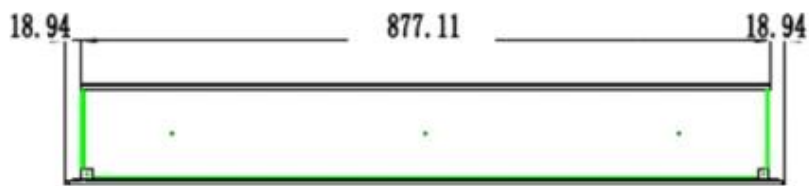

Medidas

	12,8 cm
--	---------

Medidas

Altura	42 cm
Largo/Ancho	114,3 cm
Largo/Ancho	127 cm
Largo/Ancho	152,4 cm
Largo/Ancho	165 cm
Largo/Ancho	182,8 cm
Largo/Ancho	91,5 cm
Peso	18 kg
Peso	22 kg
Peso	26 kg
Peso	32 kg
Peso	38 kg
Peso	42 kg

Tipo

Uso	Interior
-----	----------

PREMIER SLIM - 152.4 CM

PREMIER SLIM - 165 CM

PREMIER SLIM - 114.3 CM

PREMIER SLIM - 91.5 CM

PREMIER SLIM - 127 CM

PREMIER SLIM - 182.8 CM