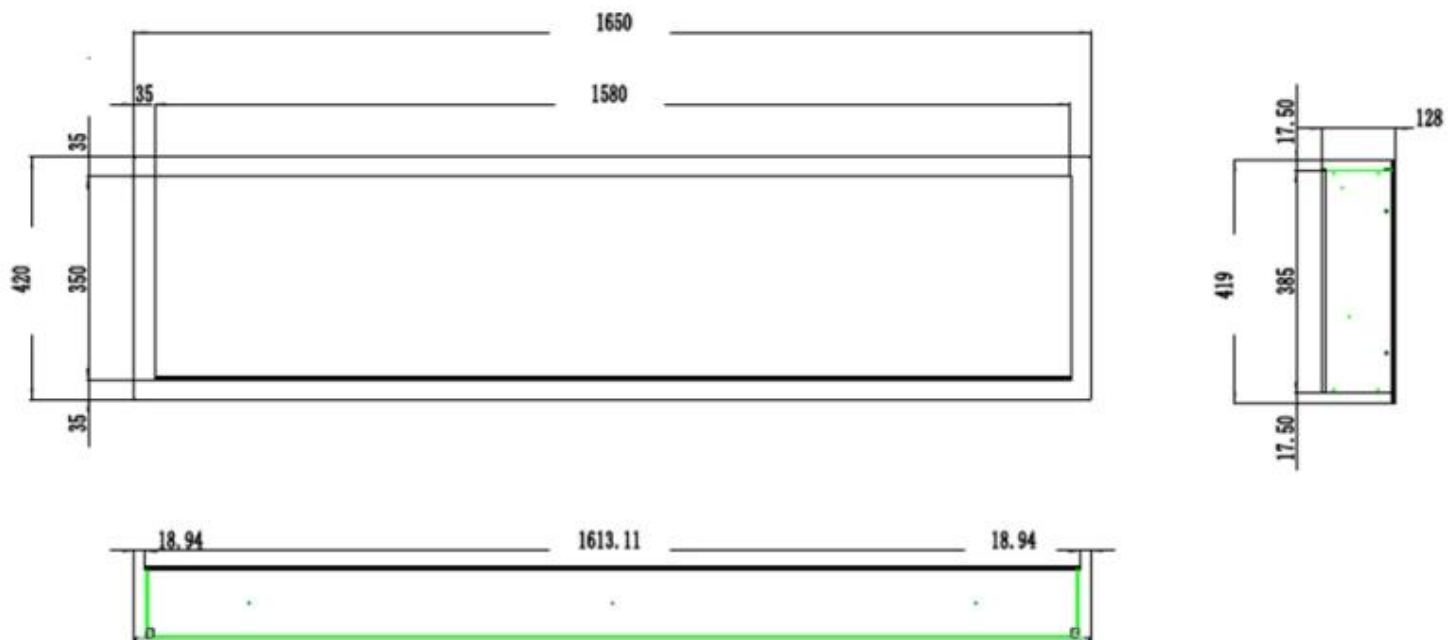

Medidas

	12,8 cm
--	---------

Medidas

Altura	42 cm
Largo/Ancho	114,3 cm
Largo/Ancho	127 cm
Largo/Ancho	152,4 cm
Largo/Ancho	165 cm
Largo/Ancho	182,8 cm
Largo/Ancho	91,5 cm
Peso	18 kg
Peso	22 kg
Peso	26 kg
Peso	32 kg
Peso	38 kg
Peso	42 kg

Tipo

Uso	Interior
-----	----------

PREMIER SLIM - 152.4 CM

PREMIER SLIM - 165 CM

PREMIER SLIM - 114.3 CM

PREMIER SLIM - 91.5 CM

PREMIER SLIM - 127 CM

PREMIER SLIM - 182.8 CM