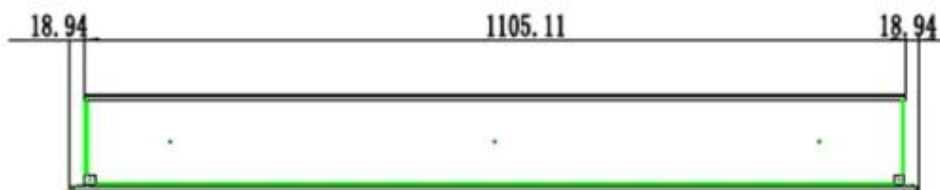

Medidas

	12,8 cm
--	---------

Medidas

Altura	42 cm
Largo/Ancho	114,3 cm
Largo/Ancho	127 cm
Largo/Ancho	152,4 cm
Largo/Ancho	165 cm
Largo/Ancho	182,8 cm
Largo/Ancho	91,5 cm
Peso	18 kg
Peso	22 kg
Peso	26 kg
Peso	32 kg
Peso	38 kg
Peso	42 kg

Tipo

Uso	Interior
-----	----------

PREMIER SLIM - 152.4 CM

PREMIER SLIM - 165 CM

PREMIER SLIM - 114.3 CM

PREMIER SLIM - 91.5 CM

PREMIER SLIM - 127 CM

PREMIER SLIM - 182.8 CM