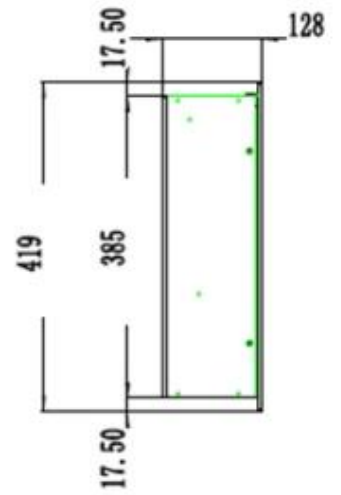

#### Dimensiones y peso

	12,8 cm
Largo/Ancho	91,5 cm
Largo/Ancho	182,8 cm
Largo/Ancho	165 cm
Largo/Ancho	152,4 cm
Largo/Ancho	127 cm
Largo/Ancho	114,3 cm
Altura	42 cm
Profundidad	12,8 cm
Peso	38 kg
Peso	32 kg
Peso	26 kg
Peso	22 kg
Peso	18 kg
Peso	42 kg

#### Material y apariencia

Material	Acero
Material	Vidrio
Color	Negro
Acabado	Mate
Interior (color/material)	Negro
Vista de las llamas	Frontal
Decoración	Piedras blancas
Decoración	Cristales
Decoración	Troncos leña
Vidrio incluido	Sí
Peso del vidrio	35 cm
Longitud del vidrio	175,8 cm
Longitud del vidrio	158 cm
Longitud del vidrio	145,4 cm
Longitud del vidrio	120 cm
Longitud del vidrio	107,3 cm
Longitud del vidrio	84,5 cm

### **Detalles de instalación**

Conducto de chimenea	No requiere conducto
Requisitos de alimentación	Sí
Requisitos de alimentación	220-240V

PREMIER SLIM - 152.4 CM

PREMIER SLIM - 165 CM

PREMIER SLIM - 114.3 CM

PREMIER SLIM - 91.5 CM

PREMIER SLIM - 127 CM