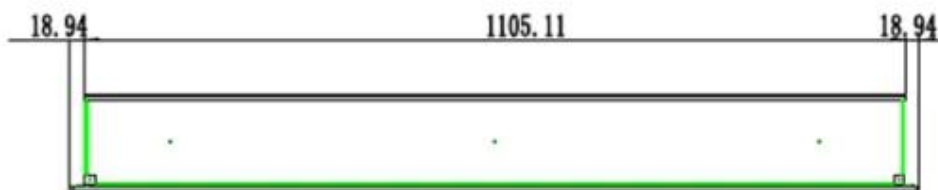

#### Dimensiones y peso

	12,8 cm
Largo/Ancho	91,5 cm
Largo/Ancho	182,8 cm
Largo/Ancho	165 cm
Largo/Ancho	152,4 cm
Largo/Ancho	127 cm
Largo/Ancho	114,3 cm
Altura	42 cm
Profundidad	12,8 cm
Peso	38 kg
Peso	32 kg
Peso	26 kg
Peso	22 kg
Peso	18 kg
Peso	42 kg

#### Material y apariencia

Material	Acero
Material	Vidrio
Color	Negro
Acabado	Mate
Interior (color/material)	Negro
Vista de las llamas	Frontal
Decoración	Piedras blancas
Decoración	Cristales
Decoración	Troncos leña
Vidrio incluido	Sí
Peso del vidrio	35 cm
Longitud del vidrio	175,8 cm
Longitud del vidrio	158 cm
Longitud del vidrio	145,4 cm
Longitud del vidrio	120 cm
Longitud del vidrio	107,3 cm
Longitud del vidrio	84,5 cm

### **Detalles de instalación**

Conducto de chimenea	No requiere conducto
Requisitos de alimentación	Sí
Requisitos de alimentación	220-240V

PREMIER SLIM - 152.4 CM

PREMIER SLIM - 165 CM

PREMIER SLIM - 114.3 CM

PREMIER SLIM - 91.5 CM

PREMIER SLIM - 127 CM