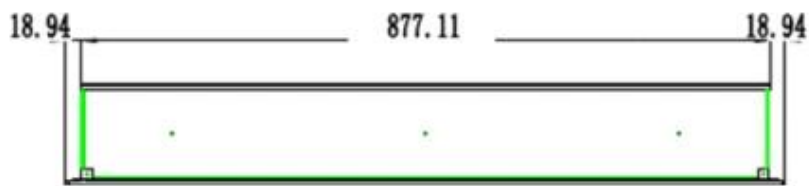

#### Dimensiones y peso

	12,8 cm
Largo/Ancho	91,5 cm
Largo/Ancho	182,8 cm
Largo/Ancho	165 cm
Largo/Ancho	152,4 cm
Largo/Ancho	127 cm
Largo/Ancho	114,3 cm
Altura	42 cm
Profundidad	12,8 cm
Peso	38 kg
Peso	32 kg
Peso	26 kg
Peso	22 kg
Peso	18 kg
Peso	42 kg

#### Material y apariencia

Material	Acero
Material	Vidrio
Color	Negro
Acabado	Mate
Interior (color/material)	Negro
Vista de las llamas	Frontal
Decoración	Piedras blancas
Decoración	Cristales
Decoración	Troncos leña
Vidrio incluido	Sí
Peso del vidrio	35 cm
Longitud del vidrio	175,8 cm
Longitud del vidrio	158 cm
Longitud del vidrio	145,4 cm
Longitud del vidrio	120 cm
Longitud del vidrio	107,3 cm
Longitud del vidrio	84,5 cm

### **Detalles de instalación**

Conducto de chimenea	No requiere conducto
Requisitos de alimentación	Sí
Requisitos de alimentación	220-240V

PREMIER SLIM - 152.4 CM

PREMIER SLIM - 165 CM

PREMIER SLIM - 114.3 CM

PREMIER SLIM - 91.5 CM

PREMIER SLIM - 127 CM