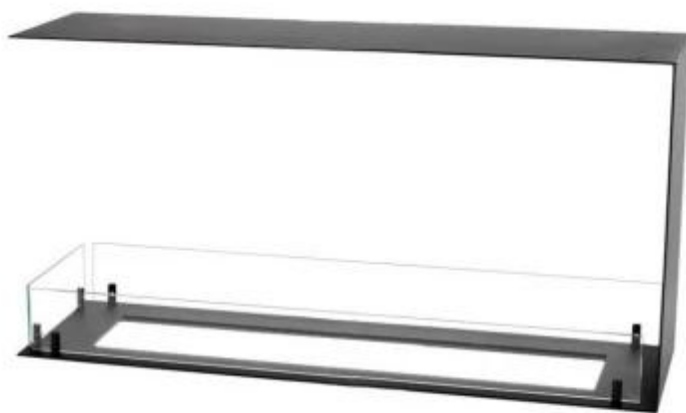

## FOCO ROOM DIVIDER 1100 MEDIUM

BIO-30-144

El Foco Divisor de ambientes 1100 Medium es una chimenea de bioetanol incorporada, que funciona como un divisor de habitaciones donde las llamas se pueden ver desde 3 lados. Este modelo tiene un ancho de 110 cm y da la oportunidad de elegir entre 2 quemadores.

#### Quemador - Funciones

Llama ajustable	Sí
Control	Manual
Tiempo de combustión	6 horas
Tamaño mínimo de habitación	90 m <sup>3</sup>
Quemadores	5 Litros Superior
Longitud de la llama	85 cm
Poder calorífico (máx.)	6,2 kW
Control remoto	Sí (compra adicional)
Requiere electricidad	No
Requiere electricidad	Sí
Consumo	0,87 L/hora

#### Medidas

Largo/Ancho	110 cm
Altura	50 cm
Profundidad	30 cm
Peso	30 kg

#### Apariencia

Material	Acero
Grosor acero	4 mm
Color	Negro
Vidrio incluido	Sí