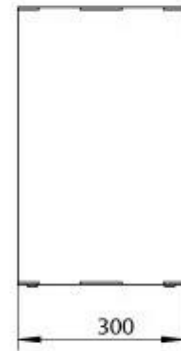

PrimeFire 1000