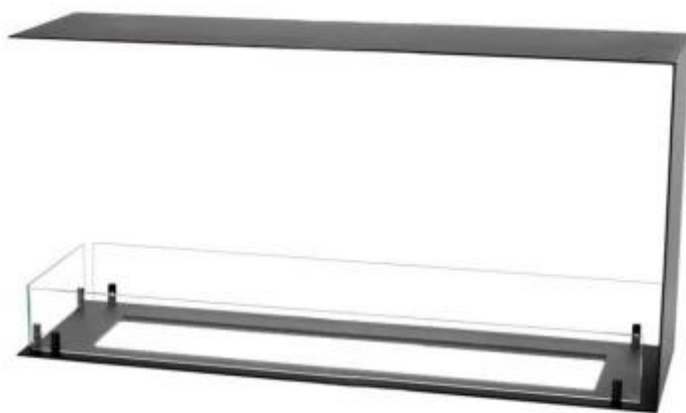

FOCO ROOM DIVIDER 1100 MEDIUM

BIO-30-144

El Foco Divisor de ambientes 1100 Medium es una chimenea de bioetanol incorporada, que funciona como un divisor de habitaciones donde las llamas se pueden ver desde 3 lados. Este modelo tiene un ancho de 110 cm y da la oportunidad de elegir entre 2 quemadores.

ESPECIFICACIONES TÉCNICAS

Apariencia

Color	Negro

Apariencia

Grosor acero	4 mm

Apariencia

Material	Acero
Vidrio incluido	Sí

Medidas

Altura	50 cm
Largo/Ancho	110 cm
Peso	30 kg
Profundidad	30 cm

Quemador - Funciones

Consumo	0,87 L/hora
Control	Manual
Control remoto	Sí (compra adicional)
Llama ajustable	Sí
Longitud de la llama	85 cm
Poder calorífico (máx.)	6,2 kW
Quemadores	5 Litros Superior
Requiere electricidad	No
Requiere electricidad	Sí
Tamaño mínimo de habitación	90 m³
Tiempo de combustión	6 horas
Combustible	Bioetanol
Conducto de chimenea	No requiere conducto

Tipo

Garantía	2 años
Montaje	Chimenea bioetanol empotrada 3 caras