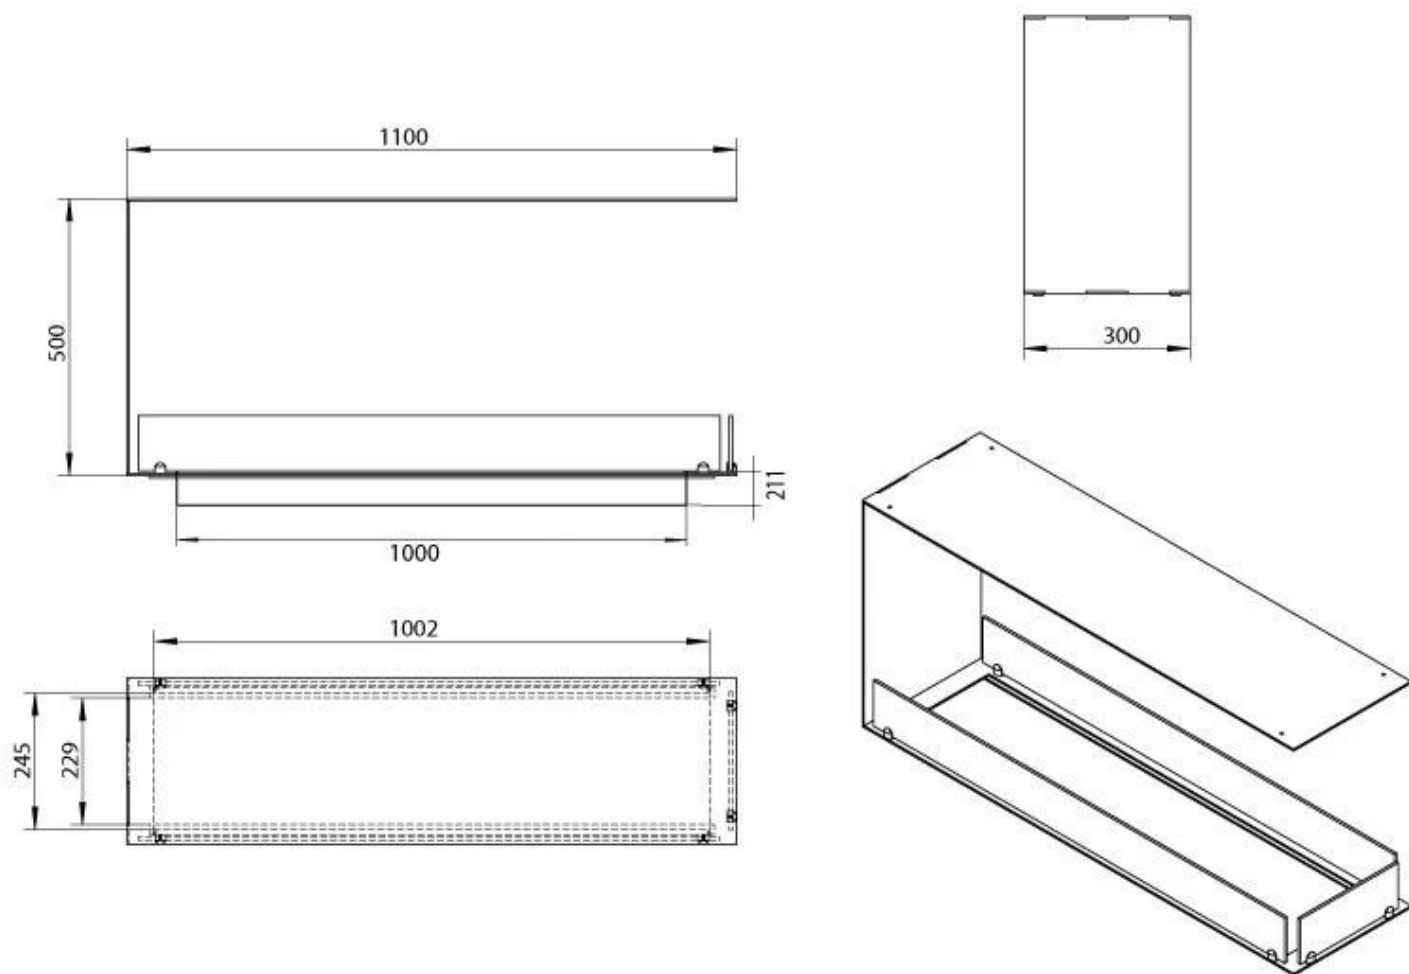

Automatic burner 1000