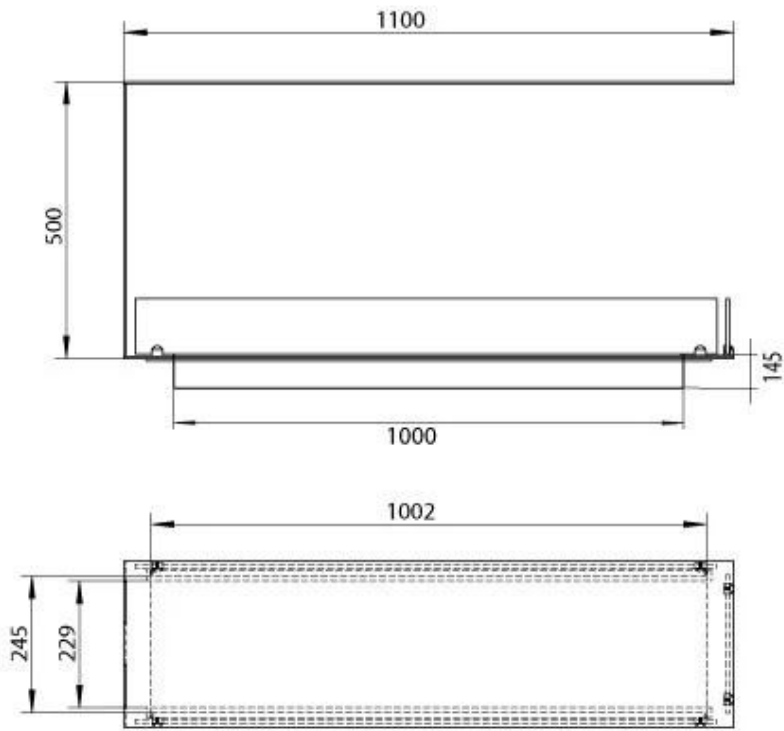

PrimeFire 1000