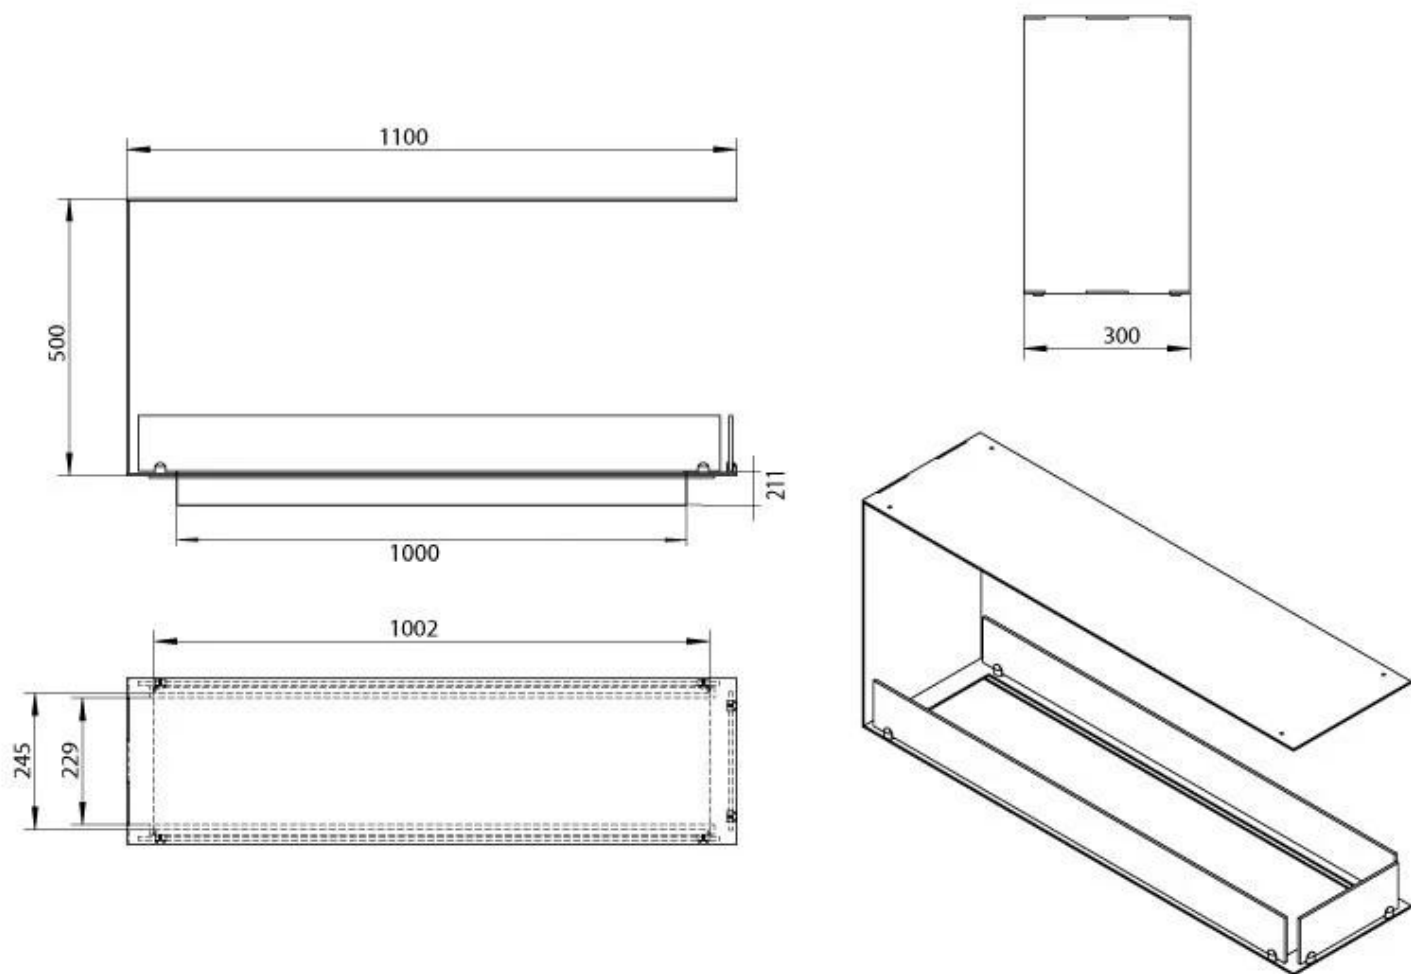

Automatic burner 1000