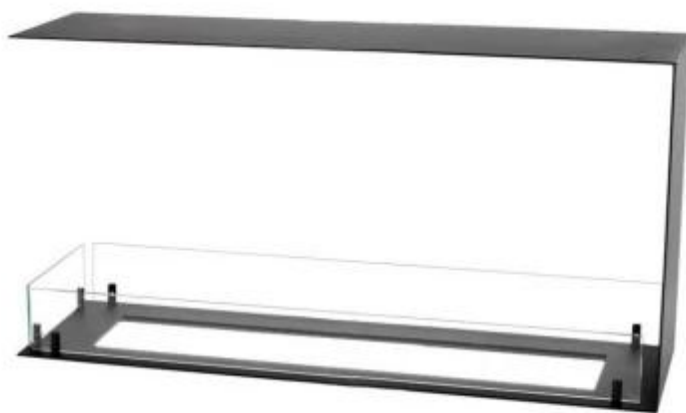

FOCO ROOM DIVIDER 1100 MEDIUM

BIO-30-144

El Foco Divisor de ambientes 1100 Medium es una chimenea de bioetanol incorporada, que funciona como un divisor de habitaciones donde las llamas se pueden ver desde 3 lados. Este modelo tiene un ancho de 110 cm y da la oportunidad de elegir entre 2 quemadores.

ESPECIFICACIONES TÉCNICAS

Quemador - Funciones

Llama ajustable	Sí
Control	Manual
Tamaño mínimo de habitación	90 m ³
Modelo de quemador	5 Litros Superior
Longitud de la llama	85 cm
Tiempo de combustión hasta	6 horas
Control remoto	Sí (compra adicional)
Requisitos de alimentación	No
Requisitos de alimentación	Sí
Poder calorífico (máx.)	6,2 kW
Consumo	0,87 L/hora

Medidas

Largo/Ancho	110 cm
Altura	50 cm
Profundidad	30 cm
Peso	30 kg

Apariencia

Material	Acero
Grosor del acero	4 mm
Color	Negro
Vidrio incluido	Sí

Tipo

Tipo de producto	Chimenea bioetanol empotrada 3 caras
Combustible	Bioetanol
Conducto de chimenea	No requiere conducto
Marca	Foco
Uso	Interior
Vista de las llamas	División de espacios
Garantía	2 Años
Tasa de cambio de aire recomendada	1