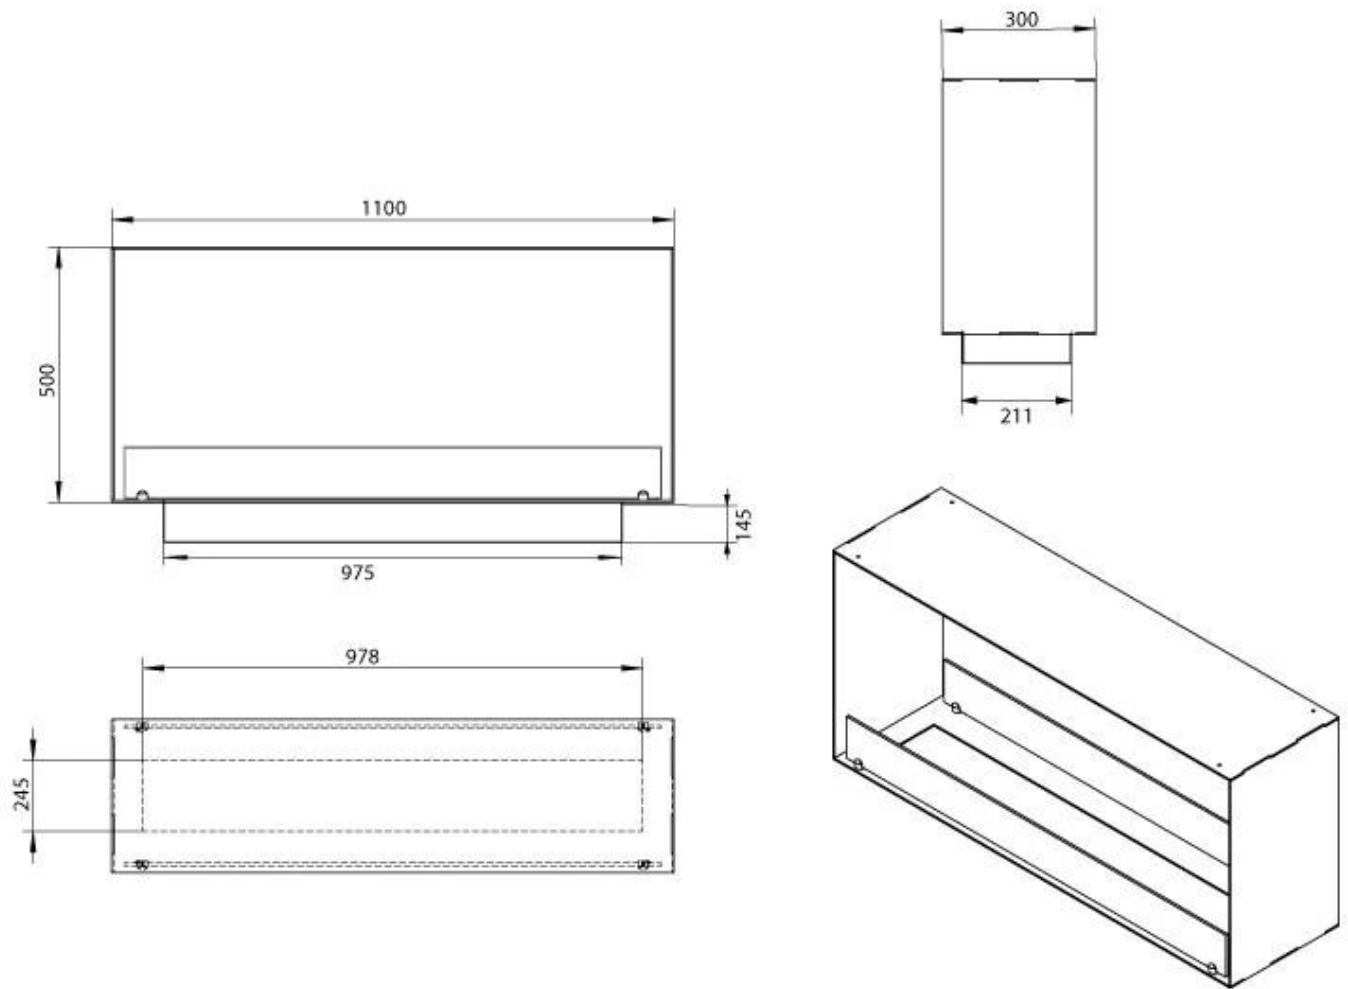

PrimeFire 1000