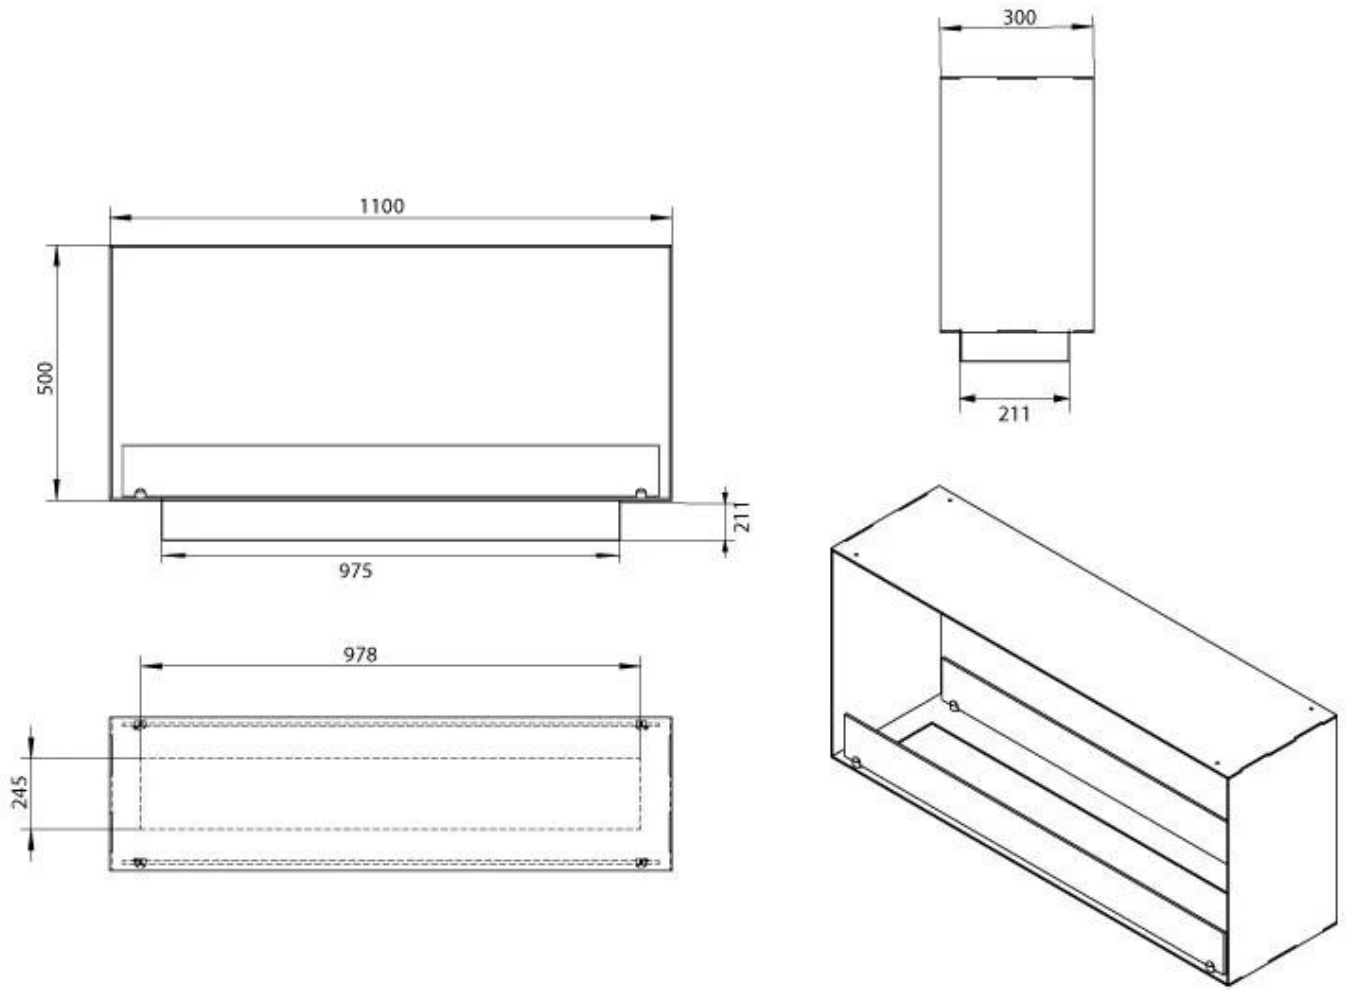

Automatic burner 1000