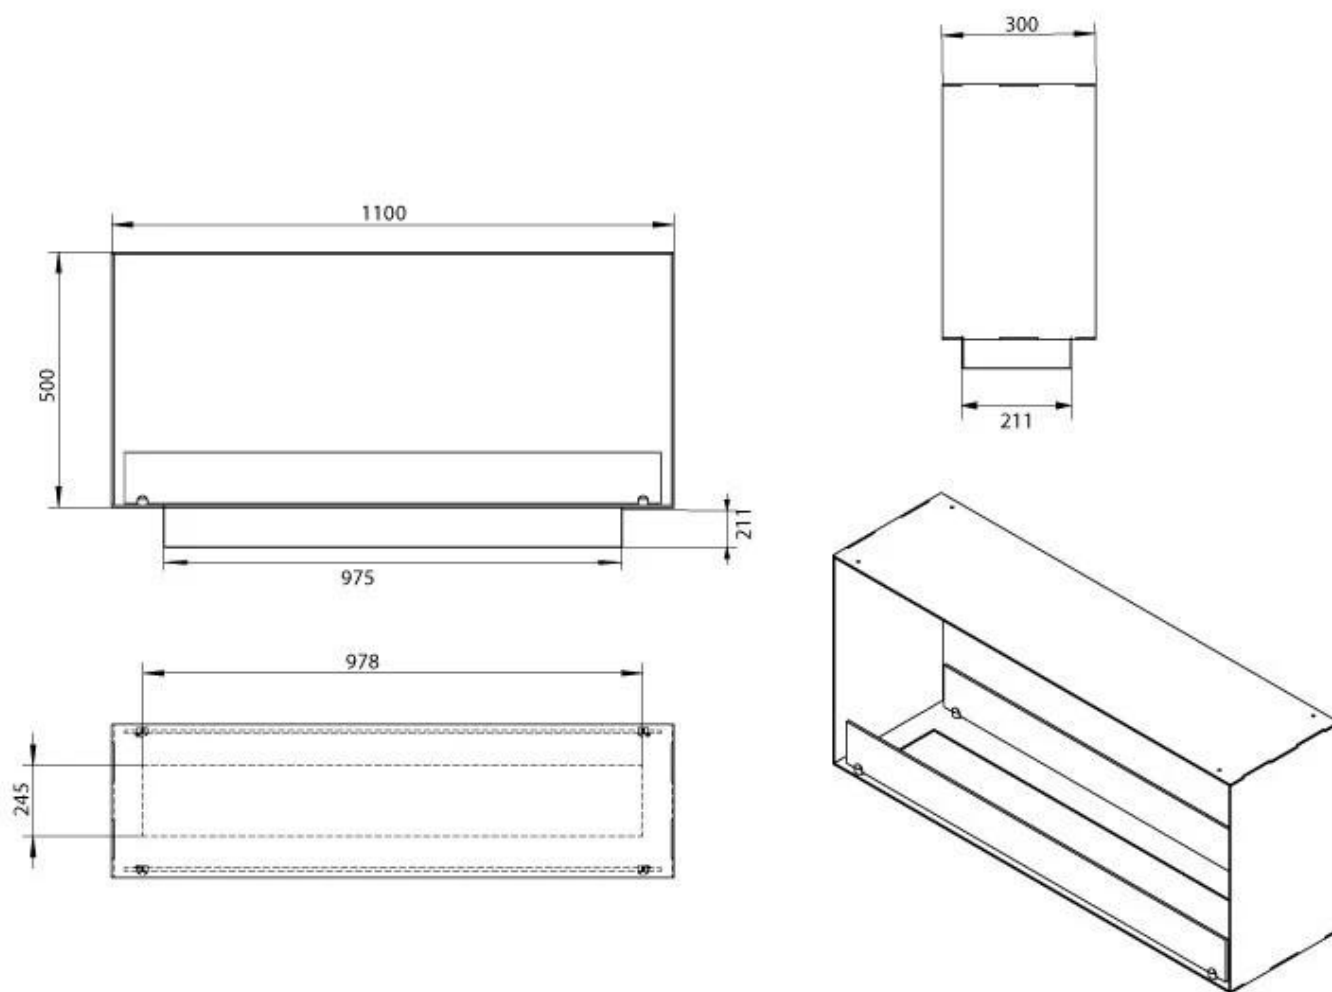

Medidas

Largo/Ancho	110 cm
Altura	50 cm
Profundidad	30 cm
Peso	30 kg

Apariencia

Material	Acero
Grosor acero	4 mm
Color	Negro
Vidrio incluido	Sí

PrimeFire 1000

Automatic burner 1000

Superior Manual 1000