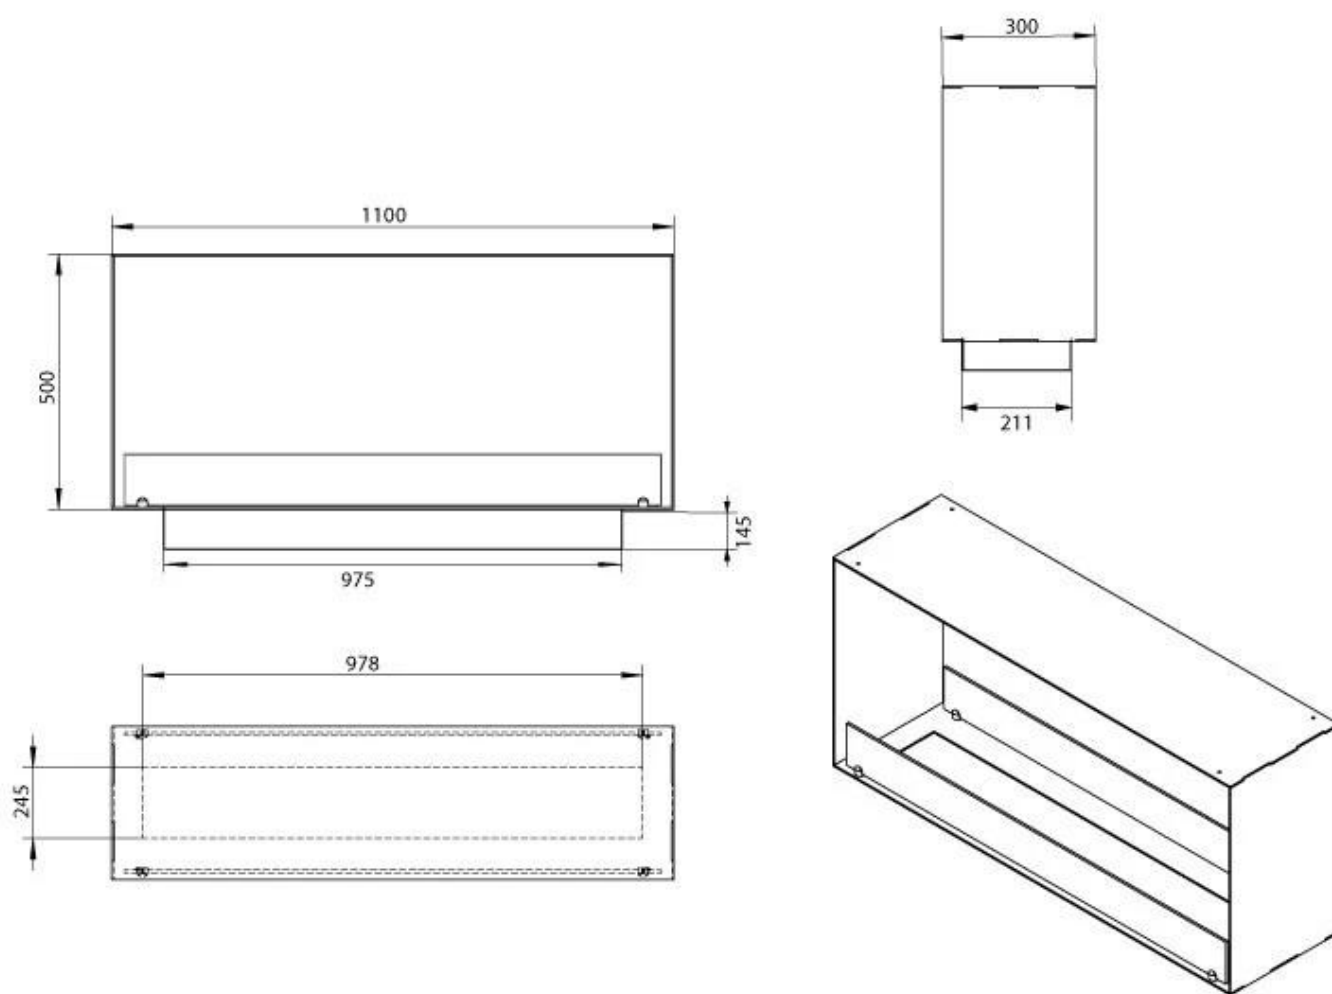

PrimeFire 1000