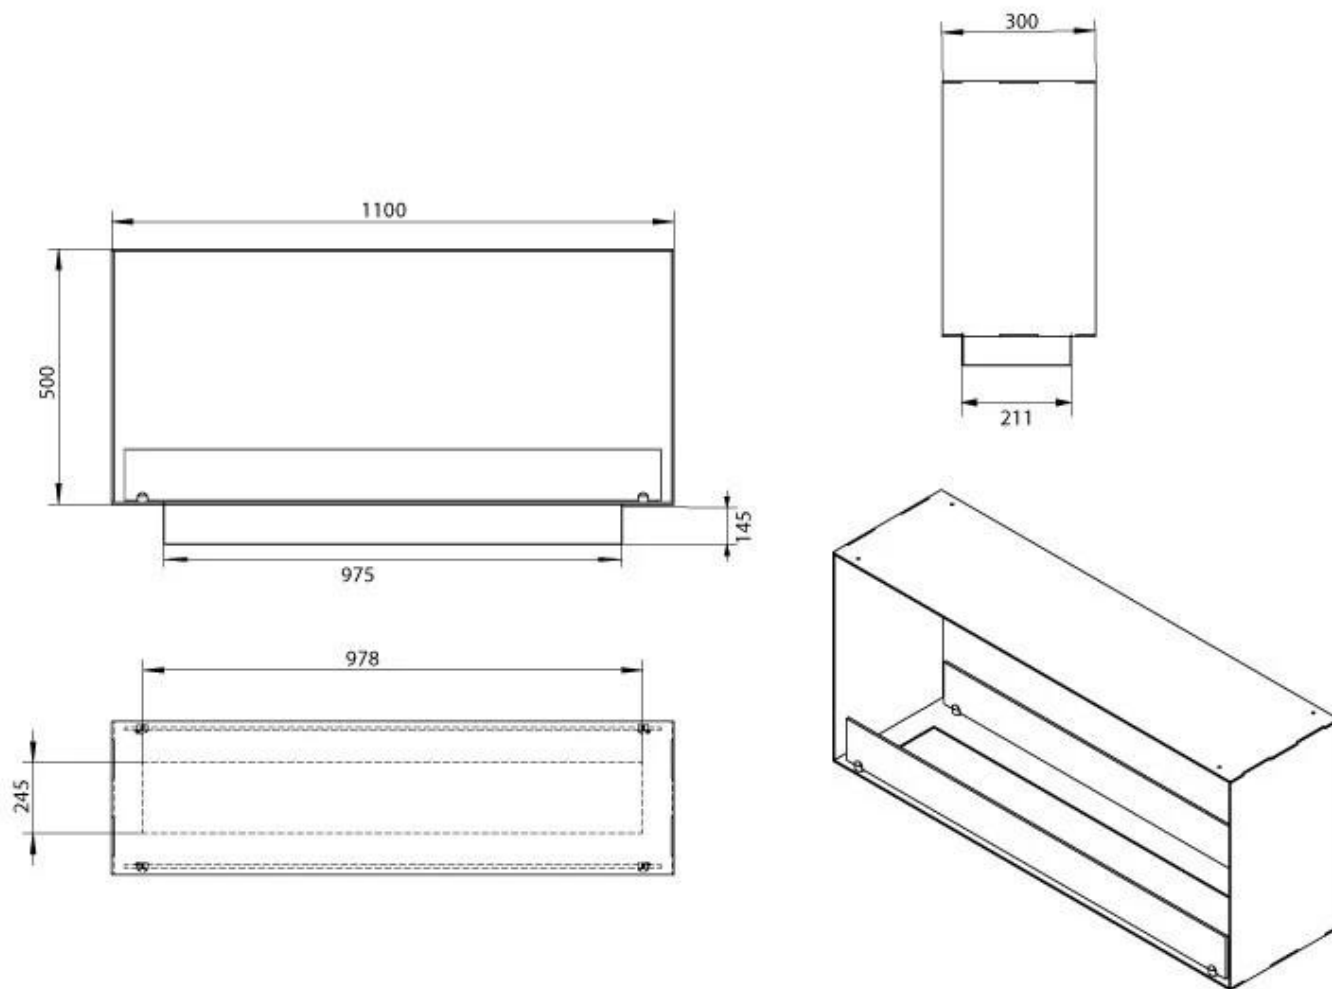

Medidas

Largo/Ancho	110 cm
Altura	50 cm
Profundidad	30 cm
Peso	30 kg

Apariencia

Material	Acero
Grosor acero	4 mm
Color	Negro
Vidrio incluido	Sí

PrimeFire 1000

Automatic burner 1000

Superior Manual 1000