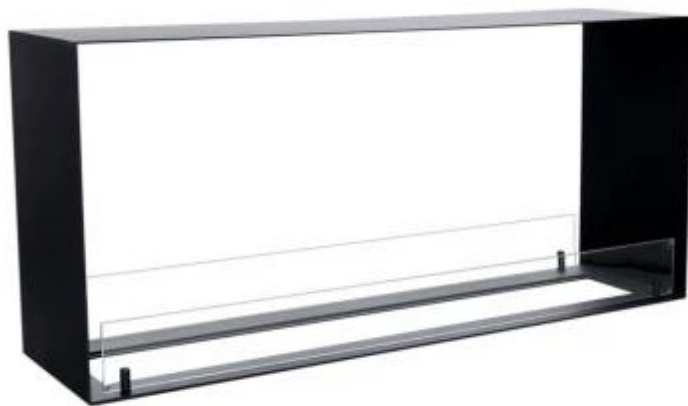

FOCO TWO MEDIUM 1100

BIO-30-140

Foco Dos Mediano es una chimenea de bioetanol incorporada, donde es posible ver las llamas desde 2 lados diferentes. Este modelo tiene un ancho de 110 cm, y tiene la oportunidad de elegir entre 2 quemadores.

ESPECIFICACIONES TÉCNICAS

Quemador - Funciones

Llama ajustable	Sí
Control	Manual
Tamaño mínimo de habitación	90 m ³
Modelo de quemador	5 Litros Superior
Longitud de la llama	85 cm
Control remoto	Sí (compra adicional)
Tiempo de combustión hasta	6 horas
Capacidad	5 Litro
Requisitos de alimentación	No
Requisitos de alimentación	Sí
Poder calorífico (máx.)	6,2 kW
Consumo	0,87 L/hora

Medidas

Largo/Ancho	110 cm
Altura	50 cm
Profundidad	30 cm
Peso	30 kg

Apariencia

Material	Acero
Grosor del acero	4 mm
Color	Negro
Vidrio incluido	Sí

Tipo

Combustible	Bioetanol
Tipo de producto	Chimenea bioetanol empotrada 2 caras
Conducto de chimenea	No requiere conducto
Marca	Foco
Vista de las llamas	División de espacios
Uso	Interior
Garantía	2 Años
Tasa de cambio de aire recomendada	1