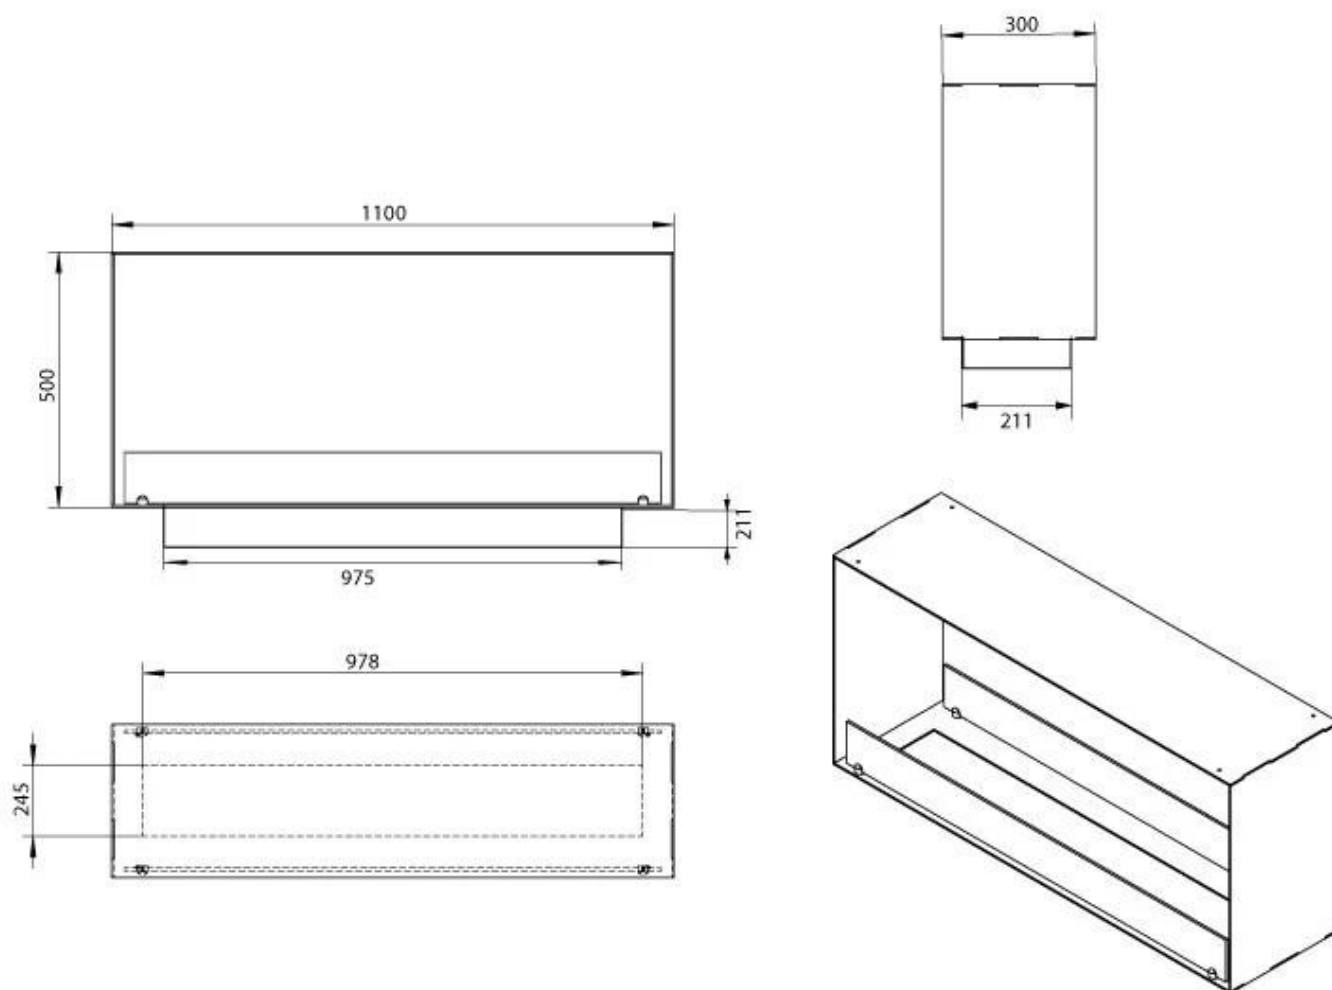

Automatic burner 1000