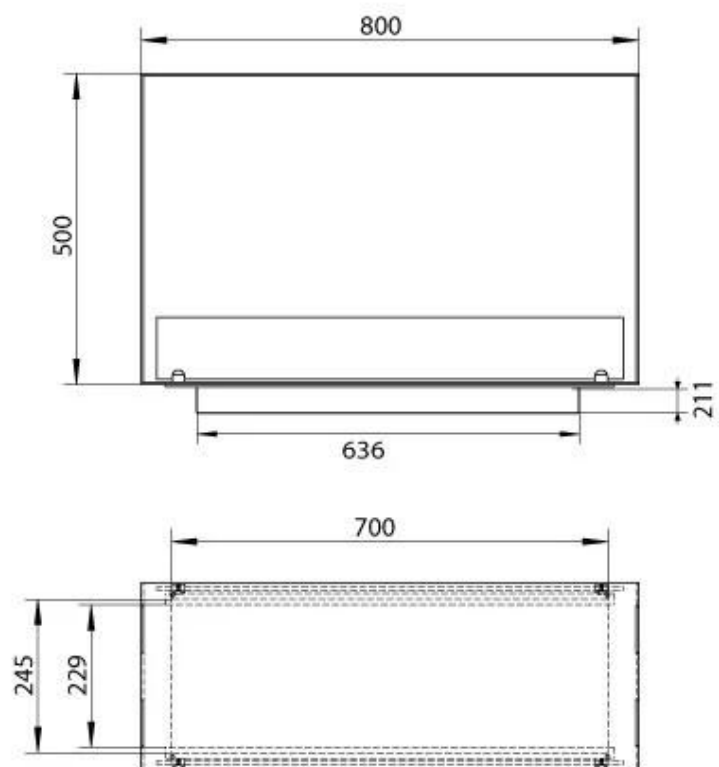

Automatic burner 700