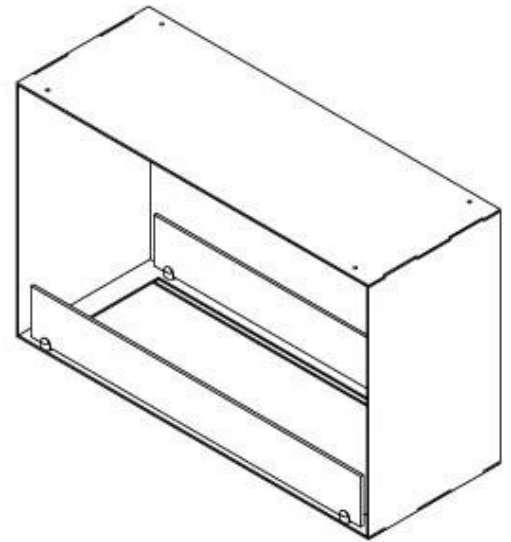

PrimeFire 700