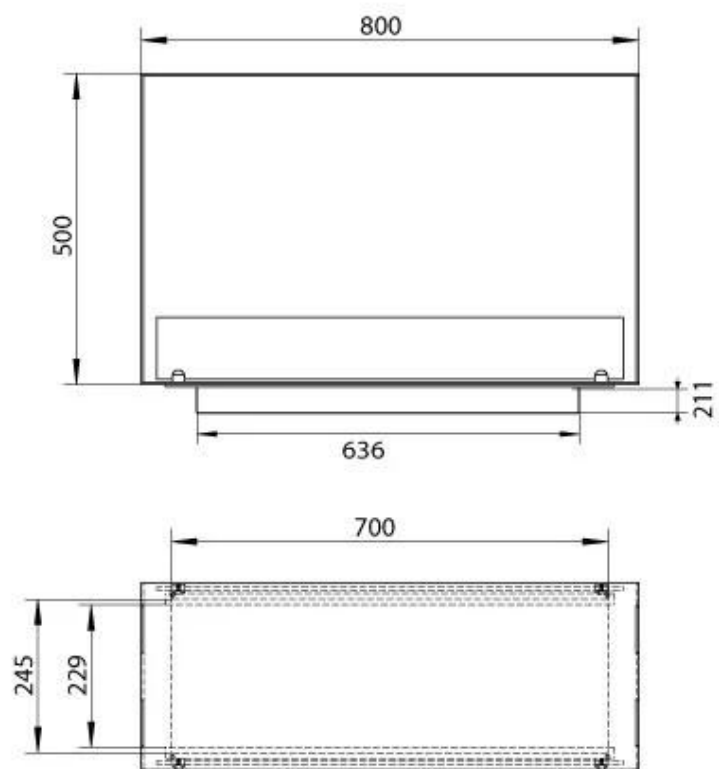

ESPECIFICACIONES TÉCNICAS

Quemador - Funciones

Capacidad	3,5 Litro
Control	Manual
Tiempo de combustión	7,5 horas
Tamaño mínimo de habitación	70 m ³
Quemadores	3,5 Litros Superior
Longitud de la llama	45 cm
Poder calorífico (máx.)	3,2 kW
Requiere electricidad	Sí
Requiere electricidad	No
Control remoto	Sí (compra adicional)
Llama ajustable	Sí
Consumo	0,46 L/hora

Apariencia

Material	Acero
Grosor acero	4 mm
Color	Negro
Vidrio incluido	Sí

Medidas

Largo/Ancho	80 cm
Altura	50 cm
Profundidad	30 cm
Peso	25 kg

Automatic burner 700

PrimeFire 700

Superior Manual 600