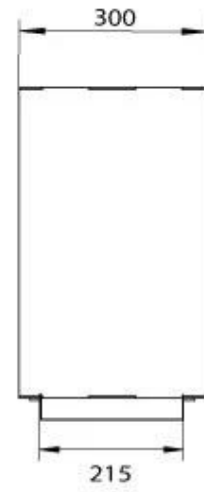

PrimeFire 700