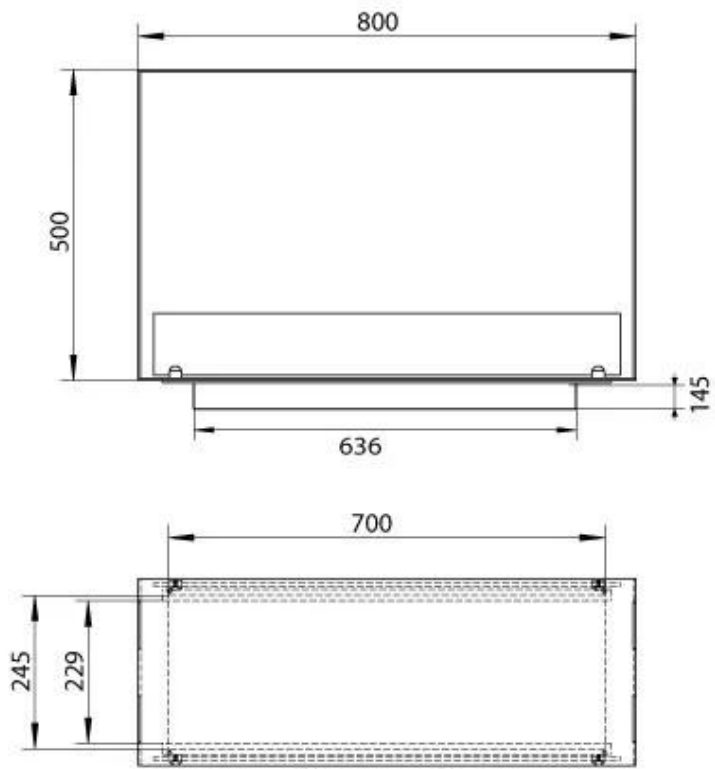

ESPECIFICACIONES TÉCNICAS

Quemador - Funciones

Capacidad	3,5 Litro
Control	Manual
Tiempo de combustión	7,5 horas
Tamaño mínimo de habitación	70 m ³
Quemadores	3,5 Litros Superior
Longitud de la llama	45 cm
Poder calorífico (máx.)	3,2 kW
Requiere electricidad	Sí
Requiere electricidad	No
Control remoto	Sí (compra adicional)
Llama ajustable	Sí
Consumo	0,46 L/hora

Apariencia

Material	Acero
Grosor acero	4 mm
Color	Negro
Vidrio incluido	Sí

Medidas

Largo/Ancho	80 cm
Altura	50 cm
Profundidad	30 cm
Peso	25 kg

Automatic burner 700

PrimeFire 700

Superior Manual 600