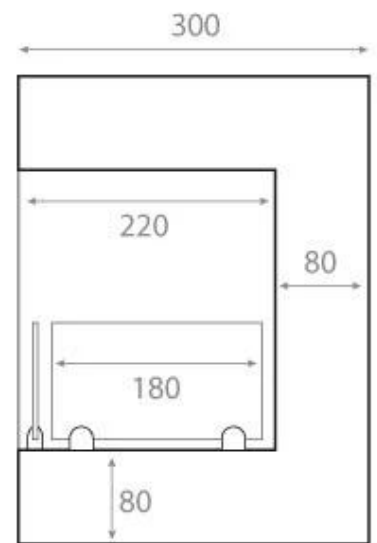

CHIMENEA DE ESQUINA INTEGRADA 85 CM PARA LADO DERECHO

BIO-30-027R

Bio chimenea de esquina con orientación hacia la derecha para instalar en la esquina de una pared. La chimenea tiene un ancho total de 85 cm y un quemador de 70 cm.

ESPECIFICACIONES TÉCNICAS

Quemador

Tasa de cambio de aire recomendada	1
Longitud de la llama	55 cm
Tiempo de combustión	7 horas
Tamaño mínimo de habitación	65 m ³
Requiere electricidad	No
Llama ajustable	Sí
Control	Manual
Capacidad	3,75 Litro
Poder calorífico (máx.)	3 kW
Conducto de chimenea	No requiere conducto
Control remoto	No
Combustible	Bioetanol
Consumo	0,53 L/hora

Tipo

Montaje	Chimenea bioetanol empotrada de esquina
Productor	ScandiFlames
Tipo de chimenea	46
Uso	Interior
Garantía	2 años

Apariencia

Material	Acero
Color	Negro
Vidrio incluido	Sí

Medidas

Largo/Ancho	85 cm
Altura	39,8 cm
Profundidad	30 cm
Peso	22 kg

Front

Right

Back

Left