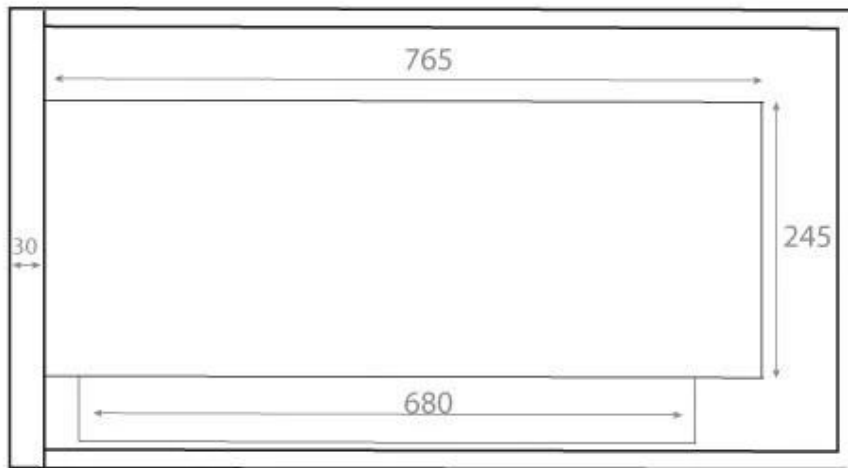

CHIMENEA DE ESQUINA INTEGRADA 85 CM PARA LADO DERECHO

BIO-30-027R

Bio chimenea de esquina con orientación hacia la derecha para instalar en la esquina de una pared. La chimenea tiene un ancho total de 85 cm y un quemador de 70 cm.

ESPECIFICACIONES TÉCNICAS

Quemador

Tasa de cambio de aire recomendada	1
Longitud de la llama	55 cm
Tiempo de combustión	7 horas
Tamaño mínimo de habitación	65 m ³
Requiere electricidad	No
Llama ajustable	Sí
Control	Manual
Capacidad	3,75 Litro
Poder calorífico (máx.)	3 kW
Conducto de chimenea	No requiere conducto
Control remoto	No
Combustible	Bioetanol
Consumo	0,53 L/hora

Tipo

Montaje	Chimenea bioetanol empotrada de esquina
Productor	ScandiFlames
Tipo de chimenea	46
Uso	Interior
Garantía	2 años

Apariencia

Material	Acero
Color	Negro
Vidrio incluido	Sí

Medidas

Largo/Ancho	85 cm
Altura	39,8 cm
Profundidad	30 cm
Peso	22 kg

Front

Right

Back

Left