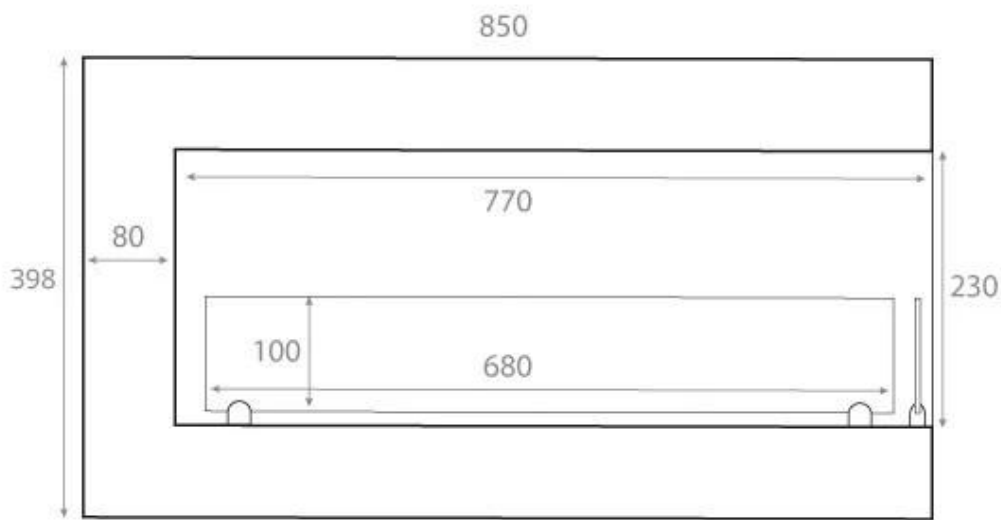

CHIMENEA DE ESQUINA INTEGRADA 85 CM PARA LADO DERECHO

BIO-30-027R

Bio chimenea de esquina con orientación hacia la derecha para instalar en la esquina de una pared. La chimenea tiene un ancho total de 85 cm y un quemador de 70 cm.

ESPECIFICACIONES TÉCNICAS

Quemador

Tasa de cambio de aire recomendada	1
Longitud de la llama	55 cm
Tiempo de combustión	7 horas
Tamaño mínimo de habitación	65 m ³
Requiere electricidad	No
Llama ajustable	Sí
Control	Manual
Capacidad	3,75 Litro
Poder calorífico (máx.)	3 kW
Conducto de chimenea	No requiere conducto
Control remoto	No
Combustible	Bioetanol
Consumo	0,53 L/hora

Tipo

Montaje	Chimenea bioetanol empotrada de esquina
Productor	ScandiFlames
Tipo de chimenea	46
Uso	Interior
Garantía	2 años

Apariencia

Material	Acero
Color	Negro
Vidrio incluido	Sí

Medidas

Largo/Ancho	85 cm
Altura	39,8 cm
Profundidad	30 cm
Peso	22 kg

Front

Right

Back

Left