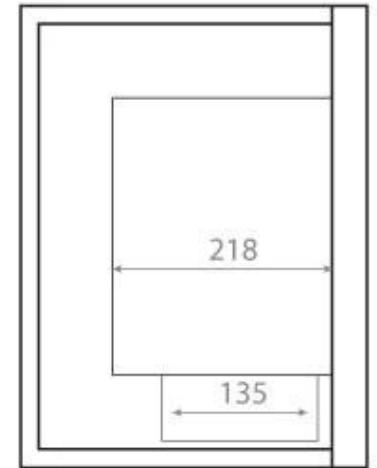

CHIMENEA DE ESQUINA INTEGRADA 85 CM PARA LADO DERECHO

BIO-30-027R

Bio chimenea de esquina con orientación hacia la derecha para instalar en la esquina de una pared. La chimenea tiene un ancho total de 85 cm y un quemador de 70 cm.

ESPECIFICACIONES TÉCNICAS

Quemador

Tasa de cambio de aire recomendada	1
Longitud de la llama	55 cm
Tiempo de combustión	7 horas
Tamaño mínimo de habitación	65 m ³
Requiere electricidad	No
Llama ajustable	Sí
Control	Manual
Capacidad	3,75 Litro
Poder calorífico (máx.)	3 kW
Conducto de chimenea	No requiere conducto
Control remoto	No
Combustible	Bioetanol
Consumo	0,53 L/hora

Tipo

Montaje	Chimenea bioetanol empotrada de esquina
Productor	ScandiFlames
Tipo de chimenea	46
Uso	Interior
Garantía	2 años

Apariencia

Material	Acero
Color	Negro
Vidrio incluido	Sí

Medidas

Largo/Ancho	85 cm
Altura	39,8 cm
Profundidad	30 cm
Peso	22 kg

Front

Right

Back

Left