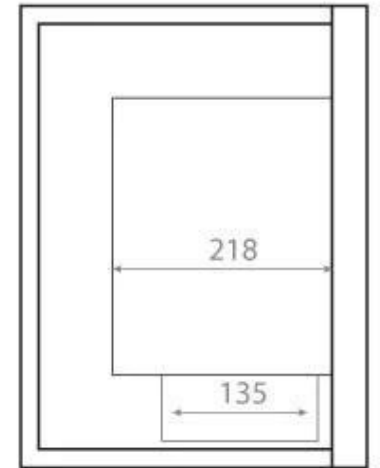

## CHIMENEA DE ESQUINA 65 CM DE MEDIDA EN LADO DERECHO

BIO-30-026R

Bio chimenea de esquina con orientación hacia la derecha para instalar en la esquina de una pared. La chimenea tiene un ancho total de 65 cm y una cámara de combustión de 50 cm.

#### Medidas

Largo/Ancho	65 cm
Altura	40,8 cm
Profundidad	30 cm
Peso	18 kg

Front

Right

Back

Left