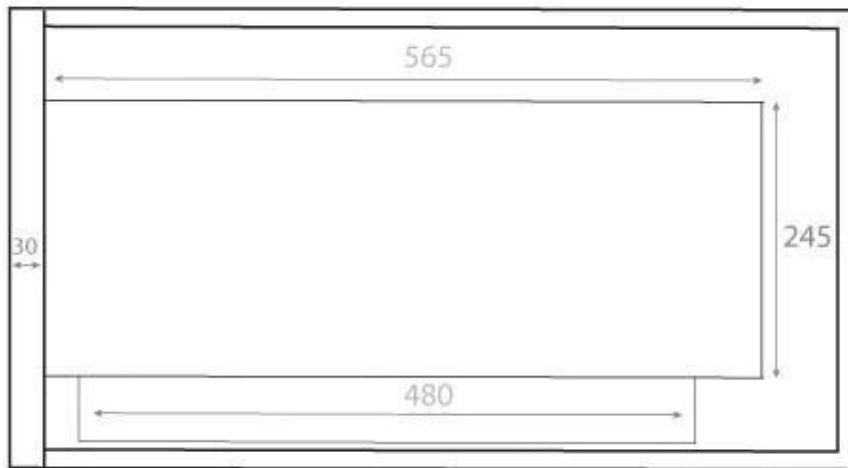

## CHIMENEA DE ESQUINA 65 CM DE MEDIDA EN LADO DERECHO

BIO-30-026R

Bio chimenea de esquina con orientación hacia la derecha para instalar en la esquina de una pared. La chimenea tiene un ancho total de 65 cm y una cámara de combustión de 50 cm.

#### Medidas

Largo/Ancho	65 cm
Altura	40,8 cm
Profundidad	30 cm
Peso	18 kg

Front

Right

Back

Left