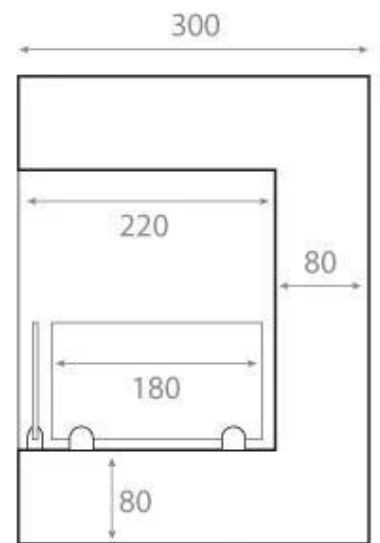

## CHIMENEA DE ESQUINA 65 CM DE MEDIDA EN LADO DERECHO

BIO-30-026R

Bio chimenea de esquina con orientación hacia la derecha para instalar en la esquina de una pared. La chimenea tiene un ancho total de 65 cm y una cámara de combustión de 50 cm.

#### Medidas

Largo/Ancho	65 cm
Altura	40,8 cm
Profundidad	30 cm
Peso	18 kg

Front

Right

Back

Left