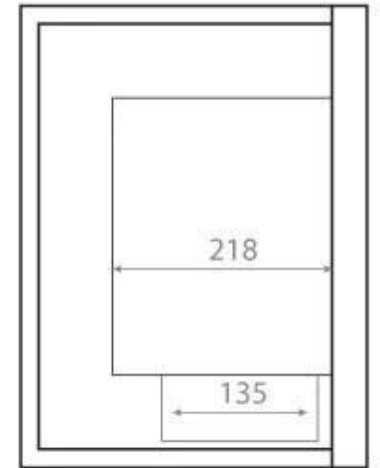

CHIMENEA DE ESQUINA 65 CM DE MEDIDA EN LADO DERECHO

BIO-30-026R

Bio chimenea de esquina con orientación hacia la derecha para instalar en la esquina de una pared. La chimenea tiene un ancho total de 65 cm y una cámara de combustión de 50 cm.

ESPECIFICACIONES TÉCNICAS

Apariencia

Color	Negro
Material	Acero
Vidrio incluido	Sí

Medidas

Altura	40,8 cm
Largo/Ancho	65 cm
Peso	18 kg
Profundidad	30 cm

Quemador

Combustible	Bioetanol
Conducto de chimenea	No requiere conducto
Consumo	0,39 L/hora
Control	Manual
Control remoto	No
Llama ajustable	Sí
Longitud de la llama	38 cm
Poder calorífico (máx.)	2,8 kW
Quemadores	3 Litros Superior
Requiere electricidad	No
Tamaño mínimo de habitación	65 m ³
Tasa de cambio de aire recomendada	1
Tiempo de combustión	7,5 horas

Left