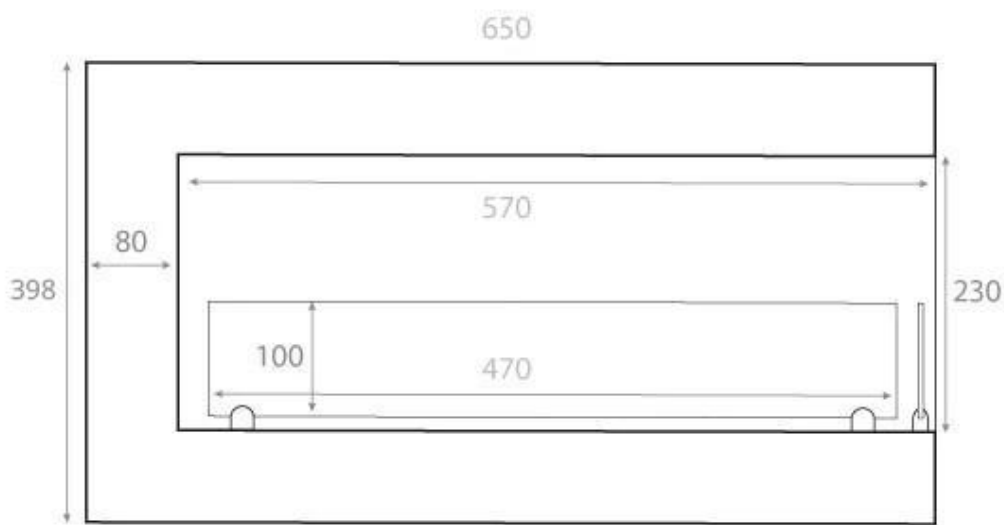

## CHIMENEA DE ESQUINA 65 CM DE MEDIDA EN LADO DERECHO

BIO-30-026R

Bio chimenea de esquina con orientación hacia la derecha para instalar en la esquina de una pared. La chimenea tiene un ancho total de 65 cm y una cámara de combustión de 50 cm.

#### Medidas

Largo/Ancho	65 cm
Altura	40,8 cm
Profundidad	30 cm
Peso	18 kg

Front

Right

Back

Left