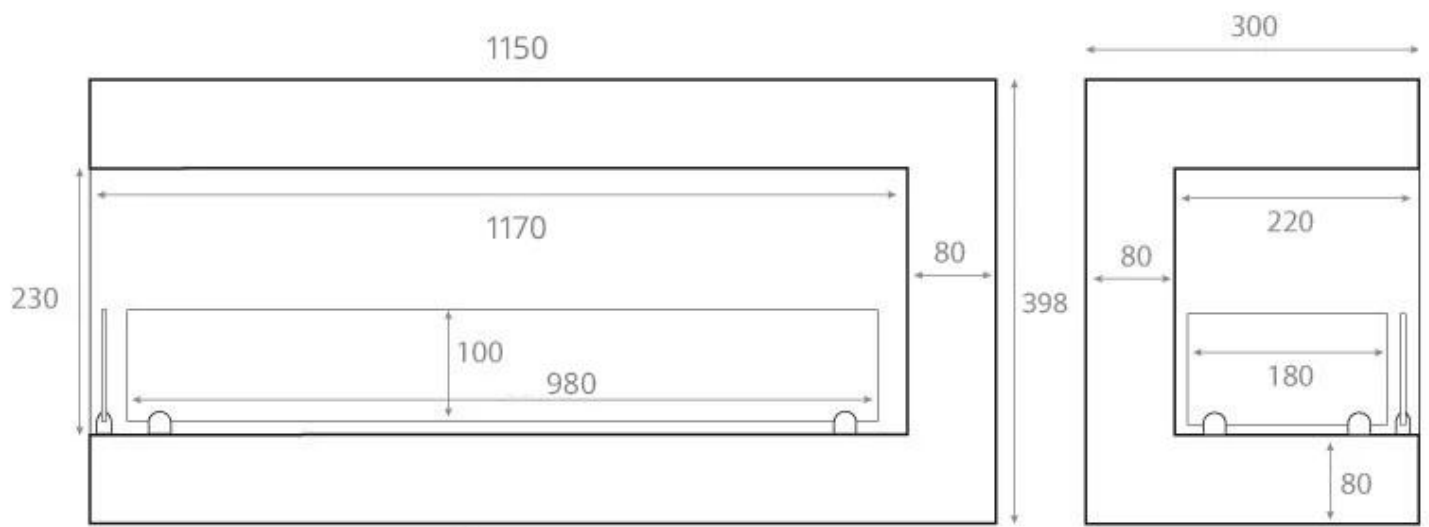

Front

Right