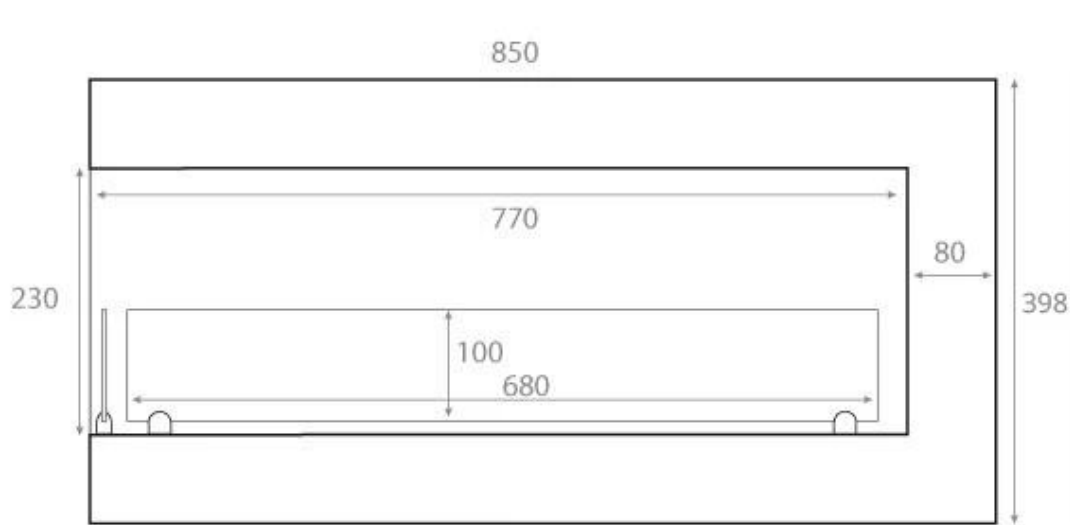

CHIMENEA INTEGRADA DE ESQUINA 85 CM LADO IZQUIERDA

BIO-30-027L

Chimenea ecológica de esquina izquierda para instalar en la esquina de una pared. La chimenea tiene un ancho total de 85 cm y tiene un tiempo de combustión de hasta 7,5 horas.

ESPECIFICACIONES TÉCNICAS

Apariencia

Color	Negro
Material	Acero
Vidrio incluido	Sí

Medidas

Altura	39,8 cm
Largo/Ancho	85 cm
Peso	22 kg
Profundidad	30 cm

Quemador

Capacidad	3,75 Litro
Combustible	Bioetanol
Conducto de chimenea	No requiere conducto
Consumo	0,53 L/hora
Control	Manual
Control remoto	No
Llama ajustable	Sí
Longitud de la llama	55 cm

Front

Right

Back

Left