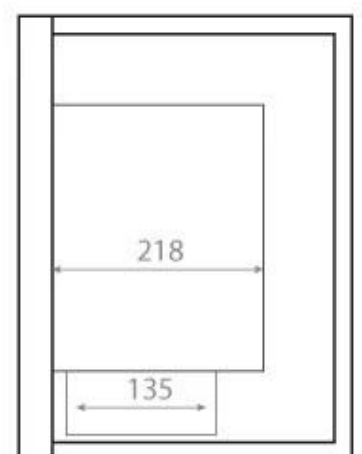

CHIMENEA INTEGRADA DE ESQUINA 85 CM LADO IZQUIERDA

BIO-30-027L

Chimenea ecológica de esquina izquierda para instalar en la esquina de una pared. La chimenea tiene un ancho total de 85 cm y tiene un tiempo de combustión de hasta 7,5 horas.

ESPECIFICACIONES TÉCNICAS

Apariencia

Color	Negro
Material	Acero
Vidrio incluido	Sí

Medidas

Altura	39,8 cm
Largo/Ancho	85 cm
Peso	22 kg
Profundidad	30 cm

Quemador

Capacidad	3,75 Litro
Combustible	Bioetanol
Conducto de chimenea	No requiere conducto
Consumo	0,53 L/hora
Control	Manual
Control remoto	No
Llama ajustable	Sí
Longitud de la llama	55 cm

Front

Right

Back

Left