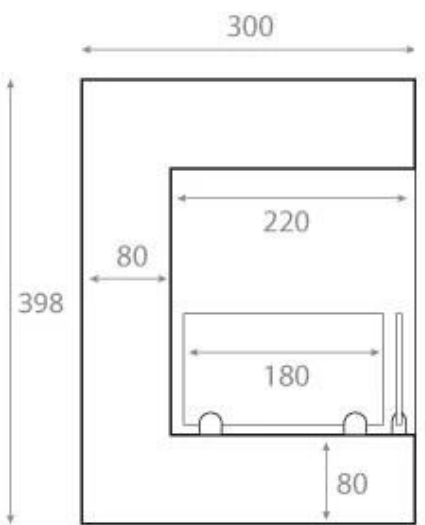

CHIMENEA INTEGRADA DE ESQUINA 85 CM LADO IZQUIERDA

BIO-30-027L

Chimenea ecológica de esquina izquierda para instalar en la esquina de una pared. La chimenea tiene un ancho total de 85 cm y tiene un tiempo de combustión de hasta 7,5 horas.

ESPECIFICACIONES TÉCNICAS

Apariencia

Color	Negro
Material	Acero
Vidrio incluido	Sí

Medidas

Altura	39,8 cm
Largo/Ancho	85 cm
Peso	22 kg
Profundidad	30 cm

Quemador

Capacidad	3,75 Litro
Combustible	Bioetanol
Conducto de chimenea	No requiere conducto
Consumo	0,53 L/hora
Control	Manual
Control remoto	No
Llama ajustable	Sí
Longitud de la llama	55 cm

Front

Right

Back

Left