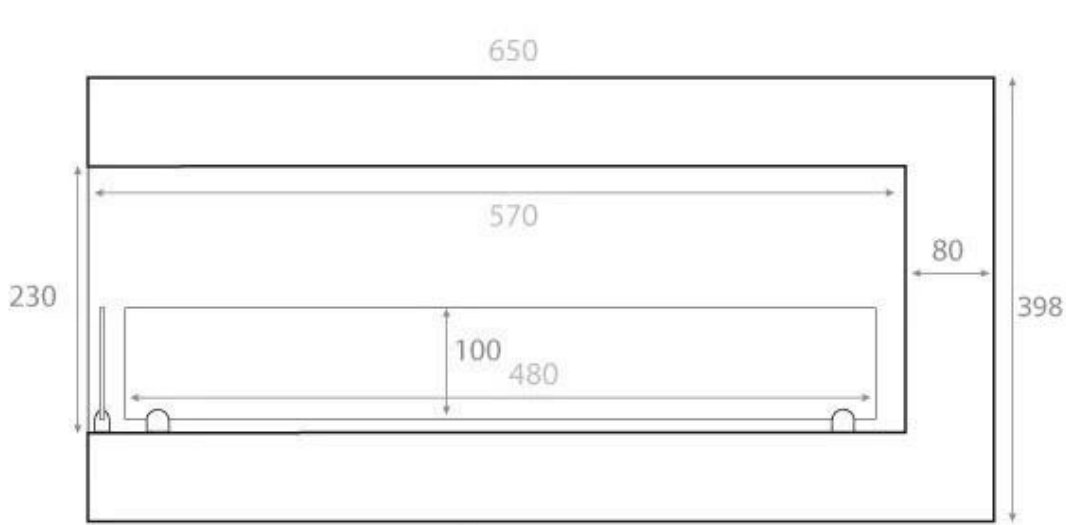

CHIMENEA DE ESQUINA MEDIDA 65 CM PARA LADO IZQUIERDO

BIO-30-026L

Chimenea ecológica de esquina izquierda para instalar en la esquina de una pared. La chimenea tiene un ancho total de 65 cm. Con un tiempo de combustión de hasta 7,5 horas en un llenado completo de bioetanol.

ESPECIFICACIONES TÉCNICAS

Apariencia

Interior	Negro
Material	Acero
Color	Negro
Acabado	Mate
Vidrio incluido	Sí

Quemador

Longitud de la llama	38 cm
Requiere electricidad	No
Tiempo de combustión	7 horas
Control	Manual
Poder calorífico (máx.)	2,6 kW
Capacidad	3 Litro
Combustible	Bioetanol

Tipo

Montaje	Chimenea bioetanol empotrada de esquina
Uso	Interior
Garantía	2 años

Medidas

Altura	40 cm
Largo/Ancho	65 cm
Altura	39,8 cm
Profundidad	30 cm
Peso	18 kg

Front

Right

Back

Left