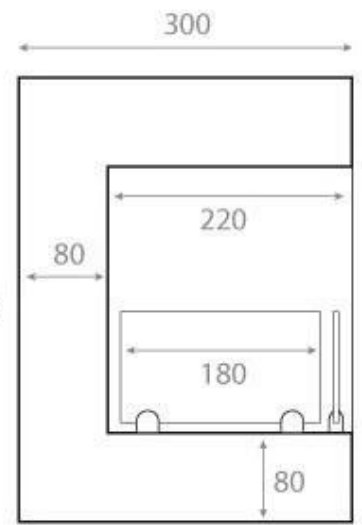

## CHIMENEA DE ESQUINA MEDIDA 65 CM PARA LADO IZQUIERDO

BIO-30-026L

Chimenea ecológica de esquina izquierda para instalar en la esquina de una pared. La chimenea tiene un ancho total de 65 cm. Con un tiempo de combustión de hasta 7,5 horas en un llenado completo de bioetanol.

#### Dimensiones y Peso

Altura	40 cm
Largo/Ancho	65 cm
Altura	39,8 cm
Profundidad	30 cm
Peso	18 kg

#### Especificaciones del quemador

Control	Manual
Llama ajustable	Sí
Modelo de quemador	3 Litros Superior
Longitud de la llama	38 cm
Control remoto	No

#### Detalles de instalación

Conducto de chimenea	No requiere conducto
----------------------	----------------------

Front

Right

Back

Left