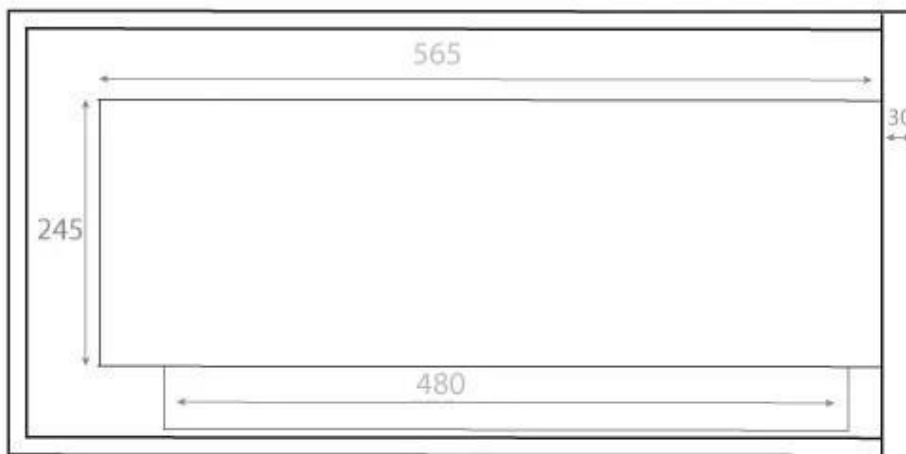

CHIMENEA DE ESQUINA MEDIDA 65 CM PARA LADO IZQUIERDO

BIO-30-026L

Chimenea ecológica de esquina izquierda para instalar en la esquina de una pared. La chimenea tiene un ancho total de 65 cm. Con un tiempo de combustión de hasta 7,5 horas en un llenado completo de bioetanol.

ESPECIFICACIONES TÉCNICAS

Apariencia

Interior	Negro
Material	Acero
Color	Negro
Acabado	Mate
Vidrio incluido	Sí

Quemador

Longitud de la llama	38 cm
Requiere electricidad	No
Tiempo de combustión	7 horas
Control	Manual
Poder calorífico (máx.)	2,6 kW
Capacidad	3 Litro
Combustible	Bioetanol

Tipo

Montaje	Chimenea bioetanol empotrada de esquina
Uso	Interior
Garantía	2 años

Medidas

Altura	40 cm
Largo/Ancho	65 cm
Altura	39,8 cm
Profundidad	30 cm
Peso	18 kg

Front

Right

Back

Left