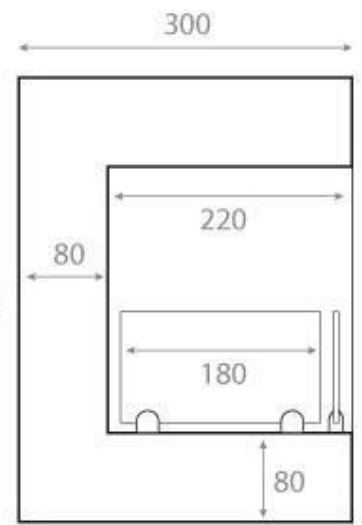

CHIMENEA DE ESQUINA MEDIDA 65 CM PARA LADO IZQUIERDO

BIO-30-026L

Chimenea ecológica de esquina izquierda para instalar en la esquina de una pared. La chimenea tiene un ancho total de 65 cm. Con un tiempo de combustión de hasta 7,5 horas en un llenado completo de bioetanol.

ESPECIFICACIONES TÉCNICAS

Apariencia

Interior	Negro
Material	Acero
Color	Negro
Acabado	Mate
Vidrio incluido	Sí

Quemador

Longitud de la llama	38 cm
Requiere electricidad	No
Tiempo de combustión	7 horas
Control	Manual
Poder calorífico (máx.)	2,6 kW
Capacidad	3 Litro
Combustible	Bioetanol

Tipo

Montaje	Chimenea bioetanol empotrada de esquina
Uso	Interior
Garantía	2 años

Medidas

Altura	40 cm
Largo/Ancho	65 cm
Altura	39,8 cm
Profundidad	30 cm
Peso	18 kg

Front

Right

Back

Left