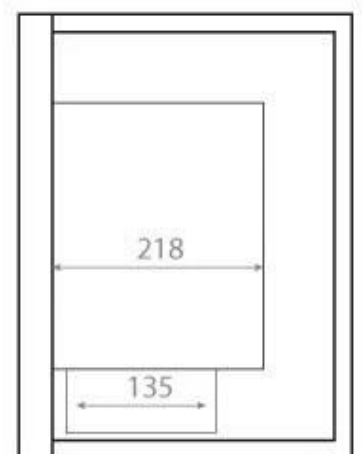

CHIMENEA DE ESQUINA MEDIDA 65 CM PARA LADO IZQUIERDO

BIO-30-026L

Chimenea ecológica de esquina izquierda para instalar en la esquina de una pared. La chimenea tiene un ancho total de 65 cm. Con un tiempo de combustión de hasta 7,5 horas en un llenado completo de bioetanol.

ESPECIFICACIONES TÉCNICAS

Apariencia

Interior	Negro
Material	Acero
Color	Negro
Acabado	Mate
Vidrio incluido	Sí

Quemador

Longitud de la llama	38 cm
Requiere electricidad	No
Tiempo de combustión	7 horas
Control	Manual
Poder calorífico (máx.)	2,6 kW
Capacidad	3 Litro
Combustible	Bioetanol

Tipo

Montaje	Chimenea bioetanol empotrada de esquina
Uso	Interior
Garantía	2 años

Medidas

Altura	40 cm
Largo/Ancho	65 cm
Altura	39,8 cm
Profundidad	30 cm
Peso	18 kg

Front

Right

Back

Left