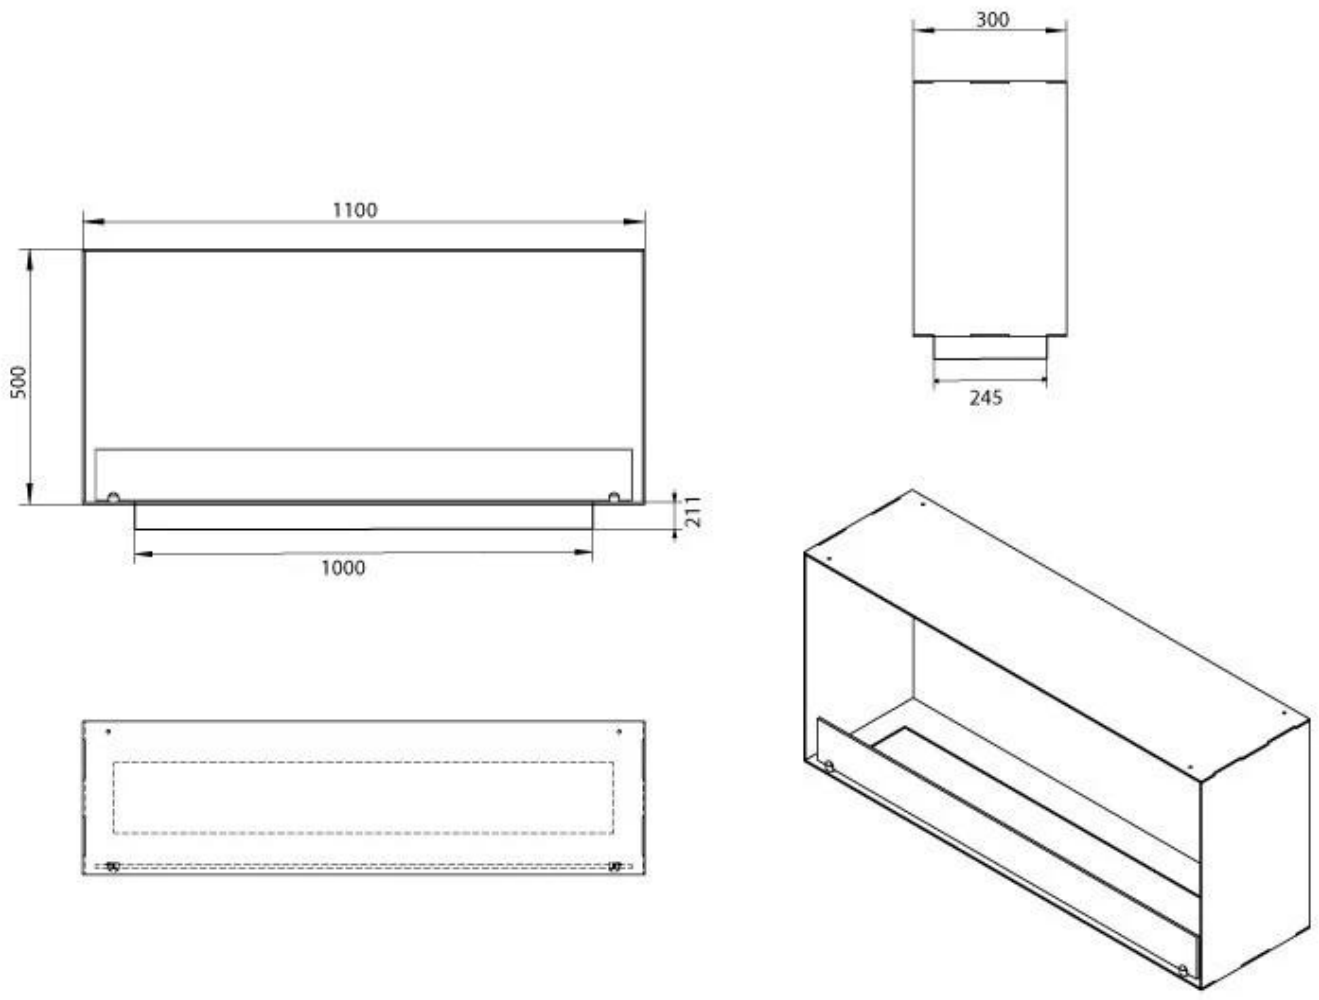

Medidas

Largo/Ancho	110 cm
Altura	50 cm
Profundidad	30 cm
Peso	30 kg

Apariencia

Material	Acero
Grosor acero	4 mm
Color	Negro
Vidrio incluido	Sí

PrimeFire 1000

Automatic burner 1000

Superior Manual 1000