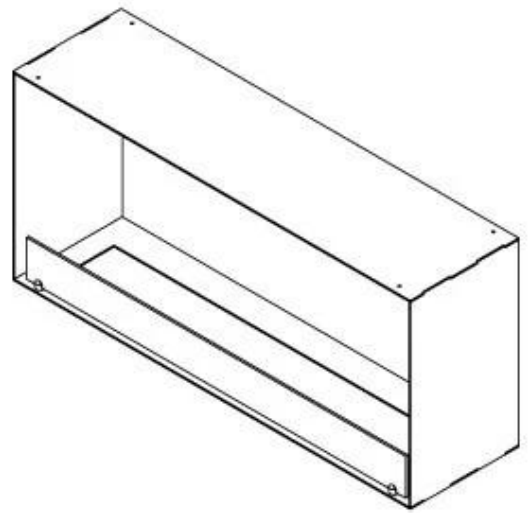

PrimeFire 1000