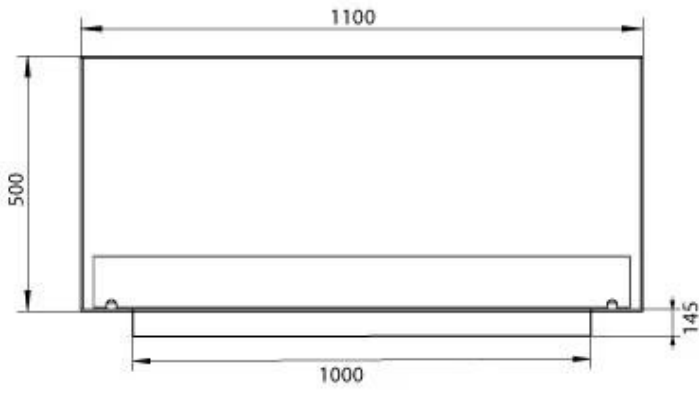

Medidas

Largo/Ancho	110 cm
Altura	50 cm
Profundidad	30 cm
Peso	30 kg

Apariencia

Material	Acero
Grosor acero	4 mm
Color	Negro
Vidrio incluido	Sí

PrimeFire 1000

Automatic burner 1000

Superior Manual 1000