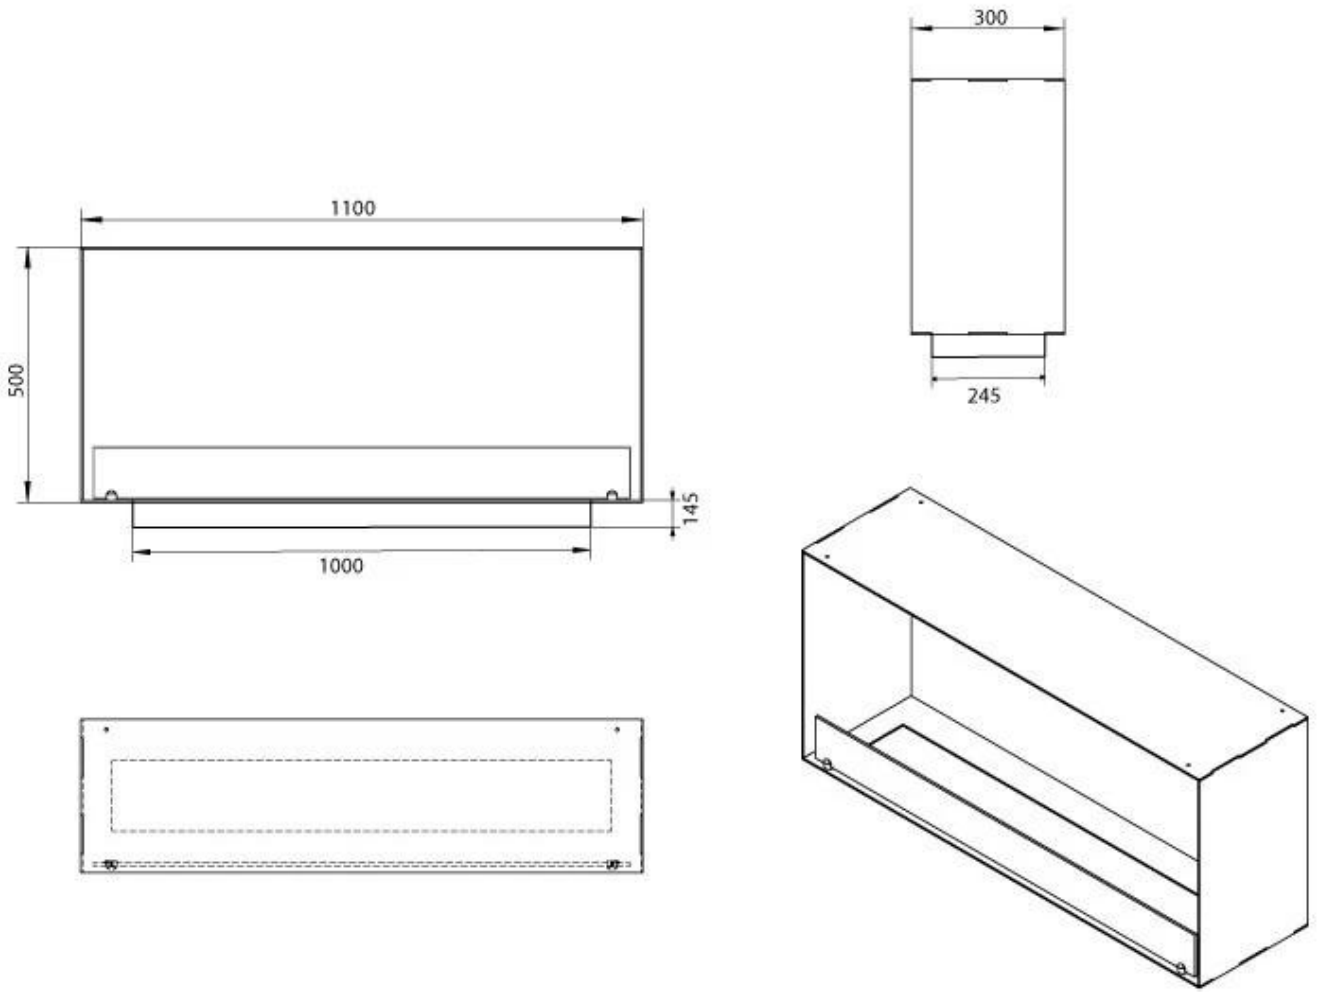

PrimeFire 1000