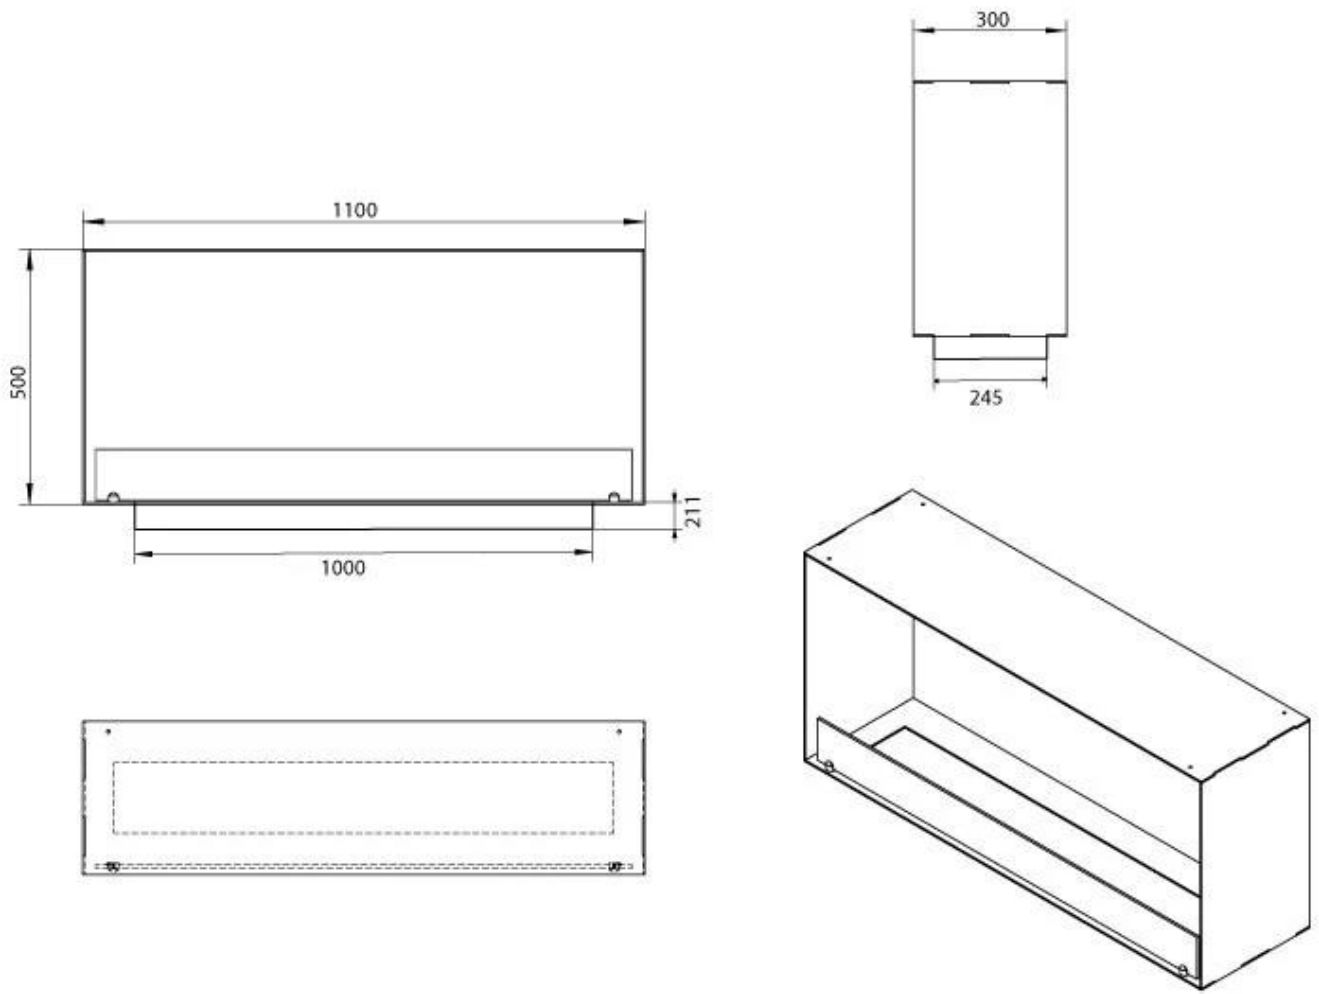

Automatic burner 1000