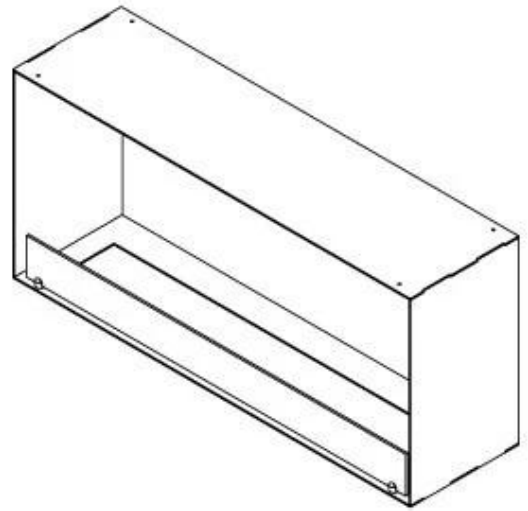

FOCO ONE 1100 MEDIUM

BIO-30-135

Foco Uno 1100 mediana es una chimenea de bioetanol incorporada, donde es posible ver las llamas desde un lado. Este modelo tiene un ancho de 110 cm y le da la oportunidad de elegir entre 2 quemadores diferentes.

Medidas

Largo/Ancho	110 cm
Altura	50 cm
Profundidad	30 cm
Peso	30 kg

Apariencia

Material	Acero
Grosor acero	4 mm
Color	Negro
Vidrio incluido	Sí

PrimeFire 1000

Automatic burner 1000

Superior Manual 1000