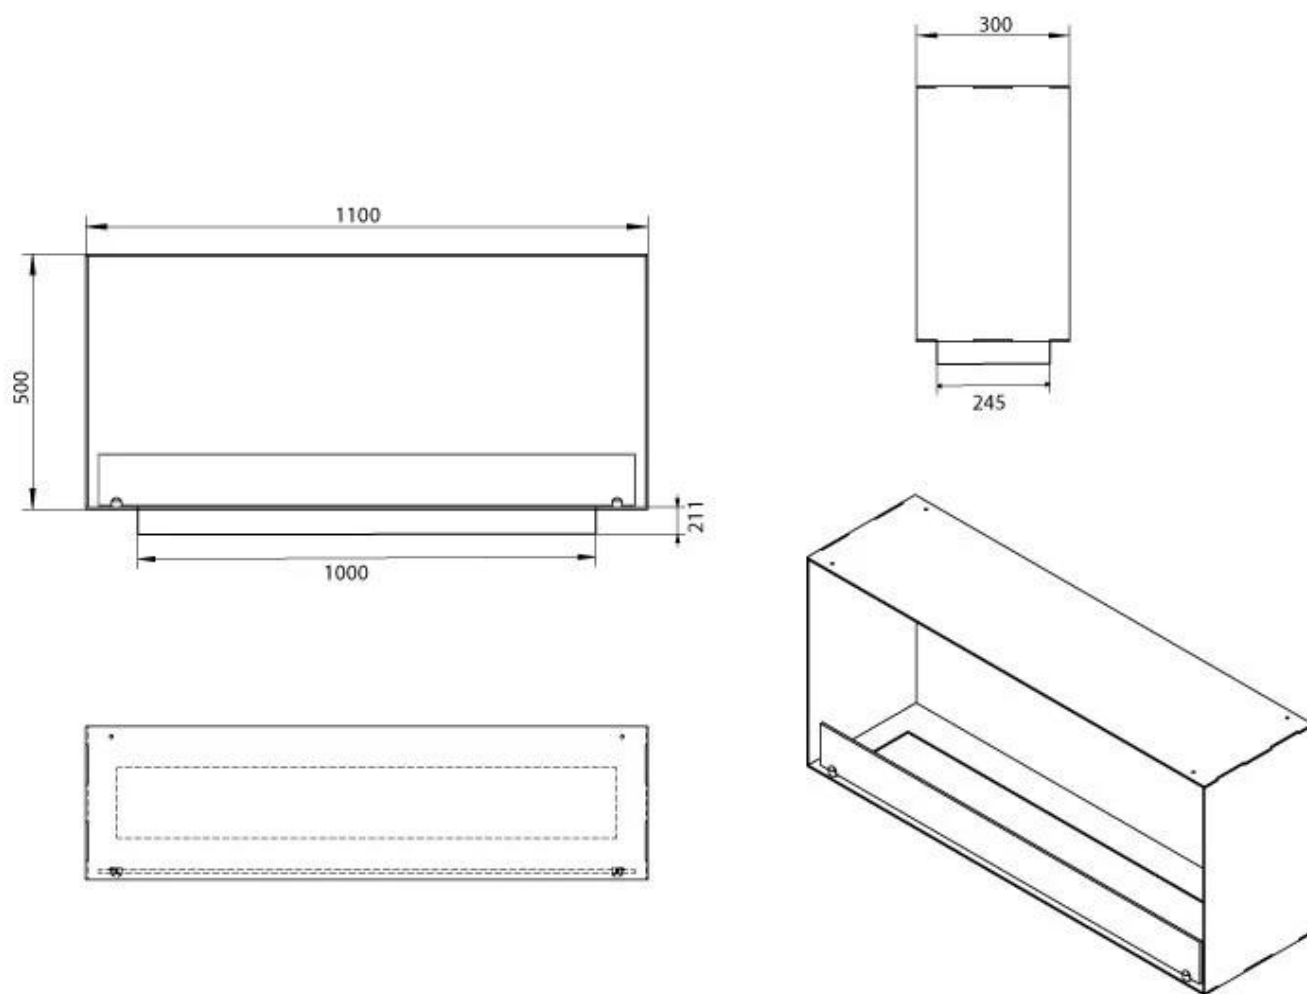

Automatic burner 1000