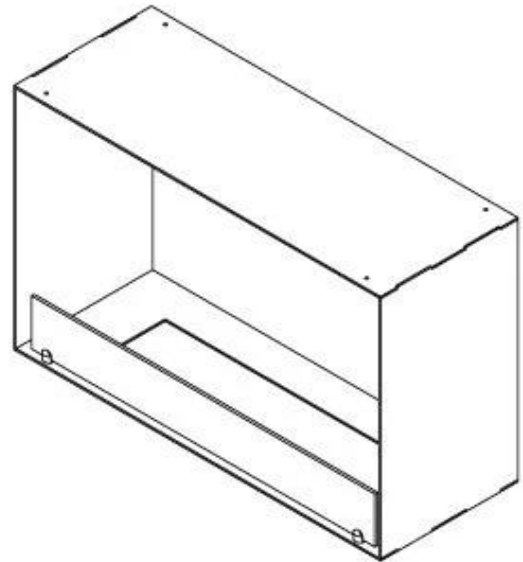

PrimeFire 700