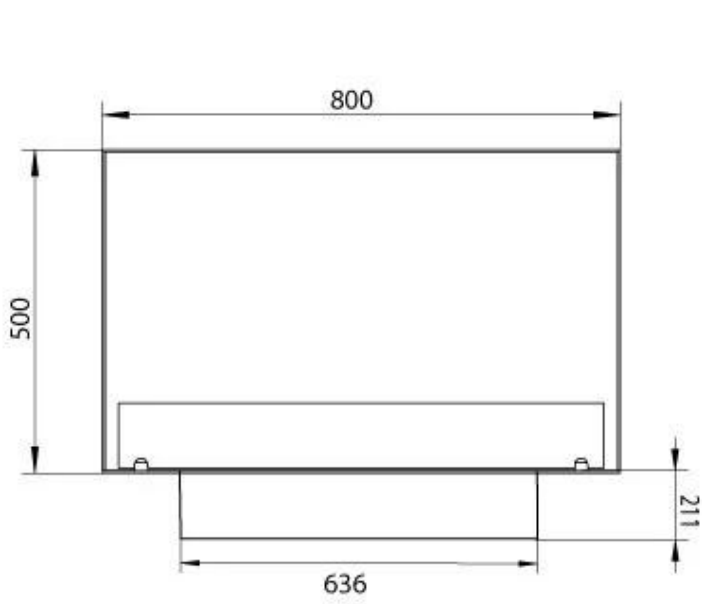

ESPECIFICACIONES TÉCNICAS

Quemador - Funciones

Control	Manual
Tamaño mínimo de habitación	70 m ³
Longitud de la llama	45 cm
Llama ajustable	Sí
Modelo de quemador	3,5 Litros Superior
Tiempo de combustión hasta	7,5 horas
Control remoto	Sí (compra adicional)
Requisitos de alimentación	No
Requisitos de alimentación	Sí
Poder calorífico (máx.)	3,2 kW
Consumo	0,46 L/hora

Medidas

Largo/Ancho	80 cm
Altura	50 cm
Profundidad	30 cm
Peso	25 kg

Apariencia

Material	Acero
Grosor del acero	4 mm
Color	Negro
Vidrio incluido	Sí

PrimeFire 700

Automatic burner 700

Superior Manual 600