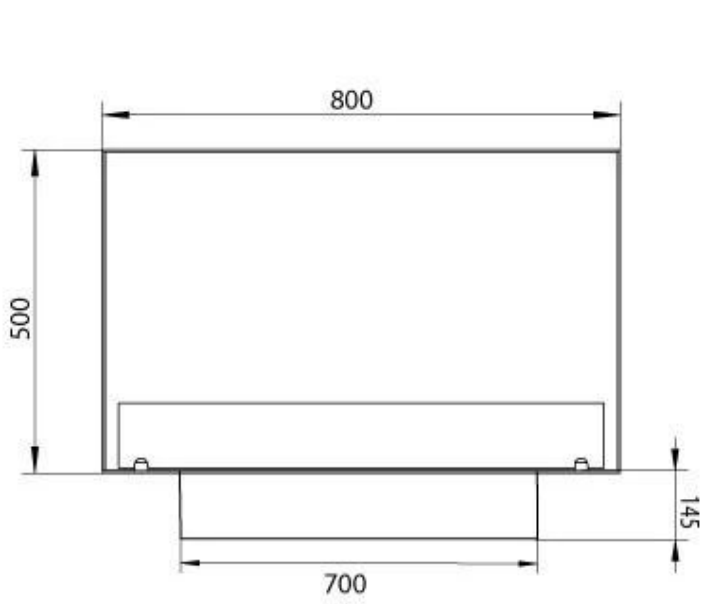

ESPECIFICACIONES TÉCNICAS

Quemador - Funciones

Control	Manual
Tamaño mínimo de habitación	70 m ³
Longitud de la llama	45 cm
Llama ajustable	Sí
Modelo de quemador	3,5 Litros Superior
Tiempo de combustión hasta	7,5 horas
Control remoto	Sí (compra adicional)
Requisitos de alimentación	No
Requisitos de alimentación	Sí
Poder calorífico (máx.)	3,2 kW
Consumo	0,46 L/hora

Medidas

Largo/Ancho	80 cm
Altura	50 cm
Profundidad	30 cm
Peso	25 kg

Apariencia

Material	Acero
Grosor del acero	4 mm
Color	Negro
Vidrio incluido	Sí

PrimeFire 700

Automatic burner 700

Superior Manual 600