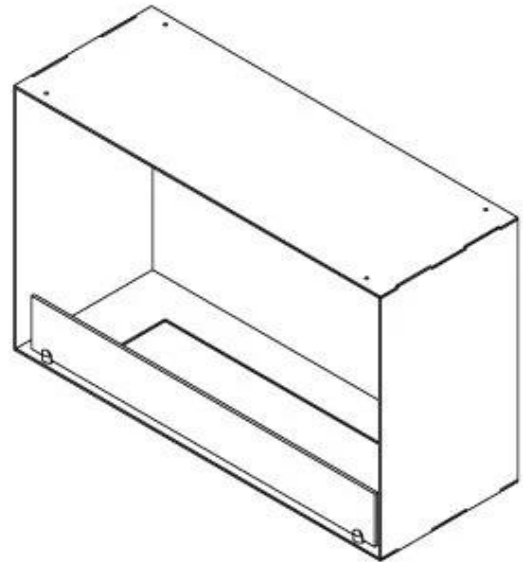

Automatic burner 700