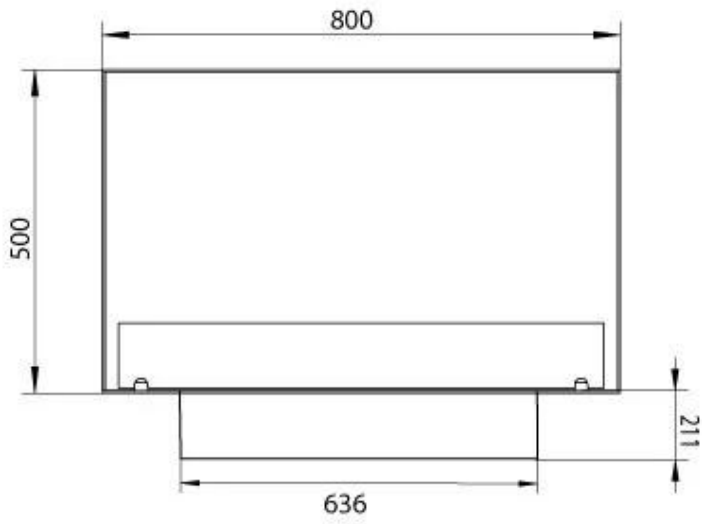

Automatic burner 700