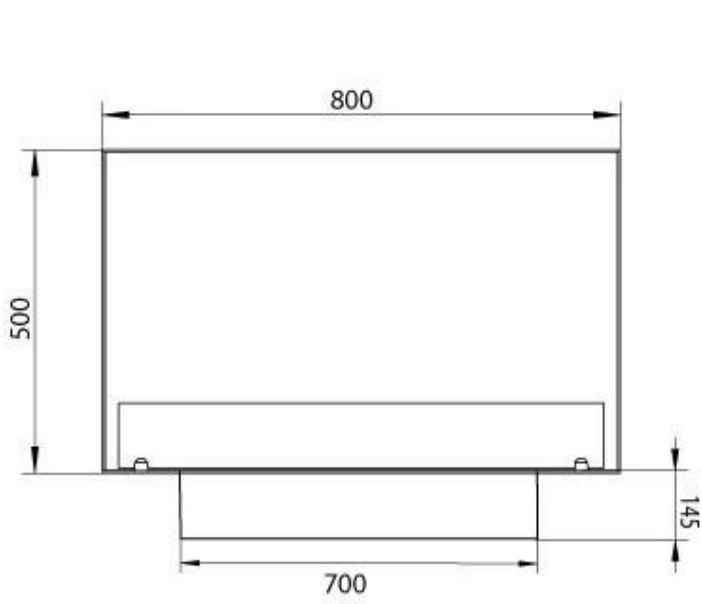

PrimeFire 700