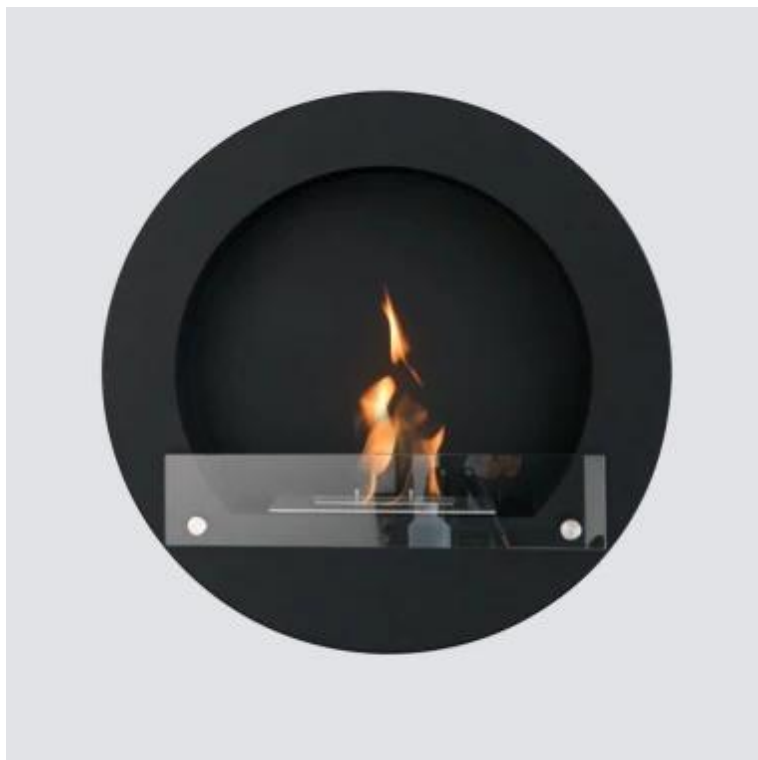

CHIMENEA BIOETANOL REDONDA - NEGRO

BIO-10-003BK

Chimenea bioetanol de pared redonda en color negro. Esta chimenea está equipada con un quemador de 1,5 litros, que proporciona una autonomía de combustión de aproximadamente 6 horas. La chimenea mide: Ø: 60 cm x P: 17 cm.

ESPECIFICACIONES TÉCNICAS

Especificaciones clave

| | |
|------------------------|------------------------------|
| Tipo de producto | Chimenea bioetanol empotrada |
| Marca | ScandiFlames |
| Incluido en el paquete | manual de usuario |
| Incluido en el paquete | Soporte |
| Incluido en el paquete | Tornillos |
| Incluido en el paquete | Cristal |
| Incluido en el paquete | Herramienta de extinción |
| Incluido en el paquete | Quemadores Bioetanol |
| Uso | Interior |
| Garantía | 2 Años |

Dimensiones y Peso

| | |
|-------------|---------|
| Profundidad | 17 cm |
| Diámetro | 60 cm |
| Peso | 12,5 kg |

Especificaciones Técnicas

| | |
|------------------------------------|-------------------|
| Tamaño mínimo de habitación | 45 m ³ |
| Combustible | Bioetanol |
| Tiempo de combustión hasta | 6 horas |
| Capacidad | 1,5 Litro |
| Poder calorífico (máx.) | 1,92 kW |
| Consumo | 0,25 L/hora |
| Tasa de cambio de aire recomendada | 1 |

Material y apariencia

| | |
|---------------------|---------|
| Material | Acero |
| Color | Negro |
| Acabado | Mate |
| Vista de las llamas | Frontal |
| Forma | Redondo |

| | |
|-----------------|----|
| Vidrio incluido | Sí |
|-----------------|----|