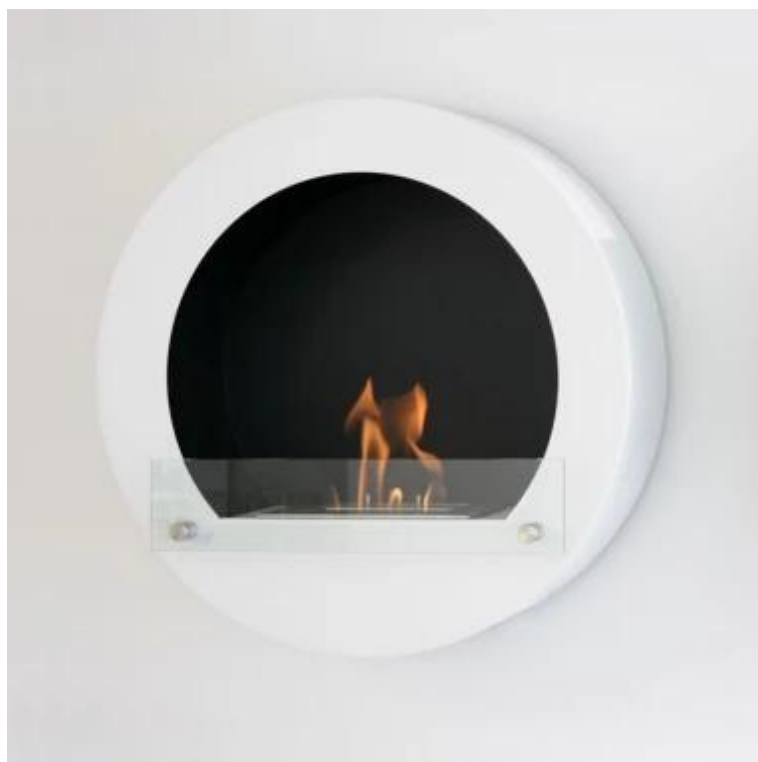

CHIMENEA BIOETANOL DE PARED REDONDA

BIO-10-003WH

Esta chimenea de bioetanol circular en blanco, fabricada en acero con recubrimiento en polvo, destaca por su diseño elegante y funcional. Con un diámetro de 60 cm, incluye un quemador manual con capacidad de 1,5 litros, proporcionando hasta 6 horas de combustión. Ideal para cualquier pared, garantiza una instalación segura y sencilla. Perfecta para añadir estilo y calidez a tus espacios interiores.

ESPECIFICACIONES TÉCNICAS

Especificaciones clave

Tipo de producto	Chimenea bioetanol empotrada
Marca	ScandiFlames
Incluido en el paquete	Tornillos
Incluido en el paquete	Cristal
Incluido en el paquete	Herramienta de extinción
Incluido en el paquete	Quemadores Bioetanol
Incluido en el paquete	manual de usuario
Incluido en el paquete	Soporte
Uso	Interior
Garantía	2 Años

Dimensiones y Peso

Profundidad	17 cm
Diámetro	60 cm
Peso	12,5 kg

Especificaciones Técnicas

Tamaño mínimo de habitación	45 m ³
Combustible	Bioetanol
Tiempo de combustión hasta	6 horas
Capacidad	1,5 Litro
Poder calorífico (máx.)	1,92 kW
Tasa de cambio de aire recomendada	1

Especificaciones del quemador

Llama ajustable	Sí
Control	Manual
Modelo de quemador	1,5 Litros Premium
Longitud de la llama	13 cm
Control remoto	No

Material y apariencia

Material	Acero
Color	Blanco
Acabado	Mate
Interior (color/material)	Negro