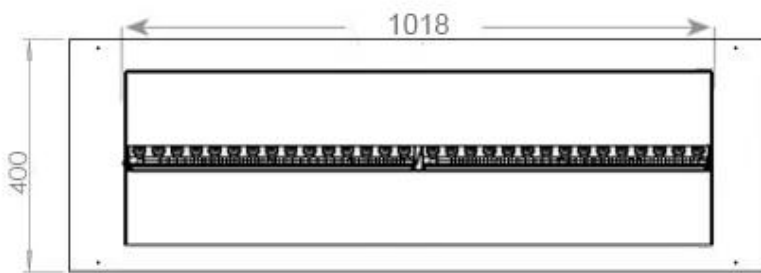

Función

Interior	Negro
Color de llama	1 Color
Material	Acero
Color	Negro
Acabado	Mate
Decoración	Leña (adicional)
Vidrio incluido	Sí
Peso del vidrio	15 cm

Tipo

Montaje	Tanque vapor de agua
Productor	Foco
Tipo de chimenea	44,1
Uso	Interior
Garantía	2 años

Medidas

Largo/Ancho	120 cm
Profundidad	40 cm
Peso	20 kg
Longitud cable	150 cm

CASSETTE 1000 MANUAL

FRONT

SIDE

CASSETTE 100 AUTOMATIC