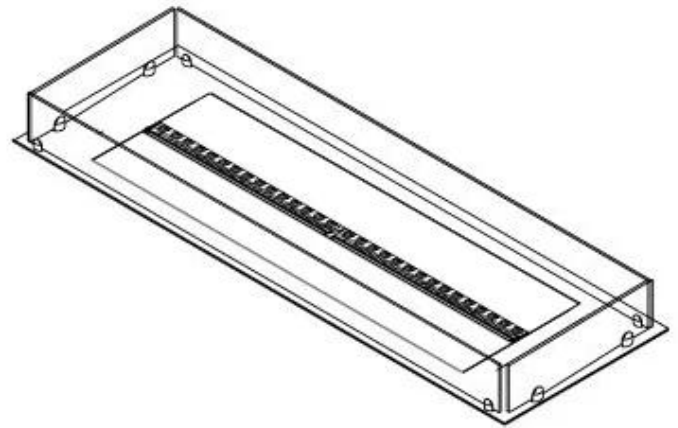

Función

Interior	Negro
Color de llama	1 Color
Material	Acero
Color	Negro
Acabado	Mate
Decoración	Leña (adicional)
Vidrio incluido	Sí
Peso del vidrio	15 cm

Tipo

Montaje	Tanque vapor de agua
Productor	Foco
Tipo de chimenea	44,1
Uso	Interior
Garantía	2 años

Medidas

Largo/Ancho	120 cm
Profundidad	40 cm
Peso	20 kg
Longitud cable	150 cm

CASSETTE 1000 MANUAL

FRONT

SIDE

CASSETTE 100 AUTOMATIC