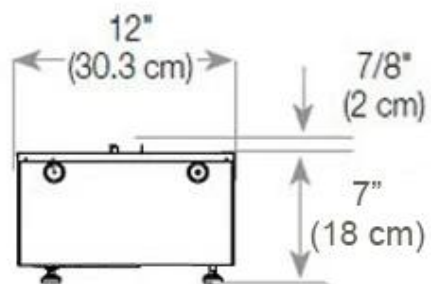

Medidas

Largo/Ancho	120 cm
Profundidad	40 cm
Peso	20 kg
Longitud cable	150 cm

CASSETTE 1000 MANUAL

FRONT

SIDE

CASSETTE 100 AUTOMATIC