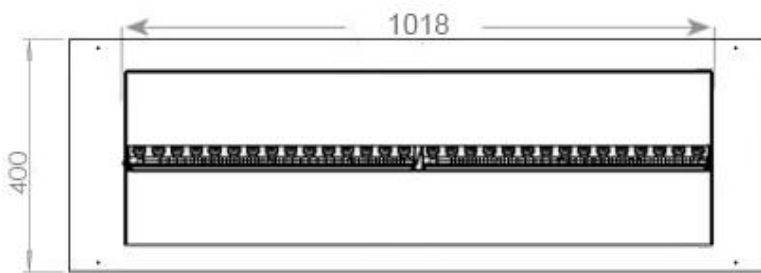

#### Dimensiones y peso

Largo/Ancho	120 cm
Profundidad	40 cm
Peso	20 kg
Longitud cable	150 cm

#### Material y apariencia

Material	Acero
Color	Negro
Acabado	Mate
Interior (color/material)	Negro
Vista de las llamas	44,1
Decoración	Leña (adicional)
Vidrio incluido	Sí
Peso del vidrio	15 cm