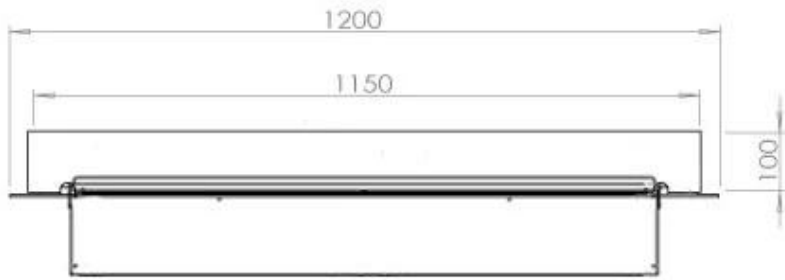

Función

Interior	Negro
Color de llama	1 Color
Material	Acero
Color	Negro
Acabado	Mate
Decoración	Leña (adicional)
Vidrio incluido	Sí
Peso del vidrio	15 cm

Tipo

Montaje	Tanque vapor de agua
Productor	Foco
Tipo de chimenea	44,1
Uso	Interior
Garantía	2 años

Medidas

Largo/Ancho	120 cm
Profundidad	40 cm
Peso	20 kg
Longitud cable	150 cm

CASSETTE 1000 MANUAL

FRONT

SIDE

CASSETTE 100 AUTOMATIC