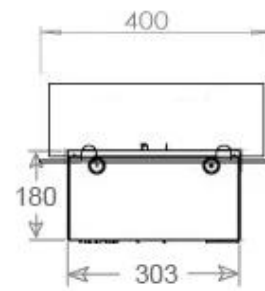

Medidas

Largo/Ancho	120 cm
Profundidad	40 cm
Peso	20 kg
Longitud cable	150 cm

CASSETTE 1000 MANUAL

FRONT

SIDE

CASSETTE 100 AUTOMATIC