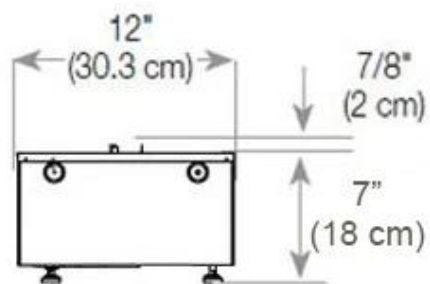

CASSETTE 1000 MANUAL

SIDE