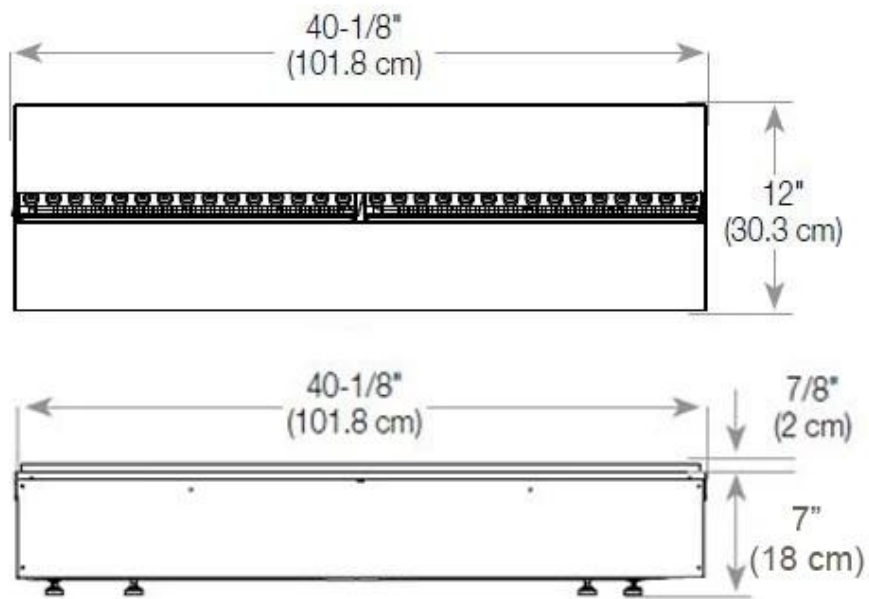

CASSETTE 1000 MANUAL

FRONT