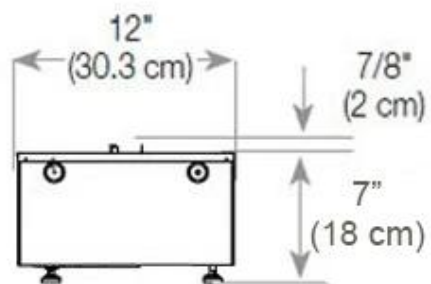

Función

Ventilación	420 cm2
-------------	---------

Función

Vidrio incluido	Sí
-----------------	----

Medidas

Largo/Ancho	120 cm
-------------	--------

Medidas

Longitud cable	150 cm
----------------	--------

Medidas

Peso	20 kg
------	-------

Profundidad	40 cm
-------------	-------

Tipo

Garantía	2 años
----------	--------

Montaje	Tanque vapor de agua
---------	----------------------

Productor	Foco
-----------	------

Tipo

Tipo de chimenea	44,1
------------------	------

Tipo

Uso	Interior
-----	----------

CASSETTE 1000 MANUAL

FRONT

SIDE

CASSETTE 100 AUTOMATIC