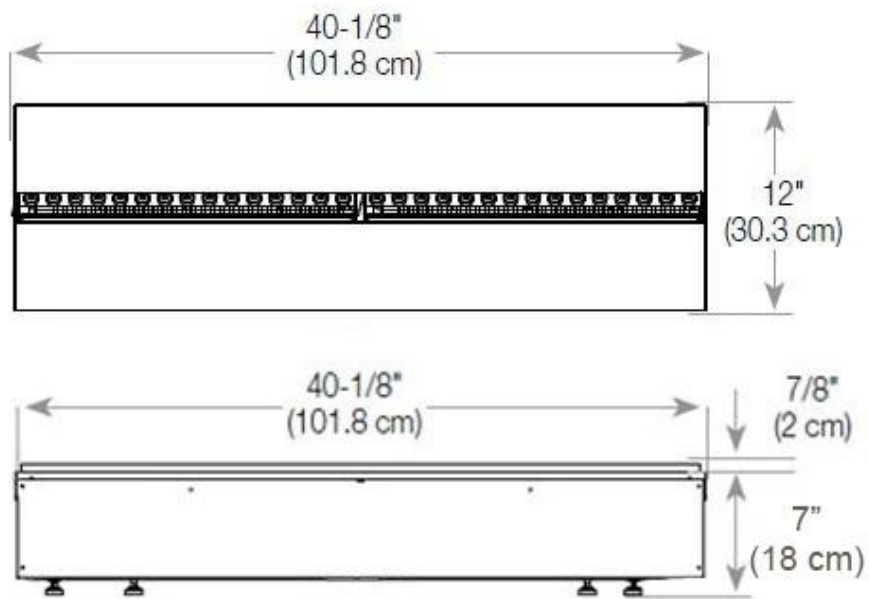

Medidas

Largo/Ancho	120 cm
Profundidad	40 cm
Peso	20 kg
Longitud cable	150 cm

CASSETTE 1000 MANUAL

FRONT

SIDE

CASSETTE 100 AUTOMATIC