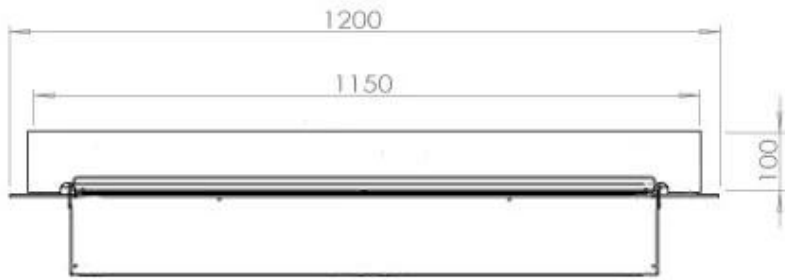

#### Dimensiones y peso

Largo/Ancho	120 cm
Profundidad	40 cm
Peso	20 kg
Longitud cable	150 cm

#### Material y apariencia

Material	Acero
Color	Negro
Acabado	Mate
Interior (color/material)	Negro
Vista de las llamas	44,1
Decoración	Leña (adicional)
Vidrio incluido	Sí
Peso del vidrio	15 cm